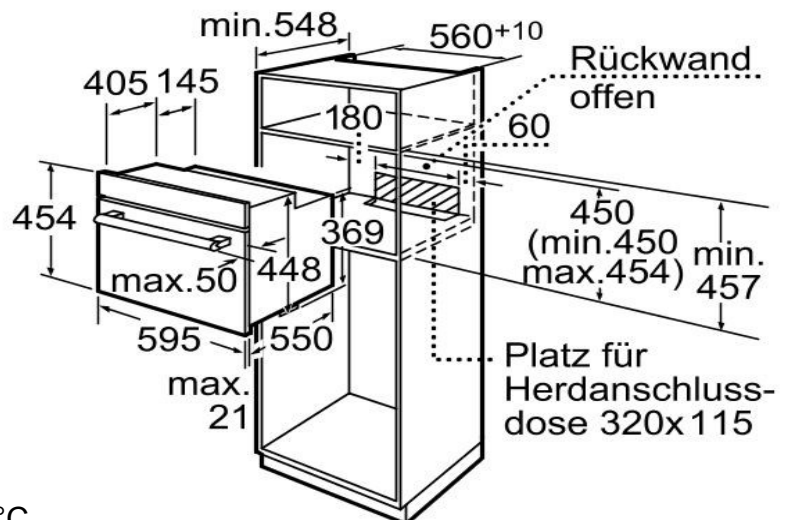

## Maße:

- Anschlusskabel mit Stecker (1,50 m)

Maße in mm