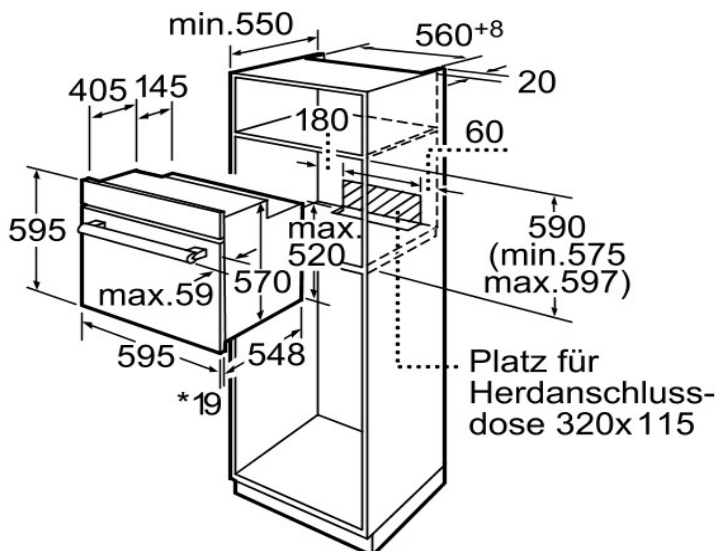

### Maße:

- \* Anschlusskabel mit Stecker (1,20 m)

\*Bei Metallfronten 20mm

Maße in mm

\*Bei Metallfronten 20mm

Maße in mm