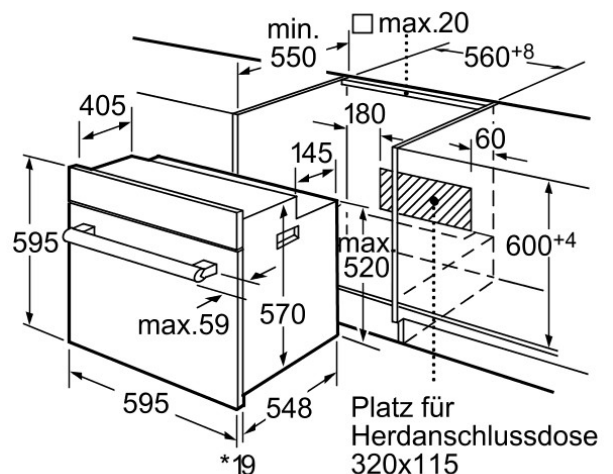

### Maße:

- \* Anschlusskabel mit Stecker (1,20 m)

\*Bei Metallfronten 20mm

Maße in mm

\*Bei Metallfronten 20mm

Maße in mm