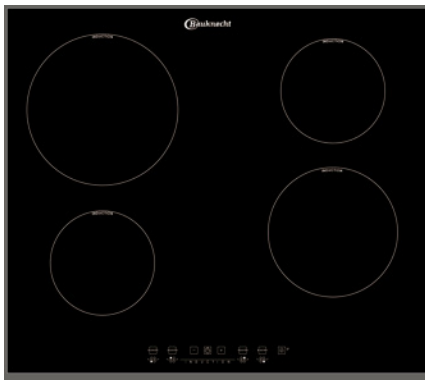

# EKIC 6640 IN

Induktions-Kochfeld (60 cm)

**Bauknecht**  
Mehr als Technik

## TOP 4

- 4 elektronisch geregelte Induktions-Kochzonen
- Edelstahl-Profilrahmen mit Facettenschliff vorne

## Bauart

- Edelstahl-Profilrahmen mit Facettenschliff vorne

## Kochzonen

- 4 elektronisch geregelte Induktions-Kochzonen
- Vorne links: 14,5 cm Ø, 1200 Watt
- Hinten links: 21 cm Ø, 2100 Watt
- Hinten rechts: 14,5 cm Ø, 1200 Watt
- Vorne rechts: 18 cm Ø, 1800 Watt