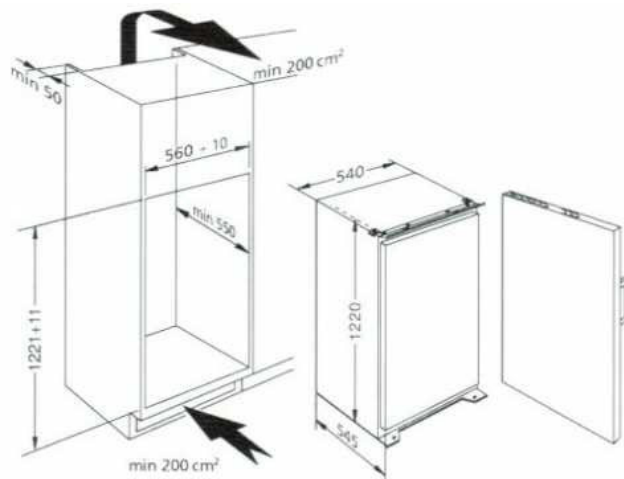

### integrierbarer Einbau Kühlschrank ARG 972/3, Nischenhöhe 122 cm

Preis pro Einheit: (Stück):  
€ 469,00 (Preis zzgl. Versand)

Artikelnr:arg9723

### integrierbarer Einbau Kühlschrank Whirlpool ARG 972/3, Nischenhöhe 122 cm

#### Ausstattung

- Nutzinhalt 219 l Vollkühlraum
- Abtauautomatik
- Geräumig und pflegeleicht durch eingeschäumten Rückwandverdampfer
- Pflegeleichte, variable Innenraum- und Innentüraufteilung
- 3 verstellbare Sicherheitsglasplatten
- Flaschenablage
- 2 Gemüseschalen, mit Glasplatte abgedeckt
- Eierablage

#### Technische Daten

- Türanschlag rechts, umrüstbar
- Koppelung mit der Möbeltür durch verstellbare Schlepptür-Technik
- Nischenmaße (HxbxT): 1221 x 560 mm x mind. 550 mm
- jährlicher Energieverbrauch: 161 kWh
- Energie- Effizienz- Klasse: A