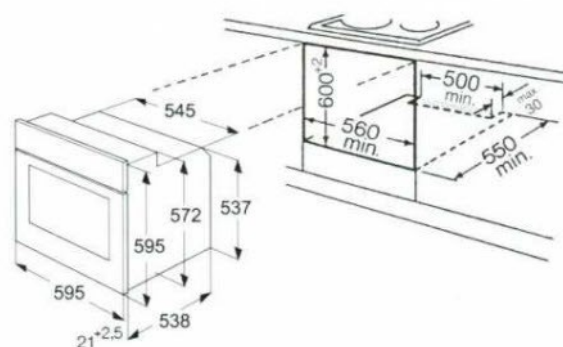

Einbau- Multifunktionsherd AKP 311/3 IX Edelstahl

Preis pro Einheit: (Stück):
€ 399,00 (Preiszzgl. Versand)

Artikelnr:akp3113ix

Whirlpool Einbau- Multifunktionsherd AKP 311/3 IX Edelstahl

Multi 5-Backofen, Garen auf zwei Ebenen

Ausstattung

- Metall- Schalterblende
- Vier 7-Takt-Regler zur Kochstellensteuerung
- Backofentemperatur bis 250 °C frei einstellbar
- verprägte Backofenseitenwände
- Backofeninnenraum hochglanz emailliert
- Vollglas- Innentür
- aushängbare Backofentür
- Kühlgebläse für gute Schrankentlüftung
- Energie Effizienz Klasse A - Auf einer Scala von A (niedriger Verbrauch) - G (hoher Verbrauch)

Zubehör

- 1 Backblech
- 1 Kombi Back-/Grill-Rost

Anschluss und Maße

- Gesamtanschlusswert: 9,5 kW
- Nischenmaße (HxBxT): 600 x 560 x 550 mm

kombinierbar mit Glaskeramikkochfläche AKT 100 und Kochmulde AKL 760 /1

konventionelle Beheizung / Energieverbrauch: 0,79 kWh

Umluft/Heißluft Energieverbrauch: 1,10 kWh

Nettovolumen des Garraumes: 53 Liter

Backofengröße: M (S - M -L)