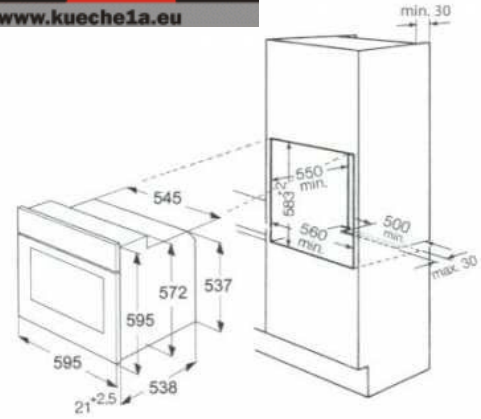

Einbau- Multifunktions- Backofen AKP 230/2 IX Edelstahl

Preis pro Einheit: (Stück):
€ 477,00 (Preis zzgl. Versand)