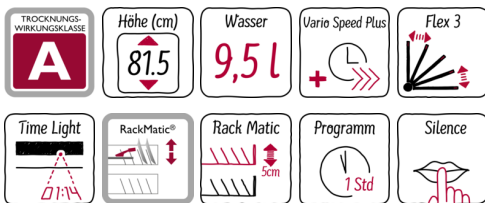

N 50
 GV94604P
 S513P60X4E - GV94604P
 GESCHIRRSPÜLER 60 CM
 VOLLINTEGRIERBAR

A+++

Der Geschirrspüler lässt sich äußerst flexibel beladen und zeigt die verbleibende Restzeit an.

- ✓ Flex 3-Körbe mit maximal anpassbaren Klappenelementen für spielend einfaches Beladen
- ✓ TimeLight – die auf den Boden projizierte Zeit informiert über die verbleibende Programmdauer
- ✓ Chef 70° – das Profi-Programm bei hartnäckigem Schmutz an Töpfen und Auflaufformen
- ✓ Mit nur 44 dB sehr leise beim Spülen
- ✓ Mit Energieeffizienzklasse A+++ besonders sparsam im Verbrauch

Ausstattung

Technische Daten

Wasserverbrauch (l) : 9,5
 Bauform : Eingebaut
 Höhe der Arbeitsplatte (mm) : 815
 Nischenmaße (H x B x T) (mm) : 815-875 x 600 x 550
 Tiefe Produkt bei geöffneter Tür (90°) (mm) : 1150
 Höhenverstellbare Füße : Ja - nur vorne
 Höhenverstellung Füße maximal (mm) : 60
 Verstellbarer Sockel : Horizontal und Vertikal
 Nettogewicht (kg) : 36,894
 Bruttogewicht (kg) : 39,0
 Anschlusswert (W) : 2400
 Absicherung (A) : 10
 Spannung (V) : 220-240
 Frequenz (Hz) : 50; 60
 Länge Anschlusskabel (cm) : 175
 Steckerart : Schuko-/Gardy.m.Erdung
 Länge Zulaufschlauch (cm) : 165
 Länge Ablaufschlauch (cm) : 190
 EAN-Nummer : 4242004216032
 Anzahl Maßgedecke : 13
 Energieeffizienzklasse (2010/30/EC) : A+++
 Jährlicher Energieverbrauch (kWh/annum) - neu (2010/30/EC) : 234,00
 Energieverbrauch (kWh) : 0,82
 Leistungsaufnahme im unausgeschalteten Zustand (W) (2010/30/EC) : 0,10
 Energieverbrauch im ausgeschalteten Modus (W) - neu (2010/30/EC) : 0,10
 Jährlicher Wasserverbrauch (l/annum) - neu (2010/30/EC) : 2660
 Trocknungsklasse : A
 Vergleichsprogramm : Eco
 Programmdauer Vergleichsprogramm (min) : 235
 Schalleistung (dB(A) re 1 pW) : 44
 Art der Installation : Vollintegrierbar