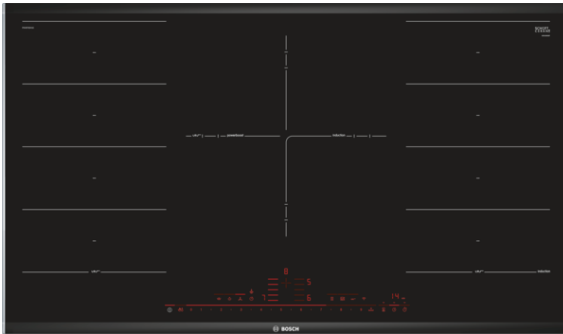

PXV975DV1E , ComfortProfil
90 cm Induktions-Kochfeld
Glaskeramik

Sonderzubehör

HEZ390011 : Bräter aus Edelstahl mit Glasdeckel
 HEZ390012 : Dampfinsatz für Edelstahlbräter
 HEZ390042 : 4-er Set best aus 3 Töpfe + 1 Pfanne
 HEZ390090 : Wok-Set 3-teilig
 HEZ390210 : Systempfanne Ø 15cm
 HEZ390220 : Systempfanne Ø 19cm
 HEZ390230 : Systempfanne Ø 21cm
 HEZ390250 : Systempfanne Ø 28 cm
 HEZ390512 : Teppan Yaki (groß)
 HEZ390522 : Grillplatte
 HEZ399092 : Bratroschüre (5 Stufen) IH6.2 Ind.

Technische Daten

Gerätetyp :	Kochstelle Glaskeramik
Bauform :	Eingebaut
Energiequelle :	Elektro
Anzahl der Kochzonen, die gleichzeitig benutzt werden können :	5
Nischenmaße (H x B x T) (mm) :	51 x 880-880 x 490-500
Gerätebreite (mm) :	916
Abmessungen des Gerätes (mm) :	51 x 916 x 527
Abmessungen des verpackten Gerätes (mm) :	126 x 1073 x 603
Nettogewicht (kg) :	20,950
Bruttogewicht (kg) :	23,0
Restwärmanzeige :	Getrennt
Lage der Steuerung :	Vorne
Hauptoberflächenmaterial :	Glaskeramik
Oberflächenfarbe :	Alu, gebürstet, Schwarz
Rahmenfarbe :	Alu, gebürstet
Approbationszertifikate :	AENOR, CE
Länge Anschlusskabel (cm) :	110
EAN-Nummer :	4242002944340
Elektroanschlusswert (W) :	11100
Spannung (V) :	220-240
Frequenz (Hz) :	60; 50