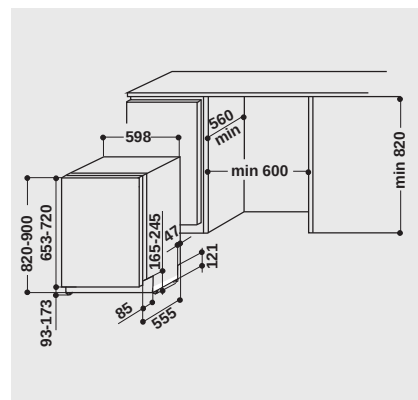

¹ Energieeffizienzklassen-Spektrum von A+++ bis D