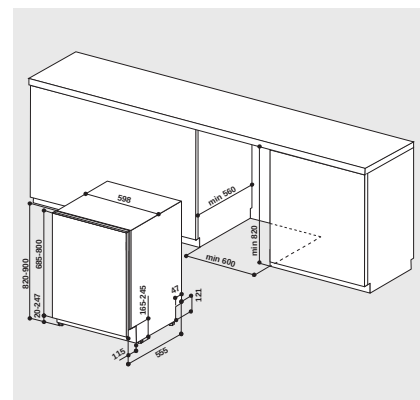

¹ Energieeffizienzklassen-Spektrum von A+++ bis D