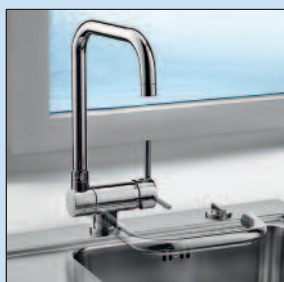

Drizza Fensterarmatur

Durch einfaches nach unten Schwenken des Auslaufs die ideale Lösung vor dem Fenster.