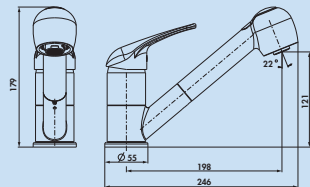

Höhe gekippt nur 77 mm.

Schwenkbereich 360°

Bohr-Ø 35 mm

5011076 chrom

Venus 1

Einhebelmischer. Mit schwenkbarem Auslauf und Keramikkartusche.

Schwenkbereich 360°

Bohr-Ø 32 mm

5011007 chrom

Venus 2

Einhebelmischer. Mit **schwenk-/herausziehbarer** Schlauchbrause (Strahl/Brause umstellbar), Keramikkartusche.

Schwenkbereich 90°

Bohr-Ø 35 mm

5011006 chrom

altsilber

Passato 2

Einhebelmischer. Mit schwenkbarem Auslauf, seitlichem Hebel in weiß und Keramikkartusche.

Schwenkbereich 360°

Bohr-Ø 35 mm

5011235 chrom

5011236 altmessing

5011237 altsilber

chrom

Passato 3

Zweigriffarmatur. Mit schwenkbarem Auslauf.

Schwenkbereich 360°

Bohr-Ø 35 mm

5011238 chrom