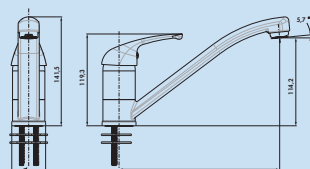

Schwenkbereich 150°

Bohr-Ø 35 mm

5011079 chrom

Drizza Fensterarmatur

Durch einfaches nach unten Schwenken des Auslaufs die ideale Lösung vor dem Fenster.

Drizza Fensterarmatur

Einhebelmischer. Mit schwenkbarem Auslauf und Keramikkartusche.

Höhe gekippt nur 77 mm.

Schwenkbereich 360°

Bohr-Ø 35 mm

5011076 chrom

Venus 1

Einhebelmischer. Mit schwenkbarem Auslauf und Keramikkartusche.

Schwenkbereich 360°

Bohr-Ø 32 mm

5011007 chrom

Venus 2

Einhebelmischer. Mit **schwenk-/herausziehbarer** Schlauchbrause (Strahl/Brause umstellbar), Keramikkartusche.

Schwenkbereich 90°

Bohr-Ø 35 mm

5011006 chrom

altsilber

Passato 2

Einhebelmischer. Mit schwenkbarem Auslauf, seitlichem Hebel in weiß und Keramikkartusche.

Schwenkbereich 360°

Bohr-Ø 35 mm

5011235 chrom

5011236 altmessing

5011237 altsilber

chrom

Passato 3