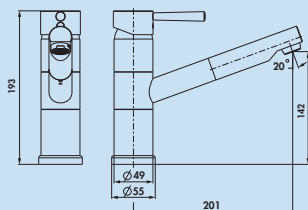

Drive 5

Einhebelmischer. Mit seitlichem Hebel, mit in einer Spiralfeder geführten 2-Strahl-Handbrause und Keramikkartusche.

Schwenkbereich 360°

Bohr-Ø 32 mm

5011066 chrom

5011067 edelstahlfarbig

Glacier 1

Einhebelmischer. Mit schwenkbarem Auslauf und Keramikkartusche.

Schwenkbereich 150°

Bohr-Ø 35 mm

5011068 chrom

5011069 edelstahlfarbig

Glacier 2

Einhebelmischer. Mit **schwenk-/herausziehbarem** Auslauf und Keramikkartusche.

Schwenkbereich 90°

Bohr-Ø 35 mm

Höhe gekippt nur 77 mm.

Schwenkbereich 360°

Bohr-Ø 35 mm

5011076 chrom

Venus 1

Einhebelmischer. Mit schwenkbarem Auslauf und Keramikkartusche.

Schwenkbereich 360°

Bohr-Ø 32 mm

Einhebelmischer. Mit schwenkbarem Auslauf, seitlichem Hebel in weiß und Keramikkartusche.

Schwenkbereich 360°

Bohr-Ø 35 mm

5011235 chrom

5011236 altmessing

5011237 altsilber

chrom

Passato 3