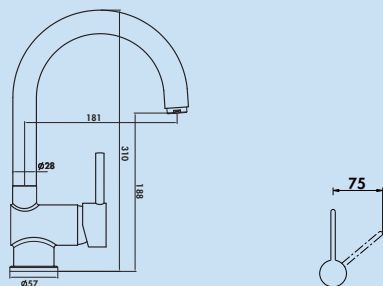

Dargo

Einhebelmischer. Mit schwenkbarem Auslauf, seitlichem Hebel und Keramikkartusche.

Schwenkbereich 150°

Bohr-Ø 35 mm

5011079 chrom