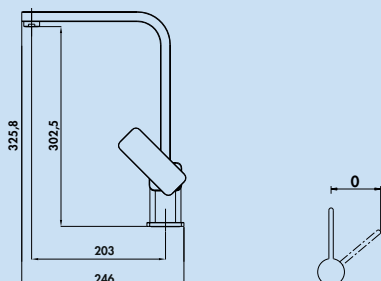

Dutti

Einhebelmischer. Mit schwenkbarem Auslauf, seitlichem Hebel und Keramikkartusche.

Schwenkbereich 360°

Bohr-Ø 35 mm

5011080 chrom

5011081 edelstahlfarbig