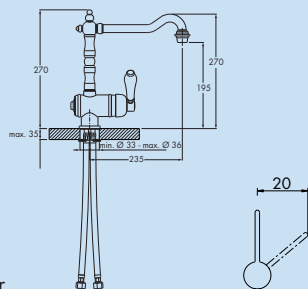

Höhe gekippt nur 77 mm.

Schwenkbereich 360°

Bohr-Ø 35 mm

5011076 chrom

Venus 1

Einhebelmischer. Mit schwenkbarem Auslauf und Keramikkartusche.

Schwenkbereich 360°

Bohr-Ø 32 mm

5011007 chrom

Venus 2

Einhebelmischer. Mit **schwenk-/herausziehbarer** Schlauchbrause (Strahl/Brause umstellbar), Keramikkartusche.

Schwenkbereich 90°

Bohr-Ø 35 mm

5011006 chrom

altsilber

Passato 2

Einhebelmischer. Mit schwenkbarem Auslauf, seitlichem Hebel in weiß und Keramikkartusche.

Schwenkbereich 360°

Bohr-Ø 35 mm

5011235 chrom

5011236 altmessing

5011237 altsilber

chrom

Passato 3

Zweigriffarmatur. Mit schwenkbarem Auslauf.

Schwenkbereich 360°

Bohr-Ø 35 mm

5011238 chrom