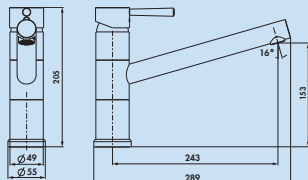

Drive 5

Einhebelmischer. Mit seitlichem Hebel, mit in einer Spiralfeder geführten 2-Strahl-Handbrause und Keramikkartusche.

Schwenkbereich 360°

Bohr-Ø 32 mm

5011066 chrom

5011067 edelstahlfarbig

Glacier 1

Einhebelmischer. Mit schwenkbarem Auslauf und Keramikkartusche.

Schwenkbereich 150°

Bohr-Ø 35 mm

5011068 chrom

5011069 edelstahlfarbig

Glacier 2

Einhebelmischer. Mit **schwenk-/herausziehbarem** Auslauf und Keramikkartusche.

Schwenkbereich 90°

Bohr-Ø 35 mm

Höhe gekippt nur 77 mm.

Schwenkbereich 360°

Bohr-Ø 35 mm

5011076 chrom

Venus 1

Einhebelmischer. Mit schwenkbarem Auslauf und Keramikkartusche.

Schwenkbereich 360°

Bohr-Ø 32 mm

Einhebelmischer. Mit schwenkbarem Auslauf, seitlichem Hebel in weiß und Keramikkartusche.

Schwenkbereich 360°

Bohr-Ø 35 mm

5011235 chrom

5011236 altmessing

5011237 altsilber

chrom

Passato 3