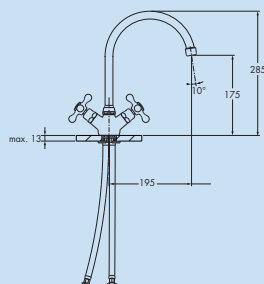

Höhe gekippt nur 77 mm.

Schwenkbereich 360°

Bohr-Ø 35 mm

5011076 chrom

Venus 1

Einhebelmischer. Mit schwenkbarem Auslauf und Keramikkartusche.

Schwenkbereich 360°

Bohr-Ø 32 mm

5011007 chrom

Venus 2

Einhebelmischer. Mit **schwenk-/herausziehbarer** Schlauchbrause (Strahl/Brause umstellbar), Keramikkartusche.

Schwenkbereich 90°

Bohr-Ø 35 mm

5011006 chrom

altsilber

Passato 2

Einhebelmischer. Mit schwenkbarem Auslauf, seitlichem Hebel in weiß und Keramikkartusche.

Schwenkbereich 360°

Bohr-Ø 35 mm

5011235 chrom

5011236 altmessing

5011237 altsilber

chrom

Passato 3

Zweigriffarmatur. Mit schwenkbarem Auslauf.

Schwenkbereich 360°

Bohr-Ø 35 mm

5011238 chrom