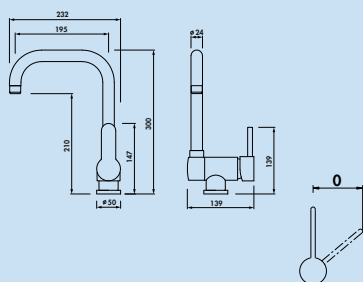

Drizza Fensterarmatur

Einhebelmischer. Mit schwenkbarem Auslauf und Keramikkartusche.

Höhe gekippt nur 77 mm.

Schwenkbereich 360°

Bohr-Ø 35 mm

5011076 chrom