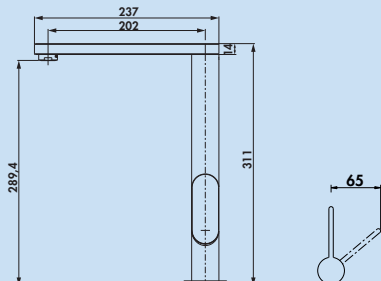

Dritto

Einhebelmischer. Mit schwenkbarem Auslauf, seitlichem Hebel und Keramikkartusche.

Schwenkbereich 360°

Bohr-Ø 35 mm

5011077 chrom

5011078 edelstahlfarbig