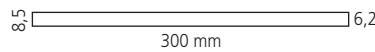

LED Strip / LED Strip Flex

LED

Hinweis:

Es können bis zu 9 Leisten mit je 24 LEDs oder bis zu 18 Leisten mit je 12 LEDs an einen Trafo angeschlossen werden.

Hinweis: Zuleitung zum Trafo muss dazu bestellt werden!