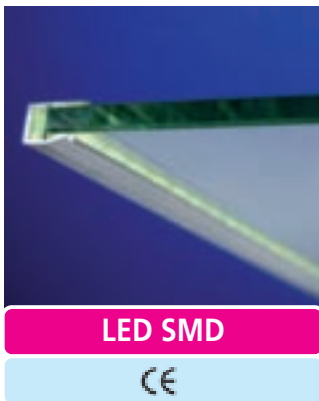

LED SMD

Hinweis: Glas im Lieferumfang **nicht** enthalten

Hinweis: Trafo muss dazu bestellt werden

LED-Glasbodenbeleuchtung

Aluminiumprofil, für Glasplatten bis 8 mm Stärke, SMD-LED, 5000° K, 69 lm/W, 2 m Zuleitung

Ausführung		Bestell-Nr.	exkl. MwSt.	inkl. MwSt.
462 mm	27 LED 1,76 W/12 V	732255	€ 028,20	€ 033,56
562 mm	33 LED 2,15 W/12 V	732256	€ 031,20	€ 037,13
862 mm	51 LED 3,32 W/12 V	732257	€ 041,40	€ 049,27

LED-Trafo (B x H x T) 120 x 20 x 45 mm, 2 m Anschlussleitung mit Eurostecker

12-fach Verteiler	1-15 W/12V	730451	€ 041,50	€ 049,39