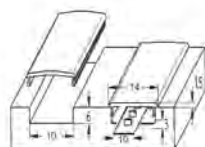

Abdeckblende für Fräsnut

Kunststoff matt, für Fräsnut 10 x 6 mm, kürzbar

neu

Ausführung	Bestell-Nr.	exkl. MwSt.	inkl. MwSt.
1200 mm	732258	€ 009,90	€ 011,78