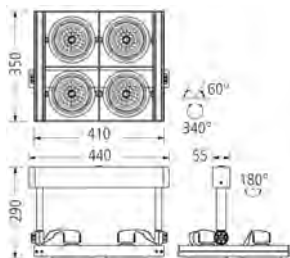

Ausführung	Bestell-Nr.	exkl. MwSt.	inkl. MwSt.
chrom Dekor A	079494	€ 156,00	€ 185,64
chrom Dekor B	079496	€ 156,00	€ 185,64

Einbaumaß 330 x 330 mm

Halogen

Hinweis:
die Strahler sind in alle
Richtungen einzeln beweglich