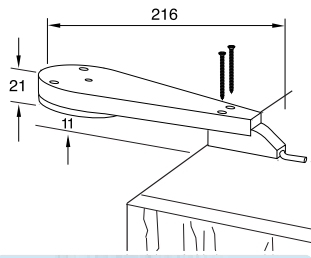

LD 1004

Halogen-Oberbodenleuchte, Leuchtmittel G4, 20 Watt/12 V, Kunststoffgehäuse, Glas klar, 2 m AMP-Zuleitung, mit Distanzstück für Oberbodenmontage

Ausführung	Bestell-Nr.	exkl. MwSt.	inkl. MwSt.
alufarbig	071769	€ 047,50	€ 056,53