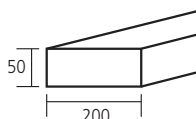

Cometa
beleuchteter Glasboden, Leuchtmittel T5, kaltweiß, Aluminiumrahmen, Sicherheitsglas satiniert, Schalter unten rechts, 1,8 m Anschlussleitung nach hinten abgehend, Eurostecker lose beigelegt

Ausführung	Bestell-Nr.	exkl. MwSt.	inkl. MwSt.
Aluminium 450 mm 8 W	730199	€ 142,80	€ 169,93
600 mm 13 W	730200	€ 155,20	€ 184,69
900 mm 21 W	730201	€ 180,80	€ 215,15
1200 mm 28 W	730202	€ 288,00	€ 342,72
edelstahlfarbig 450 mm 8 W	730203	€ 164,60	€ 195,87
600 mm 13 W	730204	€ 180,80	€ 215,15
900 mm 21 W	730205	€ 214,20	€ 254,90
1200 mm 28 W	730206	€ 247,30	€ 294,29

Hinweis:
die Leitung kann seitlich oder mittig verlegt werden