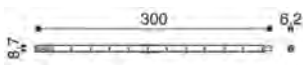

LED Strip / LED Strip Flex

LED

Hinweis:

Es können bis zu 9 Leisten mit je 24 LEDs oder bis zu 18 Leisten mit je 12 LEDs an einen Trafo angeschlossen werden.

Hinweis: Zuleitung zum Trafo muss dazu bestellt werden!