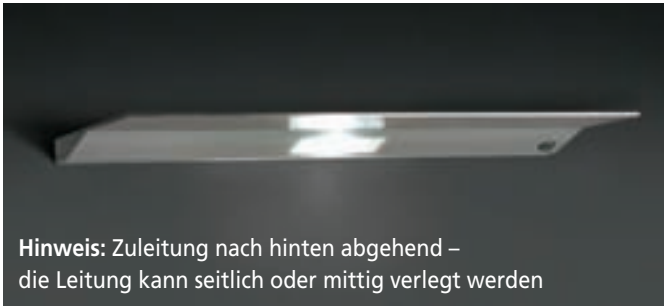

Hinweis: Zuleitung nach hinten abgehend – die Leitung kann seitlich oder mittig verlegt werden

Linea Slim Regalboden mit 1 LED

mit Relingnut und LED-Beleuchtung, 1 x 3 Watt LED naturweiß, 4100° K, 83 lm/W, Aluminium, T 180 mm, mit Schalter, 1,9 m Zuleitung, 1 m Verlängerungsleitung, inkl. LED-Trafo, 1,8 m Anschlussleitung mit Eurostecker

Ausführung		Bestell-Nr.	exkl. MwSt.	inkl. MwSt.
edelstahlfarbig	600 mm	740513	€ 285,00	€ 339,15