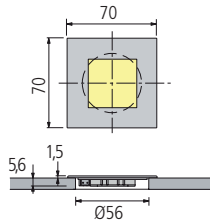

neu

Hinweis:
Boden-/Sockeleinbauleuchte
 Bohrung Ø 56 mm
 Einbauhöhe 7 mm

QuadroPoint **halemeier**
 LED-Einbauleuchte, 3 SMD-LED, 1,2 Watt/12 V, kaltweiß, 6000° K, 25 lm/W, Edelstahlgehäuse, Kunststoffabdeckung matt, 1,7 m Zuleitung