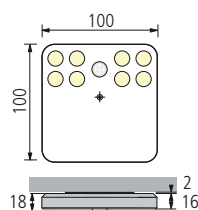

LuckyLite

LED-Schrankinnenleuchte mit integriertem Bewegungsmelder,
8 LED, 0,68 Watt, kaltweiß, 6000° K, 30 lm/W,
Kunststoffgehäuse, inkl. Batterien 8 x 1,5 AAA

Ausführung	Bestell-Nr.	exkl. MwSt.	inkl. MwSt.
alufarbig	730889	€ 049,80	€ 059,26