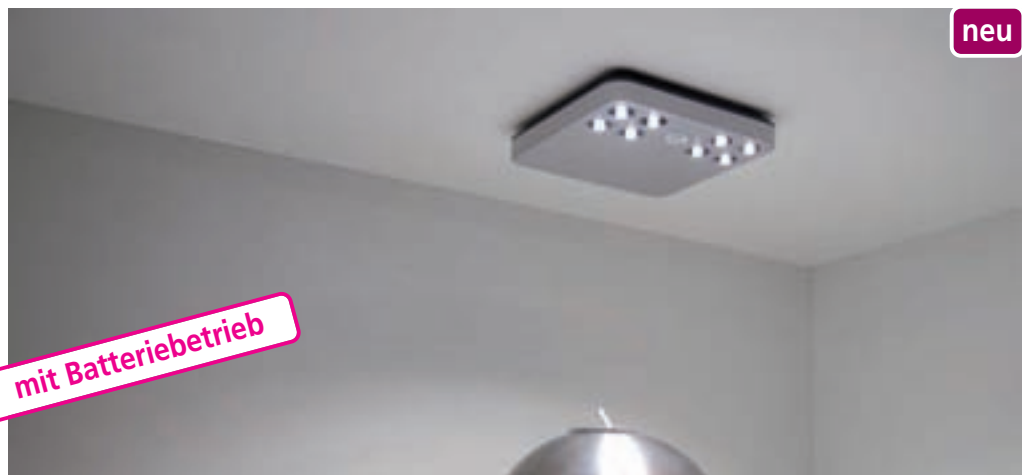

LED

Hinweis:
Batterielebensdauer
ca. 1200 Schaltzyklen

LuckyLite

LED-Schrankinnenleuchte mit integriertem Bewegungsmelder,
8 LED, 0,68 Watt, kaltweiß, 6000° K, 30 lm/W,
Kunststoffgehäuse, inkl. Batterien 8 x 1,5 AAA

Ausführung	Bestell-Nr.	exkl. MwSt.	inkl. MwSt.
alufarbig	730889	€ 049,80	€ 059,26