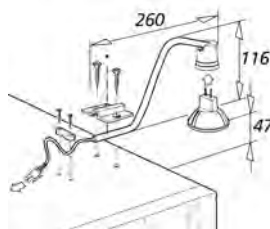

Merga

Halogen-Oberbodenleuchte, Leuchtmittel GU5,3, 20 Watt/12 V, 2 m AMP-Zuleitung

Ausführung	Bestell-Nr.	exkl. MwSt.	inkl. MwSt.
Edelstahl	073320	€ 062,90	€ 074,85