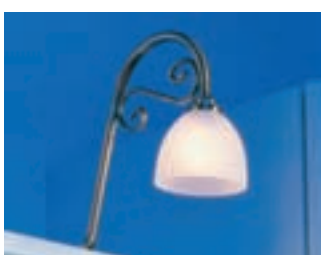

Oberbodenleuchten

LD 1004

Halogen-Oberbodenleuchte, Leuchtmittel G4, 20 Watt/12 V, Kunststoffgehäuse, Glas klar, 2 m AMP-Zuleitung, mit Distanzstück für Oberbodenmontage

Ausführung	Bestell-Nr.	exkl. MwSt.	inkl. MwSt.
alufarbig	071769	€ 047,50	€ 056,53

LD 1004 Leuchtsset

Set

inkl. elektr. Trafo, 2 m Anschlussleitung

Ausführung	Bestell-Nr.	exkl. MwSt.	inkl. MwSt.
alufarbig	2-fach 071640	€ 112,50	€ 133,88
	3-fach 071641	€ 159,50	€ 189,81

Ausladung 251 mm
Höhe 125 mm

Picchio

Halogen-Oberbodenleuchte, Leuchtmittel G4, 20 Watt/12 V, Glas satiniert, 1,8 m AMP-Zuleitung

Ausführung	Bestell-Nr.	exkl. MwSt.	inkl. MwSt.
chrom	730615	€ 035,80	€ 042,60

Stelo

Halogen-Oberbodenleuchte, Leuchtmittel G4, 20 Watt/12 V, Glas weiß, 2 m AMP-Zuleitung

Ausführung	Bestell-Nr.	exkl. MwSt.	inkl. MwSt.
chrom	071707	€ 040,80	€ 046,17
edelstahlfarbig	071708	€ 043,50	€ 051,77

Merga

Halogen-Oberbodenleuchte, Leuchtmittel GU5,3, 20 Watt/12 V, 2 m AMP-Zuleitung

Ausführung	Bestell-Nr.	exkl. MwSt.	inkl. MwSt.
Edelstahl	073320	€ 062,90	€ 074,85

Halogen

Hermine

Halogen-Oberbodenleuchte, Leuchtmittel G4, 20 Watt/12 V, Glas weiß, 2 m AMP-Zuleitung

Ausführung	Bestell-Nr.	exkl. MwSt.	inkl. MwSt.
altsilber	079802	€ 038,80	€ 046,17
altmessing	079801	€ 038,80	€ 046,17