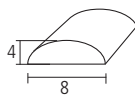

LED Strip Flex Set – gerollt

LED Strip, 300 SMD-LED, 18 Watt/12 V, warmweiß, 3200° K, 65 lm/W, mit Silikonüberzug, flexibel biegsam, inkl. LED-Trafo, 1,5 m Anschlussleitung und 1,5 m Zuleitung zum LED Strip

neu

Ausführung	Bestell-Nr.	exkl. MwSt.	inkl. MwSt.
5 m	732374	€ 125,00	€ 148,75