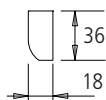

LED SMD

Hinweis:
für 16/18/19er Korpusbreiten,
diverse Adapter beigelegt

Leaf

LED-Schrankinnenleuchte mit Infrarotschalter,
SMD-LED, kaltweiß, 5100° K, 87 lm/W, Aluminiumgehäuse,
Kunststoffabdeckung matt, 2 m Zuleitung, Aluminium