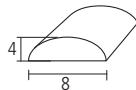

neu

Ausführung	Bestell-Nr.	exkl. MwSt.	inkl. MwSt.
1200 mm	732258	€ 009,90	€ 011,78

neu

Hinweis: nach jeder 3. LED kürzbar (= 50 mm) – LED Strip kann nach dem Kürzen nicht mehr gesteckt werden!

LED SMD

Hinweis:
Zuleitung zum Trafo muss dazu bestellt werden