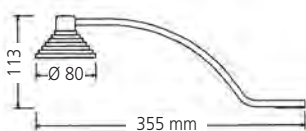

Stelo

Halogen-Oberbodenleuchte, Leuchtmittel G4, 20 Watt/12 V, Glas weiß, 2 m AMP-Zuleitung

Ausführung	Bestell-Nr.	exkl. MwSt.	inkl. MwSt.
chrom	071707	€ 040,80	€ 046,17
edelstahlfarbig	071708	€ 043,50	€ 051,77