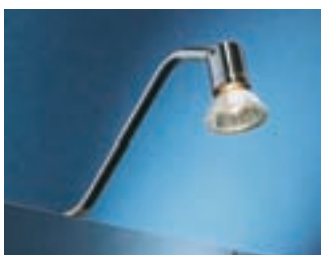

Halogen

Stelo

Halogen-Oberbodenleuchte, Leuchtmittel G4, 20 Watt/12 V, Glas weiß, 2 m AMP-Zuleitung

Ausführung	Bestell-Nr.	exkl. MwSt.	inkl. MwSt.
chrom	071707	€ 040,80	€ 046,17
edelstahlfarbig	071708	€ 043,50	€ 051,77