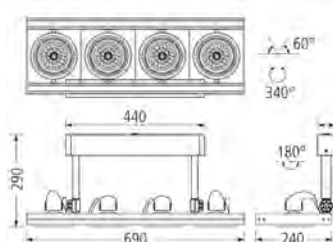

Einbaumaß 180 x 6300 mm

Halogen

Project 2 x 2 OR

kardanisch gelagerte Wand- und Deckenleuchte mit
Deckenabhängung, G53 - 50 Watt/12 V, Metallgehäuse mit
Reflektor, Strahler sind in alle Richtungen einzeln beweglich;
direkt an 230 V anzuschließen, **inkl. Leuchtmittel und Trafo**

Ausführung		Bestell-Nr.	exkl. MwSt.	inkl. MwSt.
alufarbig	4 x 50 Watt	730294	€ 254,00	€ 302,26

Ersatzreflektor	50 Watt	730247	€ 026,00	€ 030,94

Hinweis: auch als Einbaustrahler erhältlich

Project 4 OR

kardanisch gelagerte Wand- und Deckenleuchte mit
Deckenabhängung, G53 - 50 Watt/12 V, Metallgehäuse
mit Reflektor, Strahler sind in alle Richtungen einzeln beweglich;
direkt an 230 V anzuschließen, **inkl. Leuchtmittel und Trafo**

Ausführung		Bestell-Nr.	exkl. MwSt.	inkl. MwSt.
alufarbig	4 x 50 Watt	730198	€ 254,00	€ 302,26

Ersatzreflektor	50 Watt	730247	€ 026,00	€ 030,94