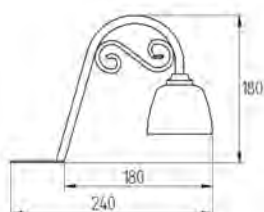

Hermine

Halogen-Oberbodenleuchte, Leuchtmittel G4, 20 Watt/12 V, Glas weiß, 2 m AMP-Zuleitung

Ausführung	Bestell-Nr.	exkl. MwSt.	inkl. MwSt.
altsilber	079802	€ 038,80	€ 046,17
altmessing	079801	€ 038,80	€ 046,17