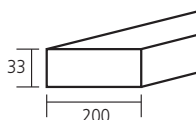

Sushi
beleuchteter Glasboden, Leuchtmittel T5, kaltweiß, Aluminiumrahmen, Sicherheitsglas satiniert, Schalter unten rechts, 1,8 m Anschlussleitung hinten rechts, Eurostecker lose beigelegt

Ausführung	Bestell-Nr.	exkl. MwSt.	inkl. MwSt.
Aluminium 450 mm 8 W	730601	€ 143,00	€ 170,17
600 mm 14 W	730603	€ 153,50	€ 182,67
900 mm 21 W	730605	€ 169,00	€ 201,11
1200 mm 28 W	730607	€ 214,00	€ 254,66
edelstahlfarbig 450 mm 8 W	730602	€ 172,00	€ 204,68
600 mm 14 W	730604	€ 182,50	€ 217,53
900 mm 21 W	730606	€ 208,00	€ 247,52
1200 mm 28 W	730608	€ 246,40	€ 293,22