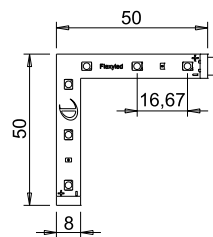

neu

Ausführung	Bestell-Nr.	exkl. MwSt.	inkl. MwSt.
1200 mm	732258	€ 009,90	€ 011,78

neu

Hinweis: nach jeder 3. LED kürzbar (= 50 mm) – LED Strip kann nach dem Kürzen nicht mehr gesteckt werden!

LED SMD

Hinweis:
Zuleitung zum Trafo muss dazu bestellt werden