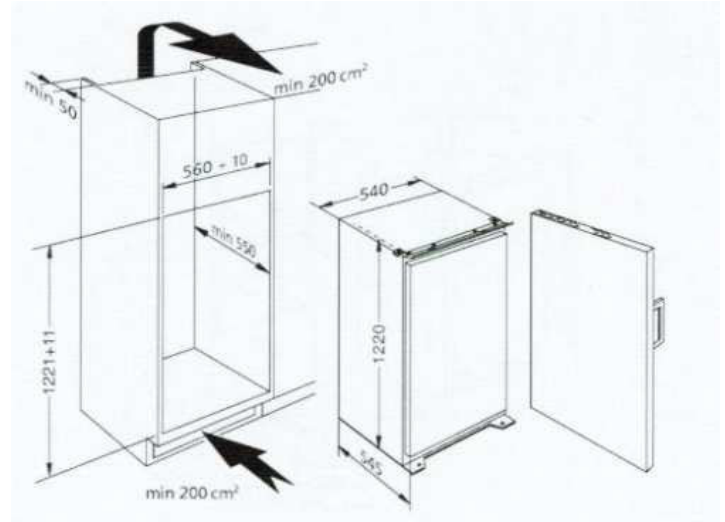

Datenblatt

integrierbarer Einbau-Kühlschrank KVI2012/A 202 Liter

Preis pro Einheit: (Stück):
€ 567,00 (Preis zzgl. Versand)

Artikelnr:kvi2012a

integrierbarer Einbau-Kühlschrank KVI2012/A mit 202 Liter Nutzinhalt, davon 18 Liter 4-Sterne-Gefrierfach, Nischenhöhe: 1221 - 1232 mm

Komfort

- FCKW- und FKW- frei
- Abtauautomatik im Kühlraum
- 4 Abstellflächen aus hochwertigem Sicherheitsglas, davon 3 höhenverstellbar
- 2 Gemüseschalen
- 5 Türetageren, davon 1 inkl. Abdeckung für Butter- und Eierfach

Verbrauch und Maße

- jährlicher Energieverbrauch: 259 kWh
- Energie-Effizienz-Klasse A

Montage

- Türanschlag rechts, wechselbar
- Koppelung mit der Möbeltür durch verstellbare Schlepptürtechnik

Zubehör

- 1 Eierleiste
- 1 Eiswürfelschale