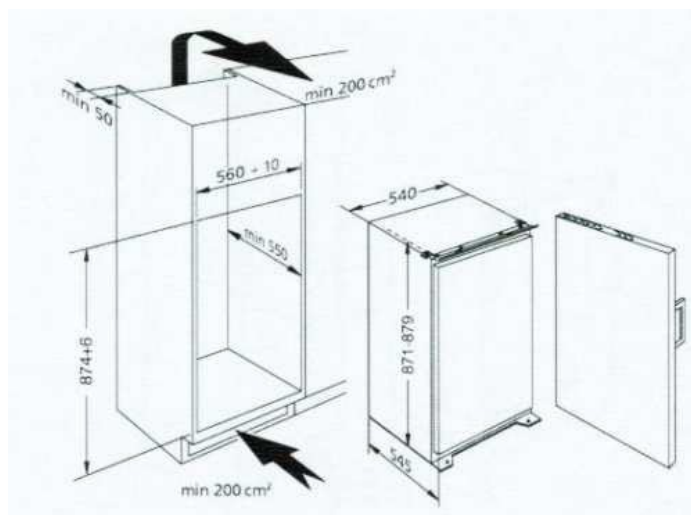

Datenblatt

E inbau-Kühlschrank
KRI1351/A/1 124 Liter, Gefrierfach

Preis pro Einheit: (Stück):
€ 478,00 (Preiszzgl. Versand)

Artikelnr:kri1351a1

integrierbarer Einbau-Kühlschrank Bauknecht KRI1351/A/1 mit 124 Liter
Nutzinhalt, davon 14 Liter 4-Sterne-Gefrierfach, Nischenhöhe: 874-885 mm

Komfort

- FCKW- und FKW-frei
- Abtauautomatik im Kühlraum
- 3 Abstellflächen aus hochwertigem Sicherheitsglas, davon 2 höhenverstellbar
- 3 Türetageren, davon 1 inkl. Abdeckung für Butter- und Eierfach

Verbrauch und Maße

- jährlicher Energieverbrauch: 226 kWh / Der tatsächliche Energieverbrauch hängt von der Nutzung und vom Standort des Geräts ab.
- Energie-Effizienz-Klasse: A / Auf einer Scala von A++ (niedriger Verbrauch) - G (hoher Verbrauch)
- Maße (HxTxB):873x540x545 mm

Montage

- Türanschlag rechts, wechselbar
- Koppelung mit der Möbeltür durch verstellbare Schlepptürtechnik

Zubehör

- 1 Eierleiste
- 2 Gemüseschalen
- 1 Eiswürfelschale