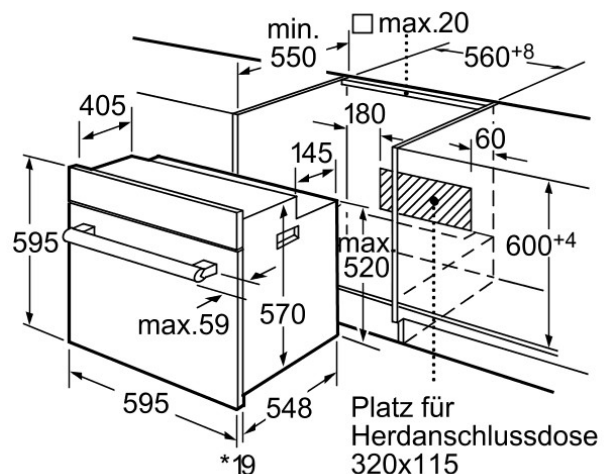

Maße:

- * Anschlusskabel mit Stecker (1,20 m)

*Bei Metallfronten 20mm

*Bei Metallfronten 20mm

Maße in mm

Maße in mm