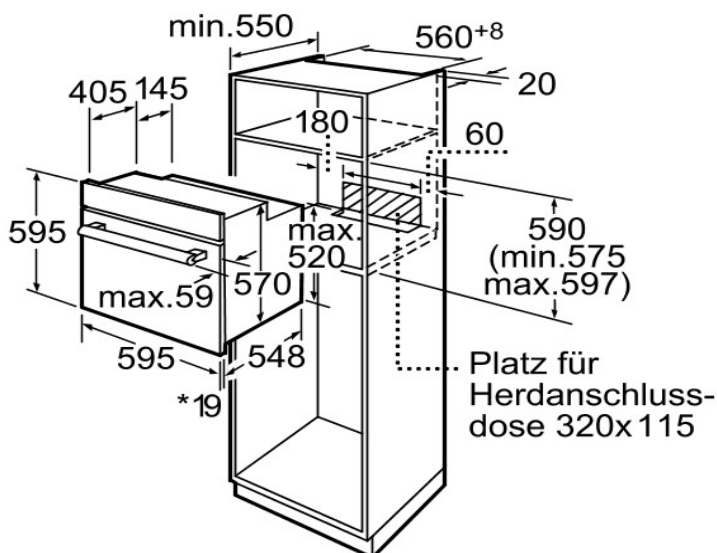

Maße:

- * Anschlusskabel mit Stecker (1,20 m)

*Bei Metallfronten 20mm

*Bei Metallfronten 20mm

Maße in mm

Maße in mm