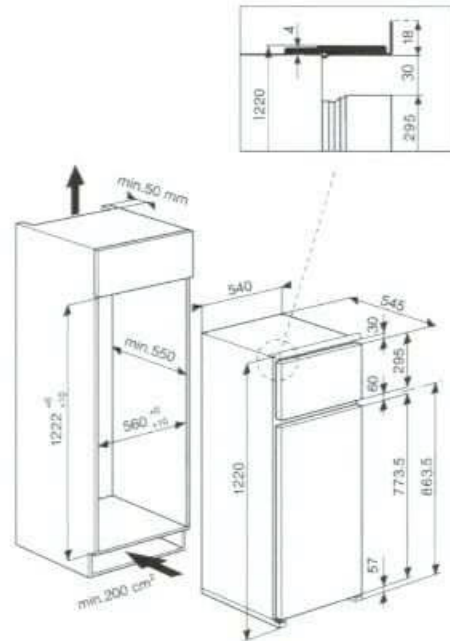

Datenblatt

integrierbarer Einbau Kühlschrank ART 375/A-LH, Nischenhöhe 122

Preis pro Einheit: (Stück):
€ 518,00 (Preis zzgl. Versand)

Artikelnr:art375alh

integrierbarer Einbau Kühlschrank WhirlpoolART 375/A-LH, Nischenhöhe 122 cm

Kühlteil

- Nutzinhalt 134 Liter
- Abtauautomatik
- Geräumig und pflegeleicht durch eingeschäumten Rückwandverdampfer
- Pflegeleichte, variable Innenraum- und Innentüraufteilung
- 2 verstellbare Sicherheitsglasplatten
- 2 Gemüseschalen, mit Glasplatte abgedeckt

Gefrierteil

- Nutzinhalt 42 Liter
- Einfrierkapazität: 2,5 kg in 24 Std.
- Lagerzeit bei Stromausfall: 15 Std.

Technische Daten

- Türanschlag links, umrüstbar
- Koppelung mit der Möbeltür durch verstellbare Schlepptür-Technik
- Nischenmaße (HxbxT): 1222 x 560 mm x mind. 550 mm
- jährlicher Energieverbrauch: 259 kWh
- Energie- Effizienz- Klasse: A