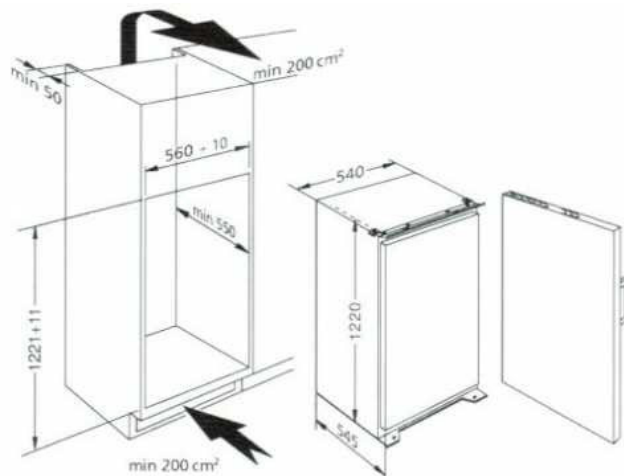

Datenblatt

integrierbarer Einbau Kühlschrank ARG 972/3, Nischenhöhe 122 cm

Preis pro Einheit: (Stück):
€ 469,00 (Preis zzgl. **Versand**)

Artikelnr:arg9723

integrierbarer Einbau Kühlschrank Whirlpool ARG 972/3, Nischenhöhe 122 cm

Ausstattung

- Nutzinhalt 219 l Vollkühlraum
- Abtauautomatik
- Geräumig und pflegeleicht durch eingeschäumten Rückwandverdampfer
- Pflegeleichte, variable Innenraum- und Innentüraufteilung
- 3 verstellbare Sicherheitsglasplatten
- Flaschenablage
- 2 Gemüseschalen, mit Glasplatte abgedeckt
- Eierablage

Technische Daten

- Türanschlag rechts, umrüstbar
- Koppelung mit der Möbeltür durch verstellbare Schlepptür-Technik
- Nischenmaße (HxbxT): 1221 x 560 mm x mind. 550 mm
- jährlicher Energieverbrauch: 161 kWh
- Energie- Effizienz- Klasse: A