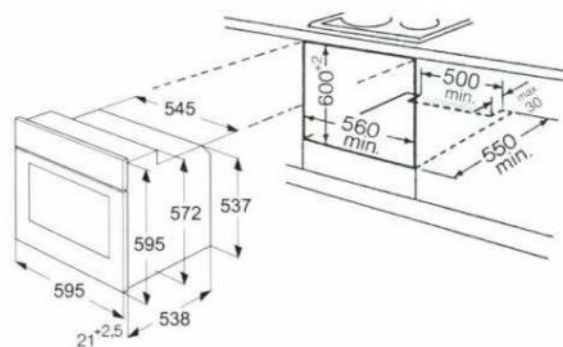

Einbau- Multifunktionsherd AKP 311/3 IX Edelstahl

Preis pro Einheit: (Stück):
€ 399,00 (Preiszzgl. Versand)

Artikelnr:akp3113ix

Whirlpool Einbau- Multifunktionsherd AKP 311/3 IX Edelstahl

Multi 5-Backofen, Garen auf zwei Ebenen

Ausstattung

- Metall- Schalterblende
- Vier 7-Takt-Regler zur Kochstellensteuerung
- Backofentemperatur bis 250 °C frei einstellbar
- verprägte Backofenseitenwände
- Backofeninnenraum hochglanz emailliert
- Vollglas- Innentür
- aushängbare Backofentür
- Kühlgebläse für gute Schrankentlüftung
- Energie Effizienz Klasse A - Auf einer Scala von A (niedriger Verbrauch) - G (hoher Verbrauch)

Zubehör

- 1 Backblech
- 1 Kombi Back-/Grill-Rost

Anschluss und Maße

- Gesamtanschlusswert: 9,5 kW
- Nischenmaße (HxBxT): 600 x 560 x 550 mm

kombinierbar mit Glaskeramikkochfläche AKT 100 und Kochmulde AKL 760 /1

konventionelle Beheizung / Energieverbrauch: 0,79 kWh

Umluft/Heißluft Energieverbrauch: 1,10 kWh

Nettovolumen des Garraumes: 53 Liter

Backofengröße: M (S - M -L)