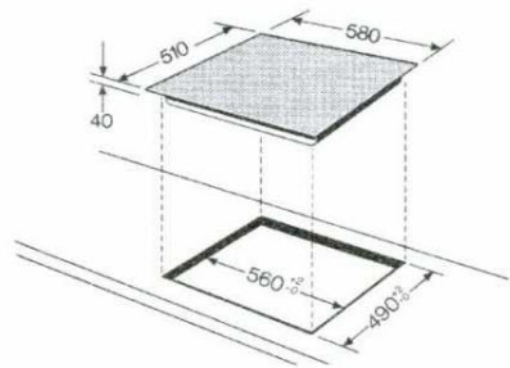

Datenblatt

Glaskeramik Kochfläche AKM 607/2 Edelstahl

Preis pro Einheit: (Stück):
€ 299,00 (Preis zzgl. Versand)

Anzahl: [bestellen](#)

Artikelnr:akm6072ix

Whirlpool Glaskeramik Kochfläche AKM 607/2 Edelstahl, 60 cm breit

Kochzonen

4 Automatik-Kochzonen

- 1 Automatik-Kochzone 21 cm Ø, mit 2100 Watt
- 1 Automatik-Kochzone 18 cm Ø, 1700 Watt
- 2 Automatik-Kochzonen mit je 14,5 cm, je 1200 Watt

Ausstattung

- oben liegende Teleskop-Kochfeldregler, stufenlos
- Einzel Restwärmeanzeige den Kochzonen zugeordnet sowie Betriebskontrollanzeige
- Smartline
- Kontrolllampe

Anschluss und Maße

- Gesamtanschlusswert: 6,2 kW
- Außenmaße (BxT): 580 x 510 mm
- Ausschnittmaße (BxT): 560 x 490 mm
- Einbauhöhe 40 mm
- Schnellmontage

kombinierbar mit den Einbauberden AKP 309/3 und 311/3