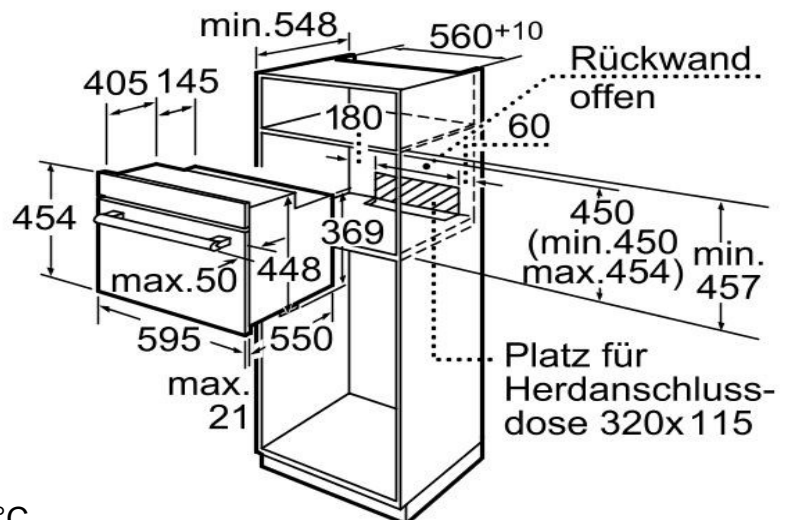

Schnelligkeit:

- Schnellaufheizung automatisch

Maße:

- Anschlusskabel mit Stecker (1,50 m)

Maße in mm