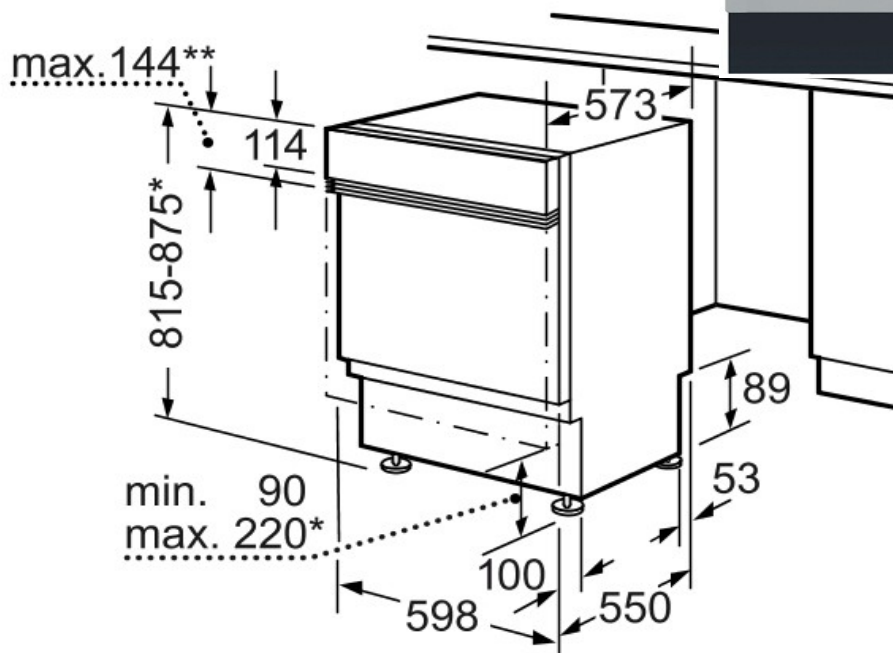

SGI33E35EU

»electronic« - Geschirrspüler 60 cm Integrierbar - Edelstahl

Produktdaten

Leistung / Verbrauch -

- * Energielabel: A (EEK) - A (RWK) - A (TWK)
- * Verbrauch im Programm Eco 50: 17 l Wasser / 1.05 kWh Strom / 140 min

Programmdauer

- * Fassungsvermögen: 12 Maßgedecke
- * Durchlauferhitzer
- * Geräusch: 57 dB (re 1 pW)

Spültechnologie / Sensorik -

- * Programmstatus-Anzeige über LED
- * Elektronische Salz-Nachfüllanzeige
- * Elektronische Klarspüler-Nachfüllanzeige

Sicherheit -

- * Mehrfach-Wasserschutz

**Edelstahlblende bis max. 143 mm

*Durch höhenverstellbare Schraubfüße

Sockelhöhe bei Gerätehöhe 815 90-160 mm

Sockelhöhe bei Gerätehöhe 875 150-220 mm

Maße in mm