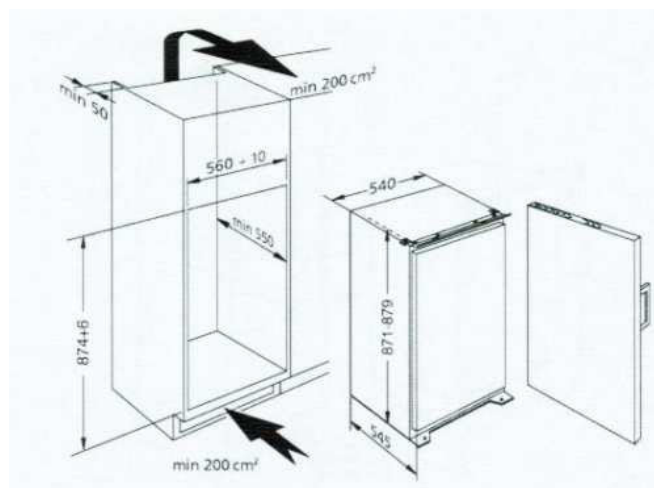

### Einbau-Kühlschrank KRI1551/A/1 146 Liter, Glasböden

Preis pro Einheit: (Stück):  
€ 399,00 (Preis zzgl. Versand)

KRI 1551/A/1

Artikelnr:kri1551a1

**integrierter Einbau-Kühlschrank KRI1551/A/1 mit Vollkühlraum und 146 Liter Nutzinhalt, Nischenhöhe: 874 - 885 mm**

#### Komfort

- FCKW- und FKW- frei
- Nutzinhalt 146 Liter Vollkühlraum
- Abtauautomatik
- 4 Abstellflächen aus hochwertigem Sicherheitsglas, davon 3 höhenverstellbar
- 3 Türetageren, davon 1 inkl. Abdeckung für Butter- und Eierfach

#### Verbrauch und Maße

- jährlicher Energieverbrauch: 153 kWh
- Energie-Effizienz-Klasse A
- Maße (HxTxB): 873x540x545 mm