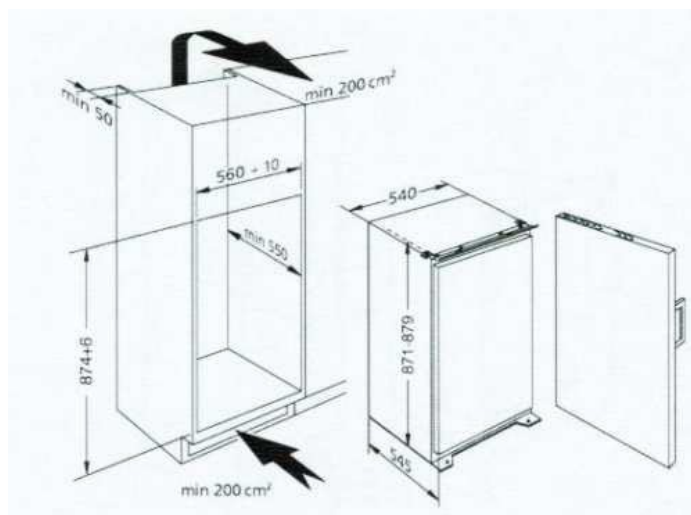

Datenblatt

E inbau-Kühlschrank
KRI1351/A/1 124 Liter, Gefrierfach

Preis pro Einheit: (Stück):
€ 478,00 (Preiszzgl. [Versand](#))

Artikelnr:kri1351a1

integrierbarer Einbau-Kühlschrank Bauknecht KRI1351/A/1 mit 124 Liter
Nutzinhalt, davon 14 Liter 4-Sterne-Gefrierfach, Nischenhöhe: 874-885 mm

Komfort

- FCKW- und FKW-frei
- Abtauautomatik im Kühlraum
- 3 Abstellflächen aus hochwertigem Sicherheitsglas, davon 2 höhenverstellbar
- 3 Türetageren, davon 1 inkl. Abdeckung für Butter- und Eierfach

Verbrauch und Maße

- jährlicher Energieverbrauch: 226 kWh / Der tatsächliche Energieverbrauch hängt von der Nutzung und vom Standort des Geräts ab.
- Energie-Effizienz-Klasse: A / Auf einer Scala von A++ (niedriger Verbrauch) - G (hoher Verbrauch)
- Maße (HxTxB):873x540x545 mm

Montage

- Türanschlag rechts, wechselbar
- Koppelung mit der Möbeltür durch verstellbare Schlepptürtechnik

Zubehör

- 1 Eierleiste
- 2 Gemüseschalen
- 1 Eiswürfelschale