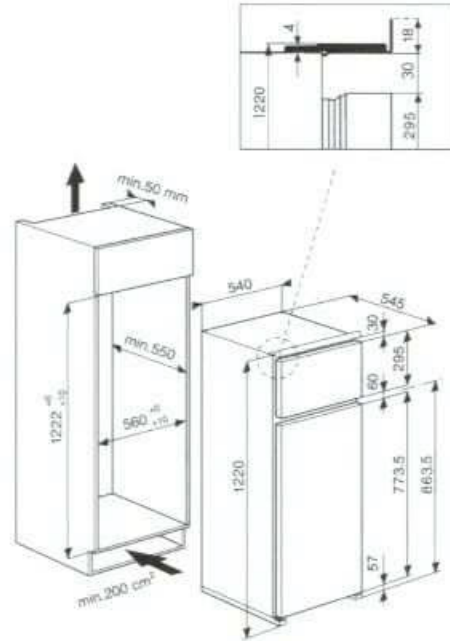

integrierbarer Einbau Kühlschrank ART 375/A-LH, Nischenhöhe 122

Preis pro Einheit: (Stück):
€ 518,00 (Preis zzgl. Versand)

Artikelnr:art375alh

integrierbarer Einbau Kühlschrank WhirlpoolART 375/A-LH, Nischenhöhe 122 cm

Kühlteil

- Nutzinhalt 134 Liter
- Abtauautomatik
- Geräumig und pflegeleicht durch eingeschäumten Rückwandverdampfer
- Pflegeleichte, variable Innenraum- und Innentüraufteilung
- 2 verstellbare Sicherheitsglasplatten
- 2 Gemüseschalen, mit Glasplatte abgedeckt

Gefrierteil

- Nutzinhalt 42 Liter
- Einfrierkapazität: 2,5 kg in 24 Std.
- Lagerzeit bei Stromausfall: 15 Std.

Technische Daten

- Türanschlag links, umrüstbar
- Koppelung mit der Möbeltür durch verstellbare Schlepptür-Technik
- Nischenmaße (HxbxT): 1222 x 560 mm x mind. 550 mm
- jährlicher Energieverbrauch: 259 kWh
- Energie- Effizienz- Klasse: A

zzgl. 89,- € Transportkosten bei Lieferung innerhalb Deutschlands.