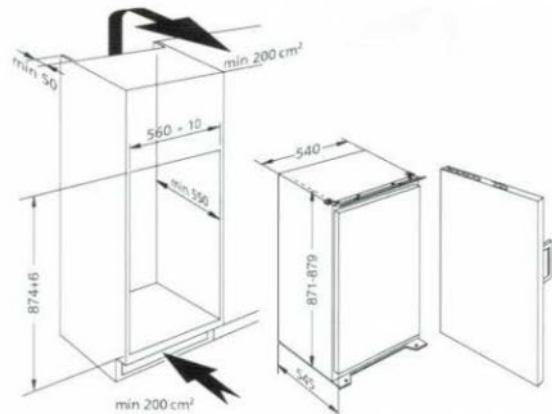

Datenblatt

integrierbarer Einbau Kühlschrank ARG 341/A-LH, Nischenhöhe 88cm

Preis pro Einheit: (Stück):
€ 389,00 (Preis zzgl. Versand)

Artikelnr:arg341alh

integrierbarer Einbau Kühlschrank Whirlpool ARG 341/A-LH, Nischenhöhe 88 cm

Ausstattung

- Nutzinhalt 147 l Vollkühlraum
- Abtauautomatik
- Geräumig und pflegeleicht durch eingeschäumten Rückwandverdampfer
- Pflegeleichte, variable Innenraum- und Innentüraufteilung
- 3 verstellbare Sicherheitsglasplatten
- 2 Gemüseschalen, mit Glasplatte abgedeckt
- Bedienungsoptimiertes Butter- und Eierfach
- Eierablage

Technische Daten

- Türanschlag links, umrüstbar
- Koppelung mit der Möbeltür durch verstellbare Schlepptür-Technik
- Nischenmaße (HxbxT): 874 x 560 mm
- jährlicher Energieverbrauch: 153 kWh
- Energie- Effizienz- Klasse: A