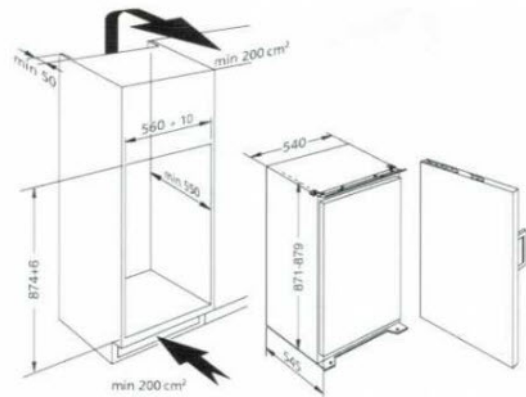

Datenblatt

integrierbarer Einbau Kühlschrank ARG 340/A-LH, Nischenhöhe 88c

Preis pro Einheit: (Stück):
€ 468,00 (Preis zzgl. Versand)

Artikelnr:arg340alh

integrierbarer Einbau Kühlschrank Whirlpool ARG 340/A-LH, Nischenhöhe 88 cm

Ausstattung

- Nutzinhalt 124 l, davon 4-SterneFach 14 l
- Abtauautomatik im Kühlraum
- Geräumig und pflegeleicht durch eingeschäumten Rückwandverdampfer
- Pflegeleichte, variable Innenraum- und Innentüraufteilung
- 2 verstellbare Sicherheitsglasplatten
- 2 Gemüseschalen, mit Glasplatte abgedeckt
- Bedienungsoptimiertes Butter- und Eierfach
- Eierablage
- Eiswürfelschale

Technische Daten

- Türanschlag links, umrüstbar
- Koppelung mit der Möbeltür durch verstellbare Schlepptür-Technik
- Nischenmaße (HxbxT): 874 x 560 mm
- jährlicher Energieverbrauch: 226 kWh
- Energie- Effizienz- Klasse: A