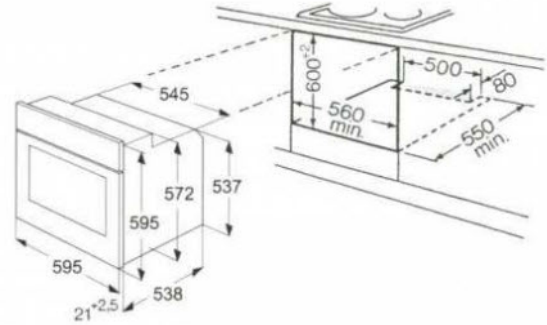

Einbau- Multifunktionsherd AKZ 613 IX Edelstahl

Preis pro Einheit: (Stück):
€ 459,00 (Preis **zzgl. Versand**)

Artikelnr:akz613ix

Einbau- Multifunktionsherd Whirlpool AKZ 613 IX Edelstahl

Multi 5-Backofen, Garen auf zwei Ebenen

Ausstattung

- Elektronik-Uhr
- Metall- Schalterblende
- Vier 7-Elektronik-Regler zur Kochstellensteuerung mit 4 x Schmelzstufe, 4 x Jet-Stufe, 4 x Warmhaltefunktion
- glatte Backofenseitenwände
- Vollglas- Innentür
- aushängbare Backofentür mit Panoramafenster
- Backofentemperatur bis 250 °C frei einstellbar
- Backofeninnenraum hochglanz emailliert mit glatten, leicht zu reinigenden Oberflächen
- Kühlgebläse für gute Schrankentlüftung
- Energie Effizienz Klasse A

Zubehör

- 1 Backblech
- 1 Kombi Back-/Grill-Rost

Anschluss und Maße

- Gesamtanschlusswert: 9,5 kW
- Nischenmaße (HxBxT): 600 x 560 x 550 mm

kombinierbar mit Glaskeramikkochfläche AKT 151 und AKT 155

Preis zzgl. 49,- € Transportkosten bei Lieferung innerhalb Deutschlands.