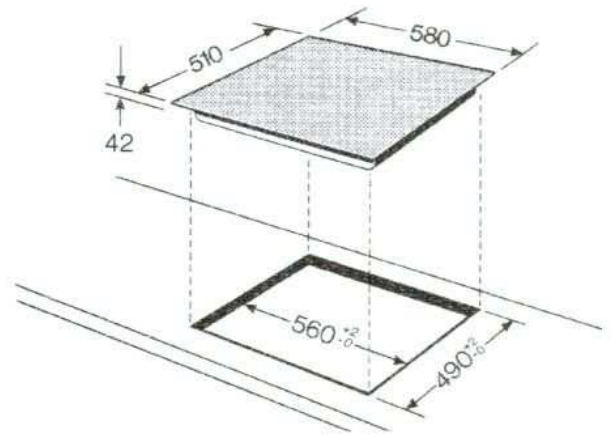

Glaskeramik Kochfläche AKT 100 Edelstahl

Preis pro Einheit: (Stück):
€ 369,00 (Preis zzgl. **Versand**)

Artikelnr: akt100ix

Whirlpool Glaskeramik Kochfläche AKT 100 Edelstahl

Kochzonen

4 Kochzonen 7-Takt geregelt

- 2 Kochzonen 14,5 cm Ø, mit je 1200 Watt
- 1 Kochzone 18 cm Ø, 1700 Watt
- 1 Kochzone 21 cm, 2100 Watt

Ausstattung

- Skyline

Anschluss und Maße

- Gesamtanschlusswert: 6,2 kW
- Außenmaße (BxT): 580 x 510 mm
- Ausschnittmaße (BxT): 560 x 490 mm
- Einbauhöhe 42 mm
- Schnellmontage

kombinierbar mit den Einbaugeräten AKP 309/3 und 311/3

zzgl. 29,- € Transportkosten bei Lieferung innerhalb Deutschlands.