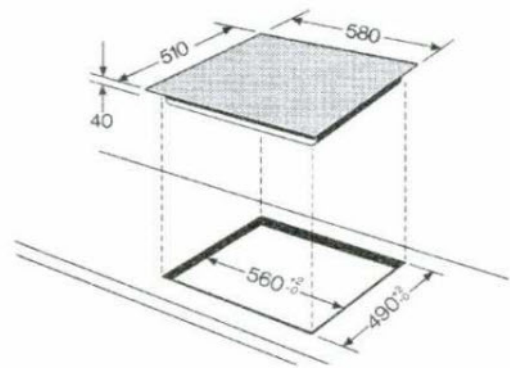

Glaskeramik Kochfläche AKM 607/2 Edelstahl

Preis pro Einheit: (Stück):
€ 299,00 (Preis zzgl. Versand)

Anzahl: [bestellen](#)

Artikelnr:akm6072ix

Whirlpool Glaskeramik Kochfläche AKM 607/2 Edelstahl, 60 cm breit

Kochzonen

4 Automatik-Kochzonen

- 1 Automatik-Kochzone 21 cm Ø, mit 2100 Watt
- 1 Automatik-Kochzone 18 cm Ø, 1700 Watt
- 2 Automatik-Kochzonen mit je 14,5 cm, je 1200 Watt

Ausstattung

- oben liegende Teleskop-Kochfeldregler, stufenlos
- Einzel Restwärmeanzeige den Kochzonen zugeordnet sowie Betriebskontrollanzeige
- Smartline
- Kontrolllampe

Anschluss und Maße

- Gesamtanschlusswert: 6,2 kW
- Außenmaße (BxT): 580 x 510 mm
- Ausschnittmaße (BxT): 560 x 490 mm
- Einbauhöhe 40 mm
- Schnellmontage

kombinierbar mit den Einbauberden AKP 309/3 und 311/3

zzgl. 29,- € Transportkosten bei Lieferung innerhalb Deutschlands.