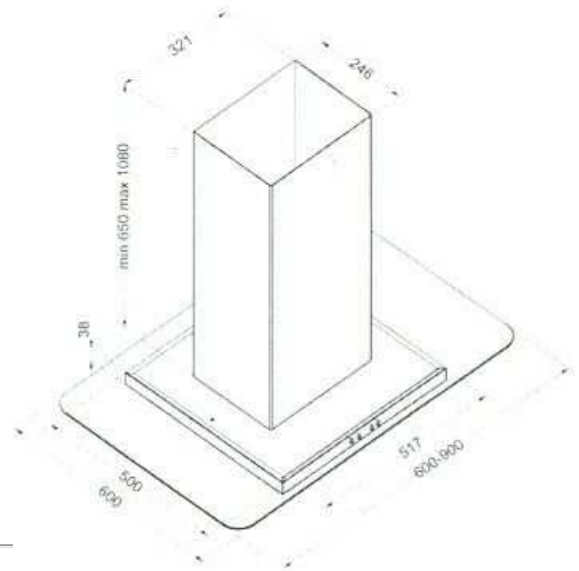

**Insel Dunstesse AEI 903E**

Preis pro Einheit: (Stück):  
€ 588,00 (Preis zzgl. Versand)

ArtikelNr:aei903e

**Insel Dunstesse AEI 903E**

Edelstahl mit Glasschirm

Ausstattung

- Dunstesse zur freihängenden Montage
- Für Abluftbetrieb (1 x Ø 125/150 mm)
- für Umluftbetrieb geeignet, sofern Geruchsfilter AZD 1832 verwendet wird
- Gebläse mit 3 Schaltstufen
- max. Gebläseleistung 490 m³/h, Leistungsmessung nach IEC 61591 freiblasend
- Beleuchtung 2 x 20 W Halogenspots
- 2 Metall- Fettfilter
- 4 Drucktasten zur Gebläsesteuerung und Beleuchtung

Maße in mm: (HxBxT) 44 x 900 x 600 mm

Kamin von 580 - 1080 mm

Mindestabstand von Kochstelle: 650 mm

Anschlußwert: 210 W

Anschluß an 230 V~