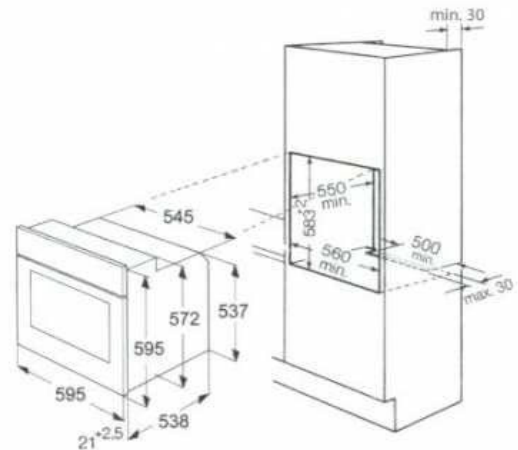

Datenblatt

Einbaubackofen AKP 102/3 IX Edelstahl

Preis pro Einheit: (Stück):
€ 312,00 (Preis zzgl. Versand)

Artikelnr:akp1023ix

Whirlpool Einbaubackofen AKP 102/3 IX Edelstahl

Ausstattung

- Metall- Schalterblende
- Backofentemperatur bis 250 °C frei einstellbar
- verprägte Backofenseitenwände
- Vollglas- Innentür
- aushängbare Backofentür
- Kühlgebläse für gute Schrankentlüftung
- Energie Effizienz Klasse A

Zubehör

- 1 Backblech
- 1 Kombi Back-/Grill-Rost

Anschluss und Maße

- Gesamtanschlusswert: 2,5 kW
- Nischenmaße (HxBxT): 583 x 560 x 550 mm

Preis zzgl. 49,- € Transportkosten bei Lieferung innerhalb Deutschlands.