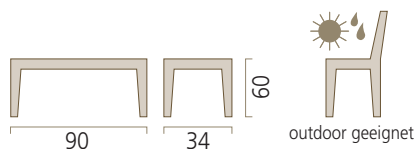

Lieferzeit:
4 - 6 Wochen