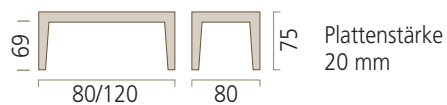

bis € 500,-

neues Modell

LINEA Q

Platte 80 (+ 30+30) x 80 cm

Metallgestell **chrom**
Tischplatte **Melamin**
Ausziehplatte **Melamin**

		exkl. MwSt.	inkl. MwSt.
► Platte/Ausziehplatte			
wenge	6719404	€ 289,-	€ 343,91
kirschbaum	6719303	€ 289,-	€ 343,91
weiß	6719101	€ 289,-	€ 343,91

Lieferzeit:
4 - 6 Wochen

ausziehbar | ALADINO

Stuhl siehe Seite 28 ▶

bis € 500,-

ALADINO

Platte 80 (+ 40) x 80 cm

Metallgestell **alufarbig**
Tischplatte **Laminat**
Ausziehplatte **Laminat**

▶ Platte/Ausziehplatte		exkl. MwSt.	inkl. MwSt.
wenge	6812904	€ 485,-	€ 577,15
weiß	6812901	€ 485,-	€ 577,15

Lieferzeit:
4 - 6 Wochen

CHARLY |

bis € 500,-

neues Modell

Stuhl siehe Seite 43 ▶

CHARLY

Platte Ø 100 cm

Metallgestell	chrom		
Tischplatte	Laminat	mit Alukante	
▶ Platte		exkl. MwSt.	inkl. MwSt.
wenge	6752104	€ 485,-	€ 577,15
weiß	6752103	€ 485,-	€ 577,15
walnuss	6752109	€ 485,-	€ 577,15