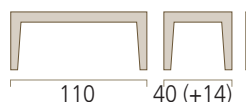

Platte 110 x 54 (40+14) cm

Tischplatte Holz

Laminat

mit Alukante

▶ Platte

wenge

6932204

exkl. MwSt.

€ 168,-

inkl. MwSt.

€ 199,92

milchweiß

6932203

€ 168,-

€ 199,92

◀ Klappstisch zum Befestigen an der Wand

◀ geklappt 14 cm breit

Plattenstärke
18 mm

Lieferzeit:
4 - 6 Wochen

neues Modell

SPACEBOX

Platte 90 x 48 cm

Holzgestell Buche	eiche	◀		
Tischplatte	Melamin			
▶ Platte/Ausziehplatte	Melamin	exkl. MwSt.	inkl. MwSt.	
eiche	6622808	€ 315,-	€ 374,85	

Holzgestell Buche	milchweiß	◀		
Tischplatte	Melamin			
▶ Platte/Ausziehplatte	Melamin	exkl. MwSt.	inkl. MwSt.	
milchweiß	6622303	€ 315,-	€ 374,85	

◀ mit 6 internen Fächern

Lieferzeit:
4 - 6 Wochen

LINEA Q | ausziehbar