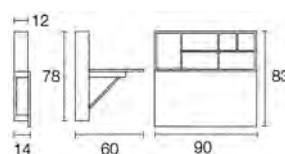

Platte 110 x 54 (40+14) cm

Tischplatte Holz

Laminat

mit Alukante

▶ Platte

wenge

6932204

exkl. MwSt.

◀ geklappt 14 cm breit

Plattenstärke
18 mm

Lieferzeit:
4 - 6 Wochen

neues Modell

SPACEBOX

Platte 90 x 48 cm

Holzgestell Buche	eiche	◀		
Tischplatte	Melamin			
▶ Platte/Ausziehplatte	Melamin	exkl. MwSt.	inkl. MwSt.	
eiche	6622808	€ 315,-	€ 374,85	

Holzgestell Buche	milchweiß	◀		
Tischplatte	Melamin			
▶ Platte/Ausziehplatte	Melamin	exkl. MwSt.	inkl. MwSt.	
milchweiß	6622303	€ 315,-	€ 374,85	

◀ mit 6 internen Fächern

Lieferzeit:
4 - 6 Wochen

LINEA Q | ausziehbar

bis € 500,-

neues Modell

LINEA Q

Platte 80 (+ 30+30) x 80 cm

Metallgestell **chrom**
Tischplatte **Melamin**
Ausziehplatte **Melamin**

		exkl. MwSt.	inkl. MwSt.
► Platte/Ausziehplatte			
wenge	6719404	€ 289,-	€ 343,91
kirschbaum	6719303	€ 289,-	€ 343,91
weiß	6719101	€ 289,-	€ 343,91