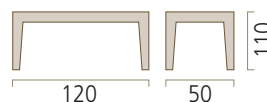

Lieferzeit:
4 - 6 Wochen

CHARLY |

bis € 500,-

neues Modell

Stuhl siehe Seite 43 ▶

CHARLY

Platte Ø 100 cm

Metallgestell	chrom		
Tischplatte	Laminat	mit Alukante	
▶ Platte		exkl. MwSt.	inkl. MwSt.
wenge	6752104	€ 485,-	€ 577,15
weiß	6752103	€ 485,-	€ 577,15
walnuss	6752109	€ 485,-	€ 577,15

Fußplatte Ø 60 mm
Rohr Ø 7,6 mm

Plattenstärke
30 mm

Lieferzeit:
4 - 6 Wochen

Stehtisch | outdoor geeignet | NETTUNO

bis € 500,-

neues Modell

NETTUNO

Platte 50 x 120 cm

Metallgestell
Tischplatte

alufarbig
Compact-Top

► Platte		exkl. MwSt.	inkl. MwSt.
schwarz	6468902	€ 465,-	€ 553,35
weiß	6468903	€ 465,-	€ 553,35
hellgrau	6468909	€ 465,-	€ 553,35

Plattenstärke
10 mm

Lieferzeit:
3 - 4 Wochen