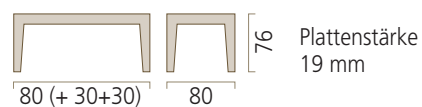

◀ geklappt 14 cm breit

Plattenstärke
18 mm

Lieferzeit:
4 - 6 Wochen

neues Modell

SPACEBOX

Platte 90 x 48 cm

Holzgestell Buche	eiche	◀		
Tischplatte	Melamin			
▶ Platte/Ausziehplatte	Melamin	exkl. MwSt.	inkl. MwSt.	
eiche	6622808	€ 315,-	€ 374,85	

Holzgestell Buche	milchweiß	◀		
Tischplatte	Melamin			
▶ Platte/Ausziehplatte	Melamin	exkl. MwSt.	inkl. MwSt.	
milchweiß	6622303	€ 315,-	€ 374,85	

◀ mit 6 internen Fächern

Lieferzeit:
4 - 6 Wochen

LINEA Q | ausziehbar

bis € 500,-

neues Modell

LINEA Q

Platte 80 (+ 30+30) x 80 cm

Metallgestell **chrom**
Tischplatte **Melamin**
Ausziehplatte **Melamin**

		exkl. MwSt.	inkl. MwSt.
► Platte/Ausziehplatte			
wenge	6719404	€ 289,-	€ 343,91
kirschbaum	6719303	€ 289,-	€ 343,91
weiß	6719101	€ 289,-	€ 343,91

Lieferzeit:
4 - 6 Wochen

ausziehbar | ALADINO

Stuhl siehe Seite 28 ▶

bis € 500,-

ALADINO

Platte 80 (+ 40) x 80 cm

Metallgestell **alufarbig**
Tischplatte **Laminat**
Ausziehplatte **Laminat**

▶ Platte/Ausziehplatte		exkl. MwSt.	inkl. MwSt.
wenge	6812904	€ 485,-	€ 577,15
weiß	6812901	€ 485,-	€ 577,15