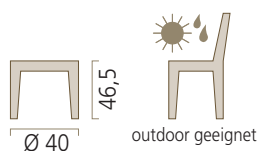

Lieferzeit:
4 - 6 Wochen