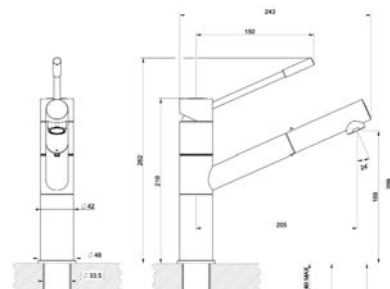

OXYGENE STRAIGHT

- Einhebelmischer mit ausziehbarem Auslauf
- Keramik-Kartusche
- Schwenkbarer Auslauf um 120°
- Flexible Edelstahl-Anschluss-schläuche 3/8"

Art.-Nr.	Ausführung	€ exkl. MwSt.	inkl. MwSt.
013030	Chrom	276,14	328,60
013031	Edelstahl-Optik	359,04	427,26

- ☑ 033030 Chrom 307,60 366,05
- ☑ 033031 Edelstahl-Optik 400,13 476,16