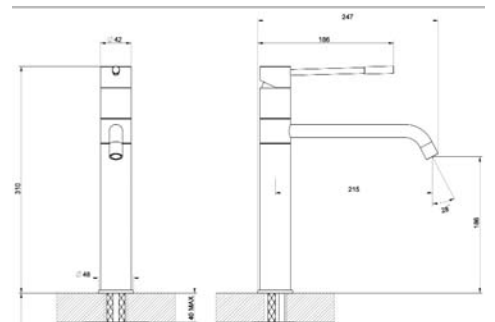

QUADRO HIGHTECH

runder Auslauf

- Einhebelmischer
- Keramik-Kartusche
- Schwenkbarer 120° Auslauf
- Flexible Edelstahl-Anschluss-schläuche 3/8"

Diese Armatur ist nicht in Niederdruck erhältlich!

Art.-Nr.	Ausführung	€ exkl. MwSt.	inkl. MwSt.
013110	Chrom	378,91	450,91
013111	Edelstahl-Optik	489,45	582,45