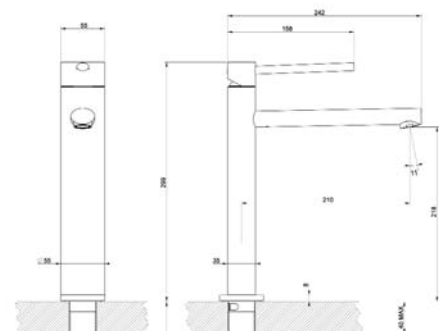

OVALE hoher Auslauf

- Einhebelmischer
- Keramik-Kartusche
- Schwenkbarer Auslauf um 120°
- Flexible Edelstahl-Anschluss-schläuche 3/8"

Diese Armatur ist nicht in Niederdruck erhältlich!

Art.-Nr.	Ausführung	€ exkl. MwSt.	inkl. MwSt.
013090	Chrom	423,52	503,99
013091	Edelstahl-Optik	555,38	660,90