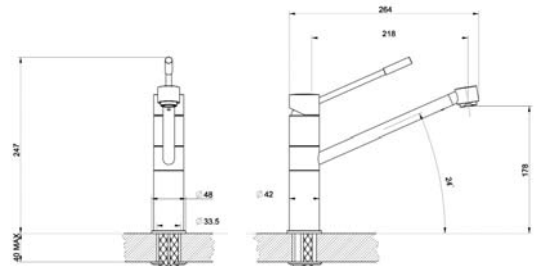

Art.-Nr.	Ausführung	€ exkl. MwSt.	inkl. MwSt.
013020	Chrom	205,45	244,48
013021	Edelstahl-Optik	267,03	317,77

OXYGENE STRAIGHT

- Einhebelmischer mit ausziehbarem Auslauf
- Keramik-Kartusche
- Schwenkbarer Auslauf um 120°
- Flexible Edelstahl-Anschluss-schläuche 3/8"