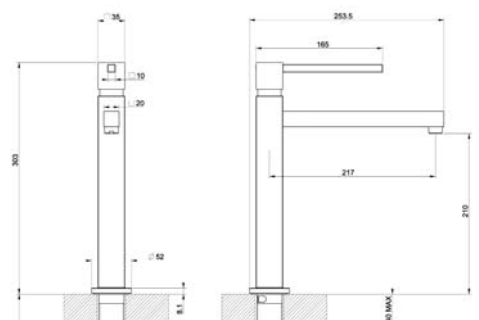

QUADRO HIGHTECH

eckiger Auslauf

- Einhebelmischer
- Keramik-Kartusche
- Schwenkbarer 120° Auslauf
- Flexible Edelstahl-Anschluss-schläuche 3/8"

Diese Armatur ist nicht in Niederdruck erhältlich!

Art.-Nr.	Ausführung	€ exkl. MwSt.	inkl. MwSt.
013120	Chrom	405,82	482,93
013121	Edelstahl-Optik	526,30	626,29