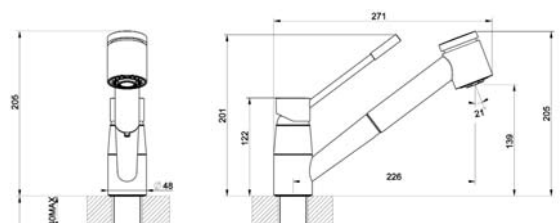

OXYGENE STANDARD mit Schlauchbrause

- Einhebelmischer mit ausziehbarer Schlauchbrause
- Keramik-Kartusche
- Umstellung Mousseur/Brausestrahl
- Schwenkbarer Auslauf um 120°
- Flexible Edelstahl-Anschluss-schläuche 3/8"

Art.-Nr.	Ausführung	€ exkl. MwSt.	inkl. MwSt.
013060	Chrom	265,79	316,29
013061	Edelstahl-Optik	345,48	411,12

	033060	Chrom	304,70	362,60
	033061	Edelstahl-Optik	396,20	471,48