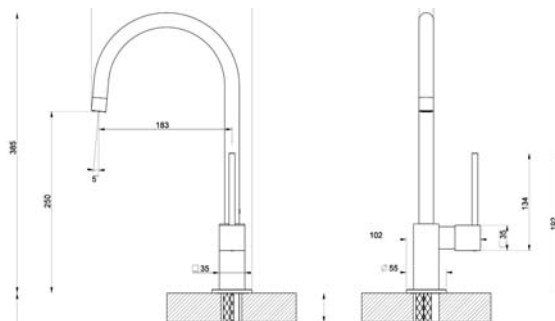

QUADRO runder Auslauf

- Einhebelmischer
- Keramik-Kartusche
- Schwenkbarer Auslauf um 360°
- Flexible Edelstahl-Anschluss-schläuche 3/8"

Diese Armatur ist nicht in Niederdruck erhältlich!

Art.-Nr.	Ausführung	€ exkl. MwSt.	inkl. MwSt.
013010	Chrom	284,73	338,83
013011	Edelstahl-Optik	359,04	427,26

QUADRO eckiger Auslauf

- Einhebelmischer
- Keramik-Kartusche
- Schwenkbarer 360° Auslauf
- Flexible Edelstahl-Anschluss-schläuche 3/8"

Diese Armatur ist nicht in Niederdruck erhältlich!

Art.-Nr.	Ausführung	€ exkl. MwSt.	inkl. MwSt.
013000	Chrom	384,81	457,93
013001	Edelstahl-Optik	495,97	590,21