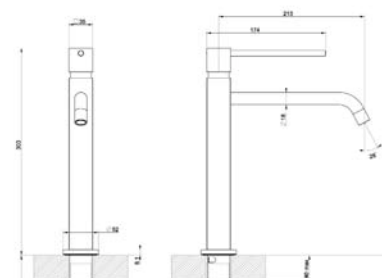

OXYGENE HIGHTECH

- Einhebelmischer
- Keramik-Kartusche
- Schwenkbarer Auslauf um 360°
- Flexible Edelstahl-Anschluss-schläuche 3/8"

Diese Armatur ist nicht in Niederdruck erhältlich!

Art.-Nr.	Ausführung	€ exkl. MwSt.	inkl. MwSt.
013130	Chrom	300,87	358,04
013131	Edelstahl-Optik	391,13	465,44