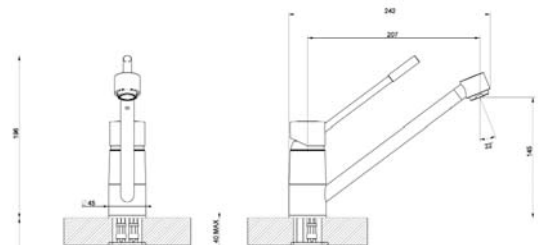

Diese Armatur ist nicht in Niederdruck erhältlich!

Art.-Nr.	Ausführung	€ exkl. MwSt.	inkl. MwSt.
013050	Chrom	171,60	204,21
013051	Edelstahl-Optik	218,28	259,75

OXYGENE STANDARD mit Schlauchbrause

- Einhebelmischer mit ausziehbarer Schlauchbrause
- Keramik-Kartusche
- Umstellung Mousseur/Brausestrahl
- Schwenkbarer Auslauf um 120°
- Flexible Edelstahl-Anschluss-schläuche 3/8"