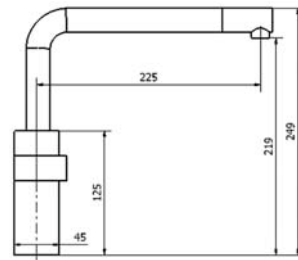

RUSTICA

- Schwenkbarer Auslauf
- Keramik-Kartusche
- Schaft-Ø 30 mm
- Nur mit weißem Griff lieferbar!

Art.-Nr.	Ausführung	€ exkl. MwSt.	inkl. MwSt.
012360	Chrom	289,18	344,12
012361	Altmessing	462,65	550,55
012362	Messing	521,33	620,38