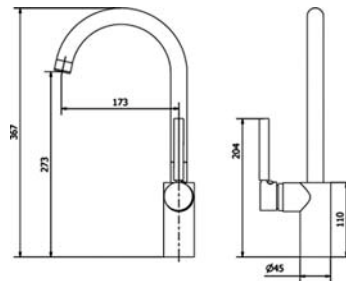

TECNO - VENEZIA - ROMA - MILANO

TECNO

- Schwenkbarer Auslauf
- Schaft-Ø 30 mm
- Hebel in Armaturenfarbe

Art.-Nr.	Ausführung	€ exkl. MwSt.	inkl. MwSt.
012100	Chrom	268,89	319,98
012101	Alu-Optik	331,51	394,50
012102	Edelstahl-Optik	403,96	480,71

VENEZIA

- Schwenkbarer Auslauf
- Keramik-Kartusche
- Flexible Anschlusschläuche
- Durchfluss bei 3 bar:
Neoperl® Cascade 17 l/min

Art.-Nr.	Ausführung	€ exkl. MwSt.	inkl. MwSt.
012103	Chrom	259,16	308,41
012104	Alu-Optik	323,54	385,01
012105	Edelstahl-Optik	388,64	462,48