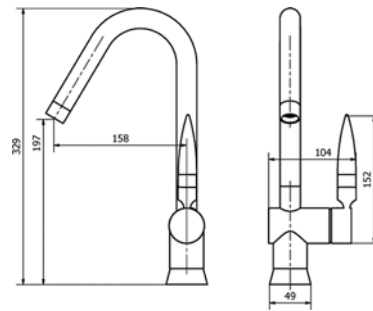

Diese Armatur ist nicht in Niederdruck erhältlich!

Art.-Nr.	Ausführung	€ exkl. MwSt.	inkl. MwSt.
013070	Chrom	355,83	423,44
013071	Edelstahl-Optik	462,23	550,05

OVALE mit ausziehbarem L-Auslauf

- Einhebelmischer
- Keramik-Kartusche
- Schwenkbarer Auslauf um 120°
- Flexible Edelstahl-Anschluss-schläuche 3/8"

TECNO - VENEZIA - ROMA - MILANO

TECNO

- Schwenkbarer Auslauf
- Schaft-Ø 30 mm
- Hebel in Armaturenfarbe

Art.-Nr.	Ausführung	€ exkl. MwSt.	inkl. MwSt.
012100	Chrom	268,89	319,98
012101	Alu-Optik	331,51	394,50
012102	Edelstahl-Optik	403,96	480,71

VENEZIA

- Schwenkbarer Auslauf
- Keramik-Kartusche
- Flexible Anschlusschläuche
- Durchfluss bei 3 bar:
Neoperl® Cascade 17 l/min

Art.-Nr.	Ausführung	€ exkl. MwSt.	inkl. MwSt.
012103	Chrom	259,16	308,41
012104	Alu-Optik	323,54	385,01
012105	Edelstahl-Optik	388,64	462,48