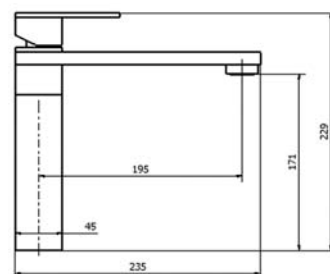

MILANO

- Schwenkbarer Auslauf
- Keramik-Kartusche
- Flexible Anschlusschläuche
- Durchfluss bei 3 bar:
  Neoperl® Cascade 15 l/min

Art.-Nr.	Ausführung	€ exkl. MwSt.	inkl. MwSt.
012400	Chrom	398,68	474,43
012401	Alu-Optik	490,38	583,56
012402	Edelstahl-Optik	576,29	685,78