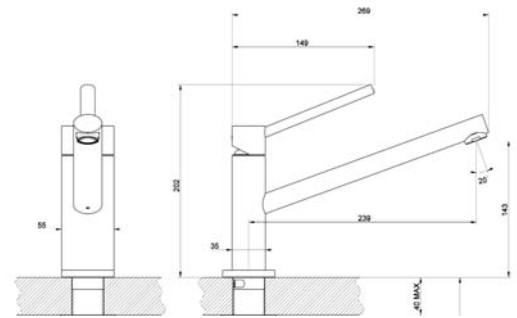

OVALE niedriger Auslauf

- Einhebelmischer
- Keramik-Kartusche
- Schwenkbarer Auslauf um 120°
- Flexible Edelstahl-Anschluss-schläuche 3/8"

Diese Armatur ist nicht in Niederdruck erhältlich!

Art.-Nr.	Ausführung	€ exkl. MwSt.	inkl. MwSt.
013100	Chrom	379,27	451,33
013101	Edelstahl-Optik	486,13	578,49