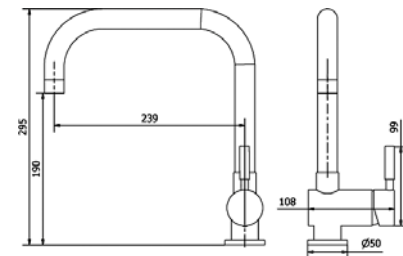

ROMA

- Schwenkbarer Auslauf
- Keramik-Kartusche
- Flexible Anschlusschläuche
- Durchfluss bei 3 bar:
  Neoperl® Cascade 17 l/min

Art.-Nr.	Ausführung	€ exkl. MwSt.	inkl. MwSt.
012106	Edelstahl	367,01	436,74