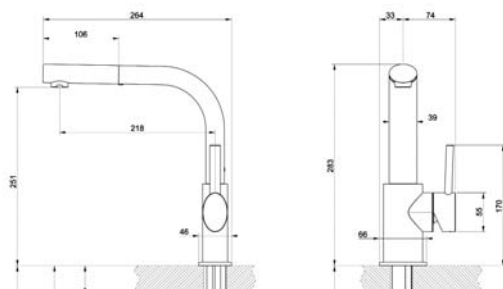

OVALE mit ausziehbarem L-Auslauf

- Einhebelmischer
- Keramik-Kartusche
- Schwenkbarer Auslauf um 120°
- Flexible Edelstahl-Anschluss-schläuche 3/8"

Art.-Nr.	Ausführung	€ exkl. MwSt.	inkl. MwSt.
013080	Chrom	430,15	511,87
013081	Edelstahl-Optik	559,42	665,71

☑ 033080	Chrom	452,19	538,11
☑ 033081	Edelstahl-Optik	587,98	699,70