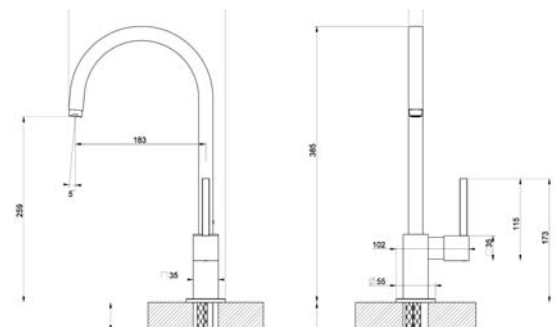

QUADRO runder Auslauf

- Einhebelmischer
- Keramik-Kartusche
- Schwenkbarer Auslauf um 360°
- Flexible Edelstahl-Anschluss-schläuche 3/8"

Diese Armatur ist nicht in Niederdruck erhältlich!

Art.-Nr.	Ausführung	€ exkl. MwSt.	inkl. MwSt.
013010	Chrom	284,73	338,83
013011	Edelstahl-Optik	359,04	427,26

QUADRO eckiger Auslauf

- Einhebelmischer
- Keramik-Kartusche
- Schwenkbarer 360° Auslauf
- Flexible Edelstahl-Anschluss-schläuche 3/8"

Diese Armatur ist nicht in Niederdruck erhältlich!

Art.-Nr.	Ausführung	€ exkl. MwSt.	inkl. MwSt.
013000	Chrom	384,81	457,93
013001	Edelstahl-Optik	495,97	590,21