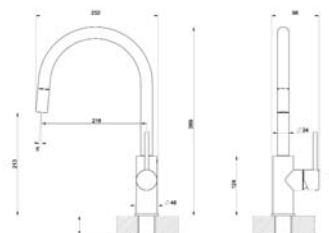

Art.-Nr.	Ausführung	€ exkl. MwSt.	inkl. MwSt.
013040	Chrom	334,41	397,95
013041	Edelstahl-Optik	432,32	514,46
☛ 033040	Chrom	381,81	454,36
☛ 033041	Edelstahl-Optik	496,49	590,82

OXYGENE HIGHTECH

- Einhebelmischer
- Keramik-Kartusche
- Schwenkbarer Auslauf um 360°
- Flexible Edelstahl-Anschluss-schläuche 3/8"