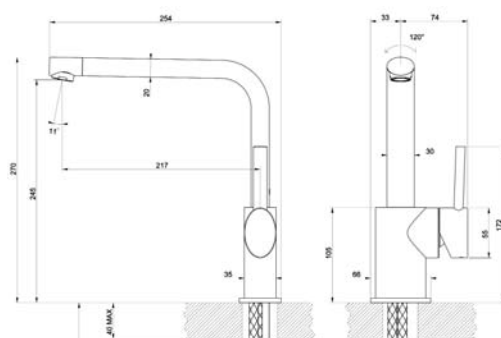

Diese Armatur ist nicht in Niederdruck erhältlich!

Art.-Nr.	Ausführung	€ exkl. MwSt.	inkl. MwSt.
013070	Chrom	355,83	423,44
013071	Edelstahl-Optik	462,23	550,05

OVALE mit ausziehbarem L-Auslauf

- Einhebelmischer
- Keramik-Kartusche
- Schwenkbarer Auslauf um 120°
- Flexible Edelstahl-Anschluss-schläuche 3/8"