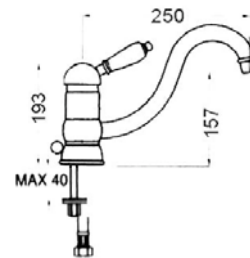

MILANO

- Schwenkbarer Auslauf
- Keramik-Kartusche
- Flexible Anschlusschläuche
- Durchfluss bei 3 bar:
Neoperl® Cascade 15 l/min

Art.-Nr.	Ausführung	€ exkl. MwSt.	inkl. MwSt.
012400	Chrom	398,68	474,43
012401	Alu-Optik	490,38	583,56
012402	Edelstahl-Optik	576,29	685,78

KÜCHENARMATUREN // ROSSI

FLORENZ - RUSTICA - RUSTICA I

FLORENZ

- Schwenkbarer, hoher Auslauf
- Keramik-Kartusche
- Flexible Anschlussschläuche
- Durchfluss bei 3 bar:
Neoperl® Cascade 18 l/min

Art.-Nr.	Ausführung	€ exkl. MwSt.	inkl. MwSt.
012200	Chrom	318,68	379,23
012201	Alu-Optik	419,90	499,68
012202	Edelstahl-Optik	515,02	612,87

RUSTICA

- Schwenkbarer Auslauf
- Keramik-Kartusche
- Schaft-Ø 30 mm
- Nur mit weißem Griff lieferbar!

Art.-Nr.	Ausführung	€ exkl. MwSt.	inkl. MwSt.
012360	Chrom	289,18	344,12
012361	Altmessing	462,65	550,55
012362	Messing	521,33	620,38