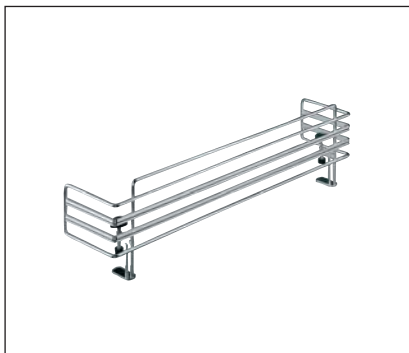

Kindersicherung
einfache Montage durch
Festklemmen an der Arbeitsplatte

110133: B 680 x T 150 x H 149 mm
Abstand der Klemmen: 575mm

110132: B 975 x T 150 x H 149 mm
Abstand der Klemmen: 875 mm

Art.-Nr.	Ausführung	€ exkl. MwSt.	inkl. MwSt.
110133	chrom	64,58	76,85
110132	chrom	90,15	107,28