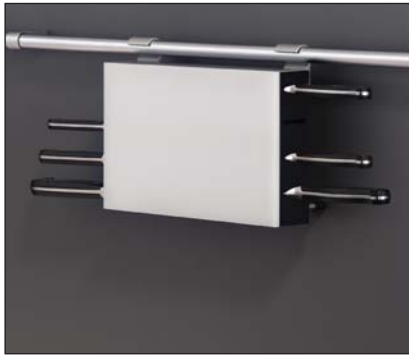

Küchenwaage
- Maße: B 200 x T 110 x H 246 mm
- Breite ohne Wiegeplatte 77 mm
- Wiegebereich max. 2 kg
- Wandabstandhalter vorhanden
- Inkl. Befestigungsmaterial zur
Wandbefestigung

NISCHE

ACRYLGLASREILING

Messerblock
B 240 x T 75 x H 156 mm

(Messer nicht im Lieferumfang
enthalten)

Art.-Nr.	Ausführung	€ exkl. MwSt.	inkl. MwSt.
115136	mattchrom	263,93	314,07