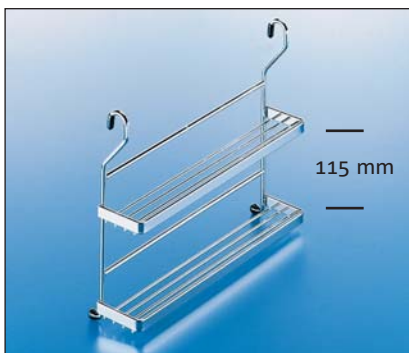

**Messerhalter**  
komplett mit Messerblock

B 350 x T 230 x H 350 mm

| Art.-Nr. | Ausführung      | € exkl. MwSt. | inkl. MwSt. |
|----------|-----------------|---------------|-------------|
| 110840   | chrom           | 90,87         | 108,14      |
| 110890   | mattchrom       | 90,87         | 108,14      |
| 110894   | Edelstahl-Optik | 92,94         | 110,60      |

**Schneidbretthalter**

B 420 x T 110 x H 350 mm

Für 3 große oder 6 kleine Brettchen

| Art.-Nr. | Ausführung      | € exkl. MwSt. | inkl. MwSt. |
|----------|-----------------|---------------|-------------|
| 110841   | chrom           | 54,34         | 64,66       |
| 110891   | mattchrom       | 54,34         | 64,66       |
| 110883   | Edelstahl-Optik | 54,86         | 65,28       |