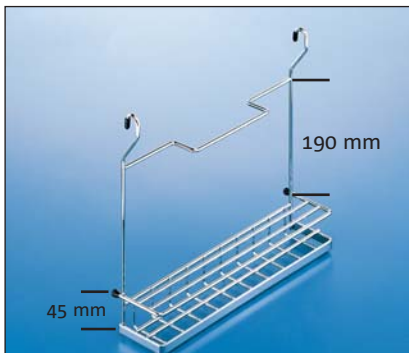

**Messerhalter**  
komplett mit Messerblock

B 350 x T 230 x H 350 mm

| Art.-Nr. | Ausführung      | € exkl. MwSt. | inkl. MwSt. |
|----------|-----------------|---------------|-------------|
| 110840   | chrom           | 90,87         | 108,14      |
| 110890   | mattchrom       | 90,87         | 108,14      |
| 110894   | Edelstahl-Optik | 92,94         | 110,60      |