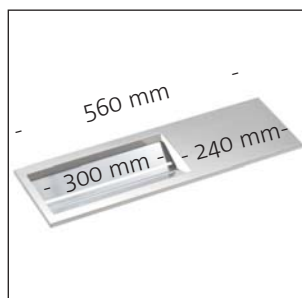

Papierrollenhalter