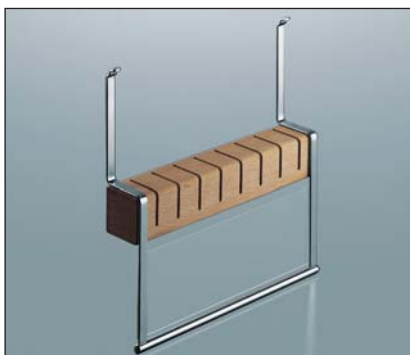

## LINERO 2000

**Linero 2000**  
Mixerhalter

B 225 x T 150 x H 270 mm

| Art.-Nr. | Ausführung      | € exkl. MwSt. | inkl. MwSt. |
|----------|-----------------|---------------|-------------|
| 113104   | Edelstahl-Optik | 81,97         | 97,55       |
| 113204   | Alu-Optik       | 86,22         | 102,60      |

**Messerhalter**  
mit Edelstahl- oder Aluminium-  
halterung und Glasscheibe als Schutz

B 380 x T 80 x H 375 mm

Glasscheibe nicht klappbar

| Art.-Nr. | Ausführung      | € exkl. MwSt. | inkl. MwSt. |
|----------|-----------------|---------------|-------------|
| 113110   | Edelstahl-Optik | 124,92        | 148,66      |
| 113210   | Alu-Optik       | 124,92        | 148,66      |

**Messerhalter**  
mit Holzblock und Glasscheibe  
als Schutz

B 380 x T 80 x H 255 mm

Glasscheibe nicht klappbar

| Art.-Nr. | Ausführung      | € exkl. MwSt. | inkl. MwSt. |
|----------|-----------------|---------------|-------------|
| 113118   | Edelstahl-Optik | 103,40        | 123,04      |
| 113218   | Alu-Optik       | 108,68        | 129,32      |