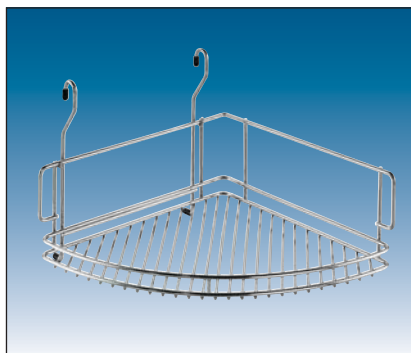

Eckkorb
rechts und links einsetzbar

B 350 x T 350 x H 270

Art.-Nr.	Ausführung	€ exkl. MwSt.	inkl. MwSt.
110930	chrom	64,89	77,22
110938	mattchrom	64,89	77,22
110943	edelstahl	81,14	96,56