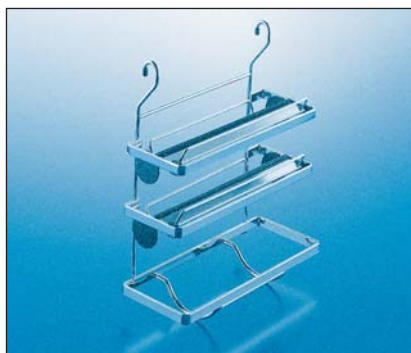

## LINERO 16 MM

**Papierrollenhalter**  
für handelsübliche Papierrollen

B 325 x T 152 x H 180 mm

| Art.-Nr. | Ausführung      | € exkl. MwSt. | inkl. MwSt. |
|----------|-----------------|---------------|-------------|
| 110853   | chrom           | 36,43         | 43,35       |
| 110993   | mattchrom       | 36,43         | 43,35       |
| 110839   | Edelstahl-Optik | 38,71         | 46,06       |

**Rollenhalter**  
3-etagig,  
für handelsübliche Papierrollen,  
Alu- und Frischhaltefolien,  
mit Spezial-Schneidekante  
für Alu- und Frischhaltefolie

B 325 x T 155 x H 365 mm

| Art.-Nr. | Ausführung      | € exkl. MwSt. | inkl. MwSt. |
|----------|-----------------|---------------|-------------|
| 110210   | chrom           | 155,66        | 185,24      |
| 110212   | mattchrom       | 155,66        | 185,24      |
| 110875   | Edelstahl-Optik | 155,66        | 185,24      |