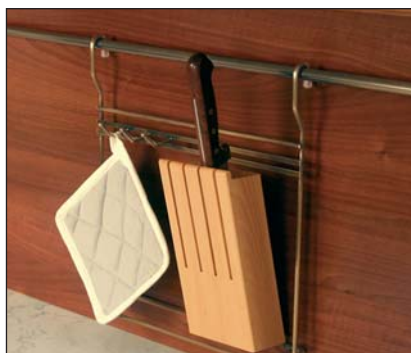

Messerhalter

Messing oder Messing-Antik
(ohne Messer)

H 350 x B 330 x T 130 mm

Art.-Nr.	Ausführung	€ exkl. MwSt.	inkl. MwSt.
Messing			
110000	Länge 550 mm	37,57	44,71
110001	Länge 850 mm	44,71	53,21
110002	Länge 1150 mm	51,44	61,21
110003	Länge 1450 mm	61,89	73,65
Messing-Antik			
110004	Länge 550 mm	66,96	79,69
110005	Länge 850 mm	81,66	97,18
110006	Länge 1150 mm	99,46	118,36
110007	Länge 1450 mm	120,06	142,87

Art.-Nr.	Ausführung	€ exkl. MwSt.	inkl. MwSt.
110008	Messing	31,05	36,95
110009	Messing-Antik	34,57	41,14
110010	Messing	13,97	16,63
110011	Messing-Antik	16,15	19,21

Art.-Nr.	Ausführung	€ exkl. MwSt.	inkl. MwSt.
110014	Messing	99,36	118,24
110015	Messing-Antik	117,99	140,41

Art.-Nr.	Ausführung	€ exkl. MwSt.	inkl. MwSt.
110012	Messing	67,38	80,18
110013	Messing-Antik	77,21	91,88

Art.-Nr.	Ausführung	€ exkl. MwSt.	inkl. MwSt.
110025	Messing	121,51	144,60
110026	Messing-Antik	131,24	156,17