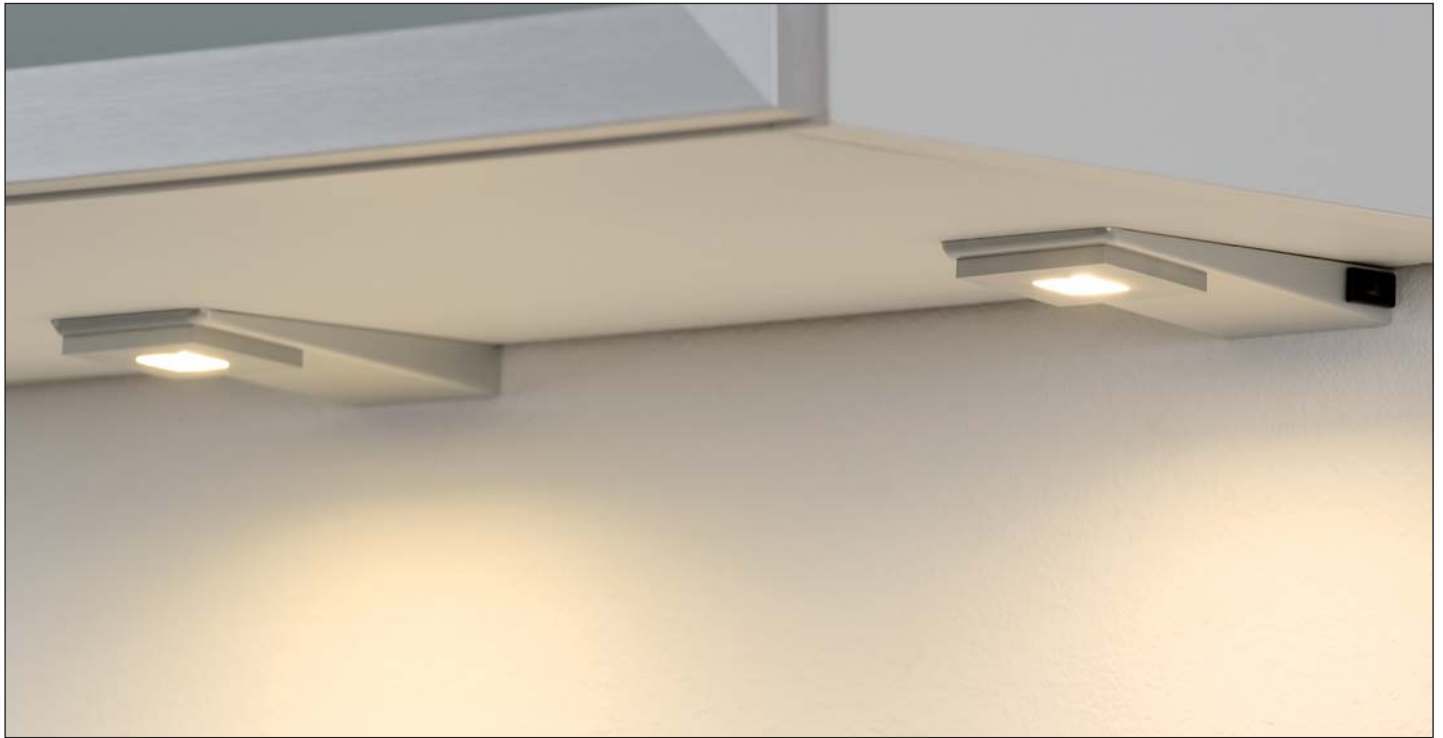

UNTERBAULEUCHTEN

QUADRAT *NEU*

QUADRAT

- 3 W Power LED-Unterbauleuchte
- Lichtfarbe: warmweiß
- Sehr geringe Wärmeentwicklung durch neueste LED-Technologie

Art.-Nr.	Ausführung	€ exkl. MwSt.	inkl. MwSt.
Einzelleuchte			
193100	Aluminium	47,40	56,41
193150	Edelstahl	47,40	56,41
Einzelleuchte mit Masterschalter			
193110	Aluminium	53,51	63,68
193151	Edelstahl	53,31	63,68