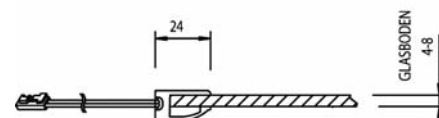

Trafo für FLIP LED-Glasbodenbeleuchtung

- 12 V DC
- max. 5 W
- 1800 mm Anschlussleitung mit Euro-Stecker
- 2 LED-Kupplungen weiß
- Zum Anschluss von mehr als 2 Leuchten muss der 6-fach Verteiler separat dazu bestellt werden
- Maße Trafo: L 55 x B 35 mm

Art.-Nr.	Ausführung	€ exkl. MwSt.	inkl. MwSt.
199101	Trafo inkl. Euro-Stecker 2 LED-Anschlüsse	19,56	23,28

199102	LED 6-fach Verteiler 12 V/DC	12,83	15,27