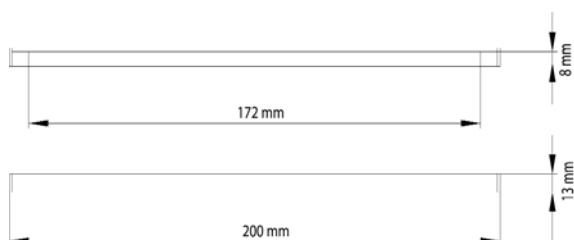

UNTERBAULEUCHTEN

DRIVE *NEU*

DRIVE

- LED-Unterbauleuchte
- 2000 mm Anschlussleitung mit LED-Stecker weiß
- Zur Montage mittels Klebepad
- Maße: H 13 x L 200 x B 13 mm
- Leistung: 0,9 W/12 V DC
- Semi Power SMD
- Lichtfarbe: kaltweiß
- Farbe Leuchtenkörper: titan

Art.-Nr.	Ausführung	€ exkl. MwSt.	inkl. MwSt.
199000	0,9 W	38,50	45,82
	LED 6-fach Verteiler		
199102	12 V/DC	12,83	15,27
	Trafo inkl. Euro-Stecker		
199101	2 LED-Anschlüsse	19,56	23,28