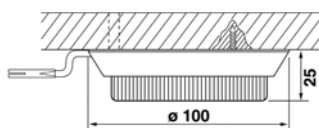

LD 5000-LED Austauschleuchtmittel

- Zum Austausch oder Umrüsten einer vorhandenen LD 5000- oder LD 5000-LED
- 1 x 2,7 W Light Disc LED
- 230 V, 50/60 Hz
- Sockel GX 53
- Schutzklasse II
- Lichtfarbe: 3500°K

Passendes Zubehör LD 5000 LED auf den nachfolgenden Seiten!

Art.-Nr.	Ausführung	€ exkl. MwSt.	inkl. MwSt.
190411	Alu-Optik	78,45	93,36