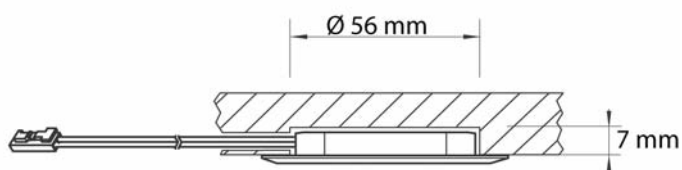

1. **Trafo für CARREE-Sockelleuchte**
2. 12 V DC
   - Max. 5 W
   - 1800 mm Anschlussleitung mit Euro-Stecker
   - 2 LED-Kupplungen weiß
   - Zum Anschluss von mehr als 2 Leuchten muss der 6-fach Verteiler separat dazu bestellt werden
   - Maße Trafo: L 55 x B 35 mm

Art.-Nr.	Ausführung	€ exkl. MwSt.	inkl. MwSt.
	Trafo inkl. Euro-Stecker		
199101	2 LED-Anschlüsse	19,56	23,28
	LED 6-fach Verteiler		
199102	12 V/DC	12,83	15,27