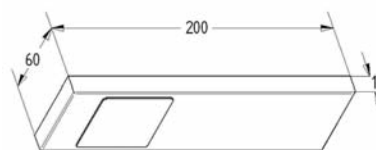

LED-HAUPTSCHALTER

- LED-Set Aufbauswitcher
- Maße: B 50 x T 50 x H 13 mm
- Inkl. 2000 mm Anschlussleitung und Hauptschalter Steckverbindung
- 4 Ampere

LED-Trafo, einzeln

- Inkl. Steckverbindung des Hauptschalters
- 2000 mm Anschlussleitung mit Euro-Stecker