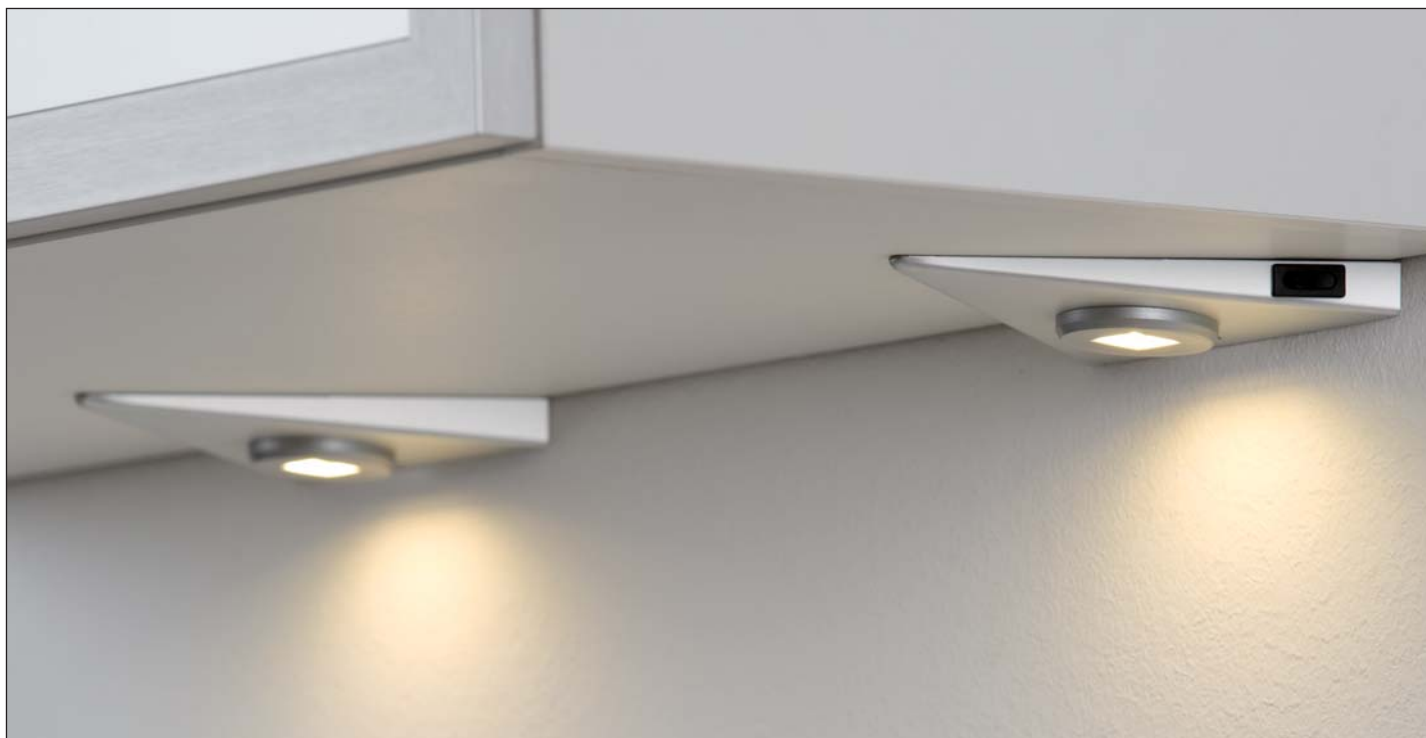

UNTERBAULEUCHTEN

DELTA *NEU*

DELTA

- 3 W Power LED Unterbauleuchte
- Lichtfarbe: warmweiß
- Sehr geringe Wärmeentwicklung durch neueste LED-Technologie

Art.-Nr.	Ausführung	€ exkl. MwSt.	inkl. MwSt.
Einzelleuchte			
193200	Aluminium	47,40	56,41
193250	Edelstahl	47,40	56,41
Einzelleuchte mit Masterschalter			
193210	Aluminium	53,51	63,68
193251	Edelstahl	53,51	63,68