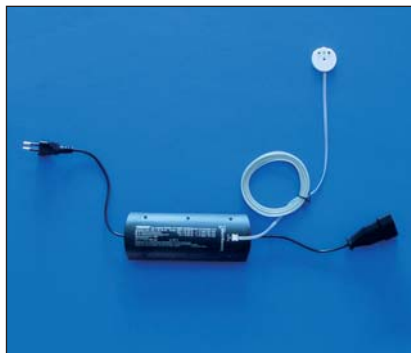

GARI Sensorschalter

Durch einfaches Vorbeigleiten an dem berührungslosen Schaltersensor mit der Hand im Abstand von 1-100 mm wird der Verbraucher geschaltet.

- Elektronisches Schaltgerät mit berührungslos arbeitendem Sensor
- Schaltleistung 450 W
- Anschluss an 230 V/50 Hz
- Sicherheitsschaltung

Art.-Nr.	Ausführung	€ exkl. MwSt.	inkl. MwSt.
098995	Euro-Anschluss	80,63	95,95
098996	mit Schuko-Stecker	87,35	103,95

Abmessungen:

Sensor ca. 30 x 7 mm
Schaltgerät ca. L 150 x B 56 x H 26 mm
3000 mm flexible Anschlussleitung