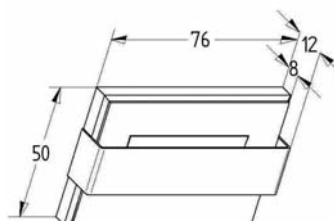

Trafo zur JAGO

- 240/12 V DC, 15 W
- 6-fach LED Verteiler
- 2000 mm Anschlussleitung inkl. Euro-Stecker
- Maße: L 120 x T 45 x H 20 mm

Art.-Nr.	Ausführung	€ exkl. MwSt.	inkl. MwSt.
193020	15 W	51,44	61,21
Verlängerung			
195551	2000 mm	4,86	5,79