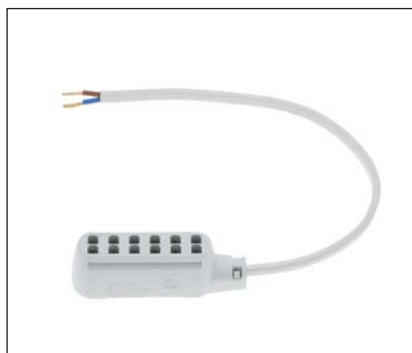

LED-Anschlussleiste

- Sekundärleitung für den Anschluss der einzelnen Leuchten an den o.a. Trafo 198901, da an diesem Trafo standardmäßig keine Anschlussleiste vorhanden ist
- 6 Anschlüsse

Art.-Nr.	Ausführung	€ exkl. MwSt.	inkl. MwSt.
199084	weiß	4,45	5,30