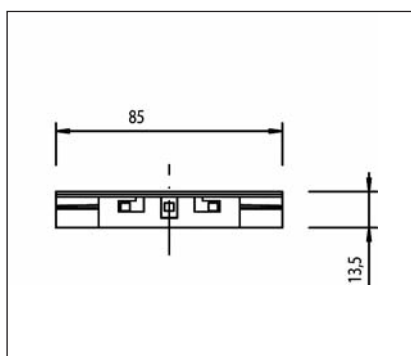

GLASBODENBELEUCHTUNG

FLIP ***NEU***

FLIP LED-Glasbodenbeleuchtung

Kunststoffklipp bestückt mit 3 LEDs zum Aufstecken auf eine Glasplatte mit einer Stärke von 4 bis 8 mm.

- Spannung: 12 V DC
- Leistung: 0,3 W
- Leuchtmittel: 3 LED-Lichtpunkte (weiß)
- 2000 mm Anschlussleitung mit LED-Stecker weiß

Art.-Nr.	Ausführung	€ exkl. MwSt.	inkl. MwSt.
199200	0,3 W	16,04	19,09