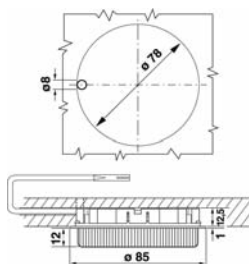

LD 5000-LED Anbauleuchte

- 1 x 2,7 W Light Disc LED
- 230 V, 50/60 Hz
- Dekorring flach
- 2000 mm Anschlussleitung mit Mini-Stecker, für Bohrung $\varnothing$ 8 mm
- Schraubbefestigung
- Schutzklasse II
- Einbaumaß: $\varnothing$ 100 mm; Höhe 27 mm
- Lichtfarbe: 3500°K

Art.-Nr.	Ausführung	€ exkl. MwSt.	inkl. MwSt.
190410	Alu-Optik	98,43	117,13