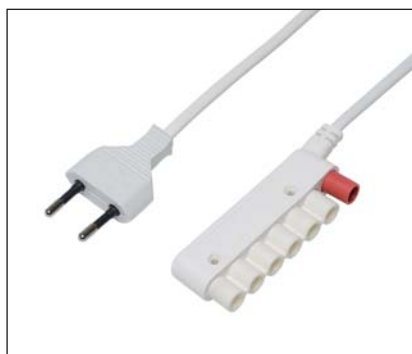

LD 5000-LED Einbauleuchte

- 1 x 2,7 W Light Disc LED
- 230 V, 50/60 Hz
- Dekorring flach
- 2000 mm Anschlussleitung mit Mini-Stecker, für Bohrung \varnothing 8 mm
- Klemmbefestigung
- Schutzklasse II
- Einbaumaß: \varnothing 78 mm; Tiefe 13 mm
- Lichtfarbe: 3500°K

Passendes Zubehör LD 5000 LED auf den nachfolgenden Seiten!

Art.-Nr.	Ausführung	€ exkl. MwSt.	inkl. MwSt.
190411	Alu-Optik	78,45	93,36

UNTERBAULEUCHTEN

ZUBEHÖR ZU LD 5000-LED *NEU*

- Zuleitung/Verteiler 6-fach**
230 V/2,5 A
- Zum Anschluss von max. 6 Verbrauchern
 - Eine Seite Euro-Flachstecker
 - Eine Seite Verteiler 6-fach
 - Schraubbefestigung
 - Länge 3000 mm
 - nur für Leuchten

Art.-Nr.	Ausführung	€ exkl. MwSt.	inkl. MwSt.
190247	weiß	15,21	18,11

- Zuleitung/Verteiler 6-fach + 1 x codiert**
230 V/2,5 A
- Zum Anschluss von max. 6 Verbrauchern und 1 Schalter
 - eine Seite Euro-Flachstecker
 - eine Seite Verteiler 6-fach + codierter Steckanschluß für Schalter
 - Schraubbefestigung
 - Länge 3500 mm