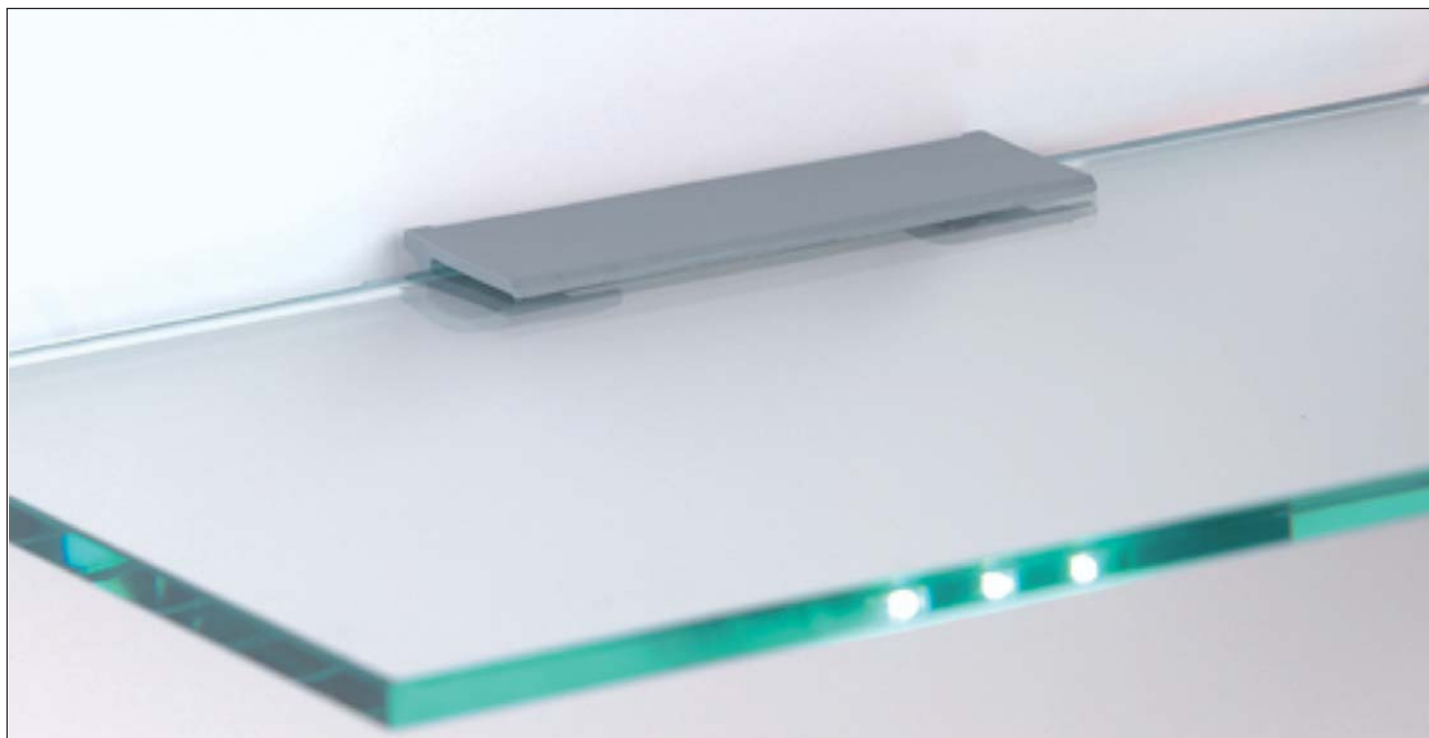

GLASBODENBELEUCHTUNG

FLIP ***NEU***

FLIP LED-Glasbodenbeleuchtung

Kunststoffklipp bestückt mit 3 LEDs zum Aufstecken auf eine Glasplatte mit einer Stärke von 4 bis 8 mm.

- Spannung: 12 V DC
- Leistung: 0,3 W
- Leuchtmittel: 3 LED-Lichtpunkte (weiß)
- 2000 mm Anschlussleitung mit LED-Stecker weiß

Art.-Nr.	Ausführung	€ exkl. MwSt.	inkl. MwSt.
199200	0,3 W	16,04	19,09