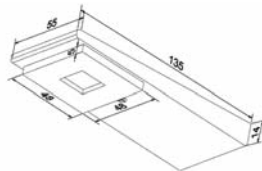

Art.-Nr.	Ausführung	€ exkl. MwSt.	inkl. MwSt.
Einzelleuchte			
193100	Aluminium	47,40	56,41
193150	Edelstahl	47,40	56,41
Einzelleuchte mit Masterschalter			
193110	Aluminium	53,51	63,68
193151	Edelstahl	53,31	63,68