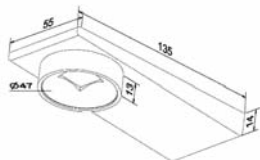

Art.-Nr.	Ausführung	€ exkl. MwSt.	inkl. MwSt.
Einzelleuchte			
193300	Aluminium	55,37	65,89
193350	Edelstahl	55,37	65,89
Einzelleuchte mit Masterschalter			
193310	Aluminium	60,44	71,93
193351	Edelstahl	60,44	71,93