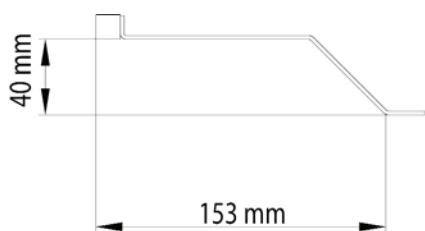

WeCan Top 3

- LED-Aufbauleuchte titan mit zwei Lichtfenstern
- Auslegearm mittig
- Länge 352 mm
- mit 18 LEDs weiß, alle 16,5 mm eine LED
- 1,2 Watt mit 12 LED (2x6 LED) weiß
- 12 Volt DC
- 1600 mm Leitung mit LED Stecker weiß

Art.-Nr.	Ausführung	€ exkl. MwSt.	inkl. MwSt.
194049	titan	82,08	97,67