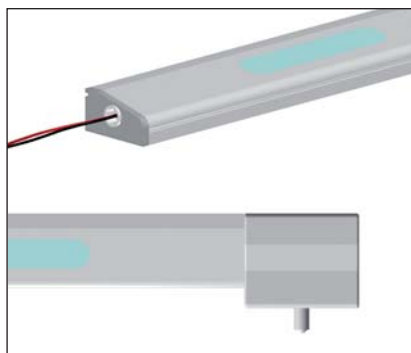

Trafo für ZEN-Innenschrankleuchte

- Max. 9 W
- für den Anschluss von einer Leuchte
- Zuleitung 2000 mm inkl. Euro-Flachstecker
- AMP-Kupplung 500 mm

Art.-Nr.	Ausführung	€ exkl. MwSt.	inkl. MwSt.
	für Drehtür rechts		
190100	Länge 300 mm	98,33	117,01
190140	Länge 450 mm	102,47	121,93
	für Drehtür links		
190109	Länge 300 mm	98,33	117,01
190149	Länge 450 mm	102,47	121,93
	Trafo zur ZEN		
190141	max. 9 W	39,95	47,54