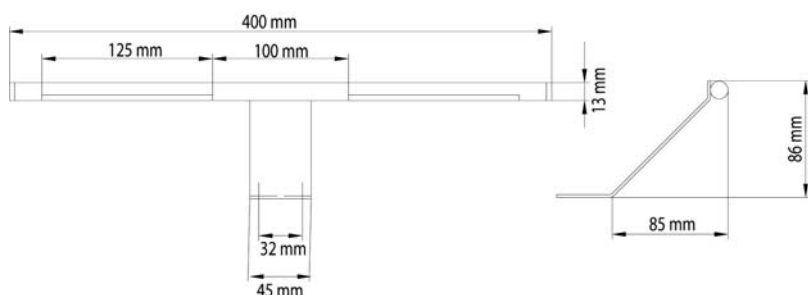

Trafo für Vario Top 2 und WeCan Top 3

- 12 V DC
- max. 5 W
- 1800 mm Anschlussleitung mit Euro-Stecker
- 2 LED-Kupplungen weiß
- Zum Anschluss von mehr als 2 Leuchten muss der 6-fach Verteiler separat dazu bestellt werden
- Maße Trafo: L 55 x B 35 mm

Art.-Nr.	Ausführung	€ exkl. MwSt.	inkl. MwSt.
199101	Trafo inkl. Euro-Stecker 2 LED-Anschlüsse	19,56	23,28
199102	LED 6-fach Verteiler 12 V/DC	12,83	15,27