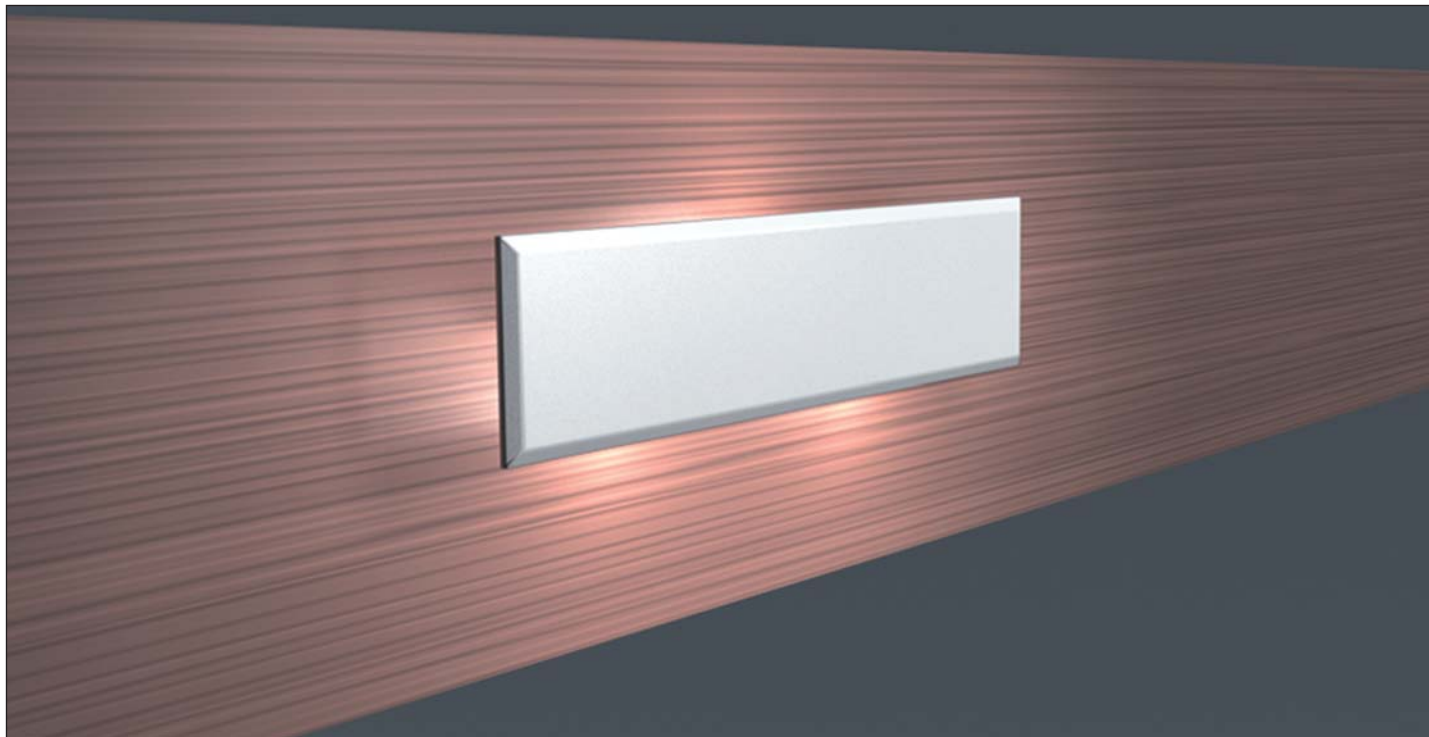

Art.-Nr.	Ausführung	€ exkl. MwSt.	inkl. MwSt.
199300	Edelstahl	38,92	46,31

- Trafo für CARREE-Sockelleuchte**
- 12 V DC
 - Max. 5 W
 - 1800 mm Anschlussleitung mit Euro-Stecker
 - 2 LED-Kupplungen weiß
 - Zum Anschluss von mehr als 2 Leuchten muss der 6-fach Verteiler separat dazu bestellt werden
 - Maße Trafo: L 55 x B 35 mm

Art.-Nr.	Ausführung	€ exkl. MwSt.	inkl. MwSt.
	Trafo inkl. Euro-Stecker		
199101	2 LED-Anschlüsse	19,56	23,28
	LED 6-fach Verteiler		
199102	12 V/DC	12,83	15,27

SOCKELBELEUCHTUNG

SIMPLE *NEU*

SIMPLE

LED-Panel-/Rückwandleuchte mit „Up and down-Effekt“