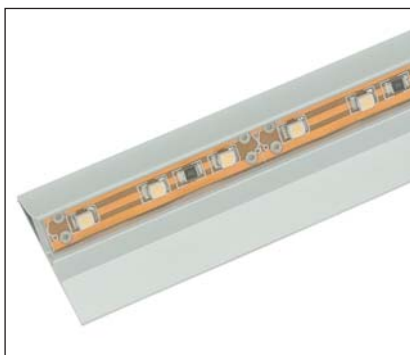

Art.-Nr.	Ausführung	€ exkl. MwSt.	inkl. MwSt.
190106	Edelstahl	90,05	107,15

FRAME-Vorschaltgerät

- 2000 mm Anschlussleitung schwarz, mit Euro-Stecker
- Zum Anschluss von max. 4 Leuchten

Art.-Nr.	Ausführung	€ exkl. MwSt.	inkl. MwSt.
190107	weiß	61,79	73,53

FRAME-Verbindungsleitung (ohne Abbildung)

- Zur Überbrückung von Entfernungen zwischen Vorschaltgerät und Leuchte
- Länge 2000 mm
- LED-Stecker und LED-Kupplung

190108	schwarz/rot	5,59	6,65
--------	-------------	------	------

ACHTUNG!

Bitte benutzen Sie ausschließlich das passende FRAME-Vorschaltgerät zum Anschluss dieser LED-Leuchten.

UNTERBAULEUCHTEN

SLIM

SLIM

Sehr flaches Unterbau LED-Aluprofil

- 45° geneigt
- Maße: B 30 x H 18 mm
- 0,08 W pro LED/6 LED pro 10 cm

LD 5000-LED Einbauleuchte

- 1 x 2,7 W Light Disc LED
- 230 V, 50/60 Hz
- Dekorring flach
- 2000 mm Anschlussleitung mit Mini-Stecker, für Bohrung \varnothing 8 mm
- Klemmbefestigung
- Schutzklasse II
- Einbaumaß: \varnothing 78 mm; Tiefe 13 mm
- Lichtfarbe: 3500°K