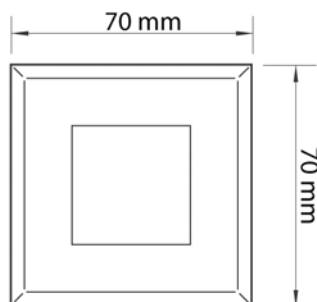

1. **Trafo für CARREE-Sockelleuchte**
2. 12 V DC
   - Max. 5 W
   - 1800 mm Anschlussleitung mit Euro-Stecker
   - 2 LED-Kupplungen weiß
   - Zum Anschluss von mehr als 2 Leuchten muss der 6-fach Verteiler separat dazu bestellt werden
   - Maße Trafo: L 55 x B 35 mm

Art.-Nr.	Ausführung	€ exkl. MwSt.	inkl. MwSt.
	Trafo inkl. Euro-Stecker		
199101	2 LED-Anschlüsse	19,56	23,28
	LED 6-fach Verteiler		
199102	12 V/DC	12,83	15,27