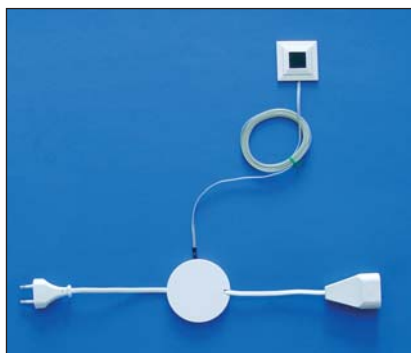

BENTOX Minisensorschalter

mit Drucksensor
Der Ersatz für aufwendige Aufbau-Schalter mit bemerkenswerter 6 mm Bauhöhe und flachem elektromechanischem Aufbau

Durch kurzes, leichtes Berühren der Innenfläche des Schaltsensors wird EIN/AUS geschaltet.

Art.-Nr.	Ausführung	€ exkl. MwSt.	inkl. MwSt.
098504	Euro-Anschluss	49,68	59,12

Abmessungen:

Sensor ca. 50 x 50 x 6 mm
Schaltgerät ca. ø 75 mm x 8 mm
3000 mm flexible Anschlussleitung