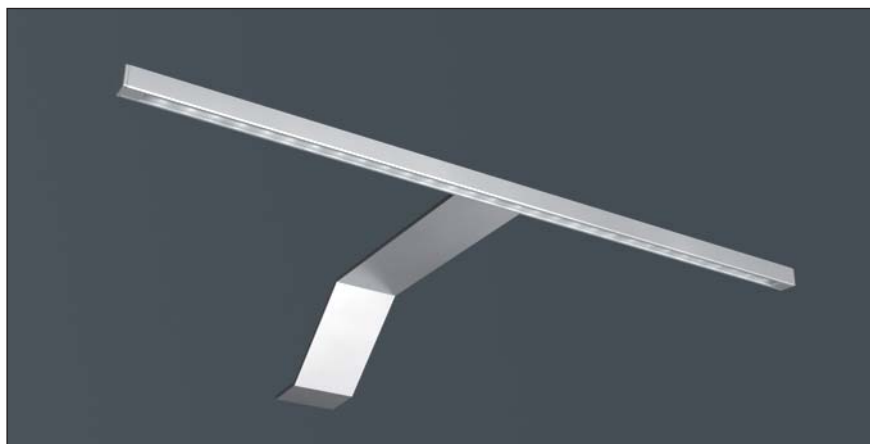

OBEBODENLEUCHTEN

VARIO TOP 2 - WECAN TOP 3 ***NEU***

Vario Top 2

- LED linear-Aufbauleuchte titan
- Auslegearm mittig
- Länge 352 mm
- mit 18 LEDs weiß, alle 16,5 mm eine LED
- 1,8 Watt
- 12 Volt DC
- 2000 mm Leitung mit LED Stecker weiß

Art.-Nr.	Ausführung	€ exkl. MwSt.	inkl. MwSt.
194048	titan	59,10	70,33