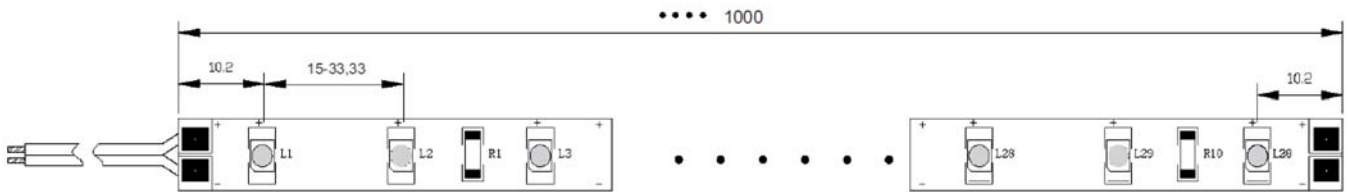

Trafo zum LED-FLEXBAND

für den Anschluss des Flexbandes mit einer Gesamtwattzahl von max. 5 Watt

- 1800 mm Anschlussleit. mit Eurostecker
- 2 LED Kupplungen weiß
- Anschluss an **max. 1000 mm Flexband!**

Art.-Nr.	Ausführung	€ exkl. MwSt.	inkl. MwSt.
199101	5 Watt / 12 Volt DC	19,56	23,28