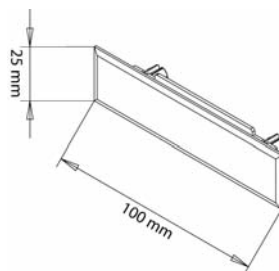

Trafo für SIMPLE LED-Panel-/Rückwandleuchte

- 12 V DC
- max. 5 W
- 1800 mm Anschlussleitung mit Euro-Stecker
- 2 LED-Kupplungen weiß
- Zum Anschluss von mehr als 2 Leuchten muss der 6-fach Verteiler separat dazu bestellt werden
- Maße Trafo: L 55 x B 35 mm

Art.-Nr.	Ausführung	€ exkl. MwSt.	inkl. MwSt.
199101	2 LED-Anschlüsse Trafo inkl. Euro-Stecker	19,56	23,28

199102	LED 6-fach Verteiler 12 V/DC	12,83	15,27