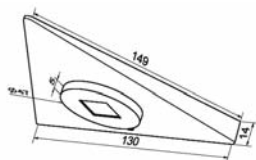

Art.-Nr.	Ausführung	€ exkl. MwSt.	inkl. MwSt.
Einzelleuchte			
193200	Aluminium	47,40	56,41
193250	Edelstahl	47,40	56,41
Einzelleuchte mit Masterschalter			
193210	Aluminium	53,51	63,68
193251	Edelstahl	53,51	63,68