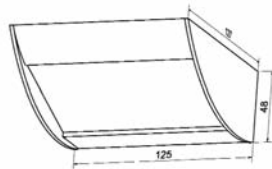

Art.-Nr.	Ausführung	€ exkl. MwSt.	inkl. MwSt.
Einzelleuchte			
193400	Aluminium	68,21	81,17
Einzelleuchte mit Masterschalter			
193410	Aluminium	74,31	88,43