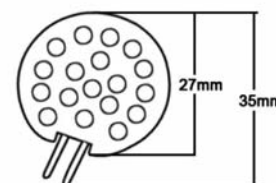

Trafo für LED-Austauschleuchtmittel G4

- Eingangsspannung: 220-240 VAC/50 HZ
- Ausgangsspannung: 12 V/DC
- Ausgangsstrom: 1 A
- Schutzart: IP20
- Abmessung: 122 x 38 x 18 mm
- Netzkabel: 1800 mm
- Anschlussklemmen für 0,5 bis 2,5 m² Kabel
- Temperaturschutz & Kurzschlusschutz

Art.-Nr.	Ausführung	€ exkl. MwSt.	inkl. MwSt.
198901	12 W für den Anschluss von max. 8 Leuchten	35,19	41,88

ACHTUNG! Die Verwendung dieses Trafos ist zwingend erforderlich, da sonst keine störungsfreie Funktion gewährleistet ist!