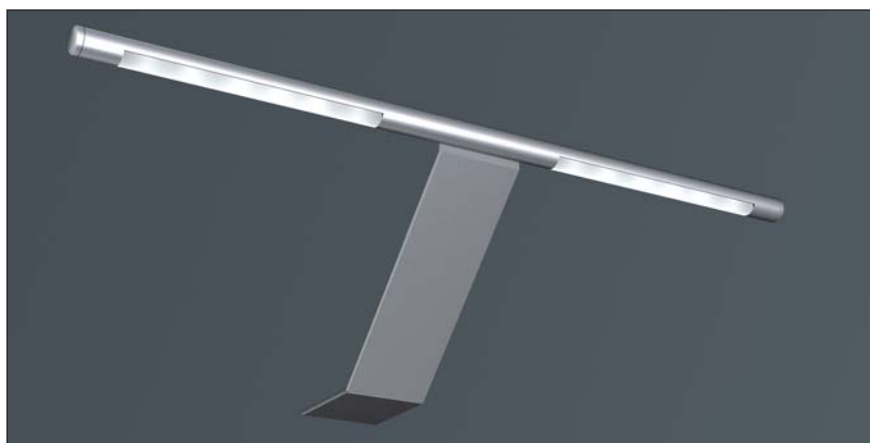

WeCan Top 3

- LED-Aufbauleuchte titan mit zwei Lichtfenstern
- Auslegearm mittig
- Länge 352 mm
- mit 18 LEDs weiß, alle 16,5 mm eine LED
- 1,2 Watt mit 12 LED (2x6 LED) weiß
- 12 Volt DC
- 1600 mm Leitung mit LED Stecker weiß

Art.-Nr.	Ausführung	€ exkl. MwSt.	inkl. MwSt.
194049	titan	82,08	97,67