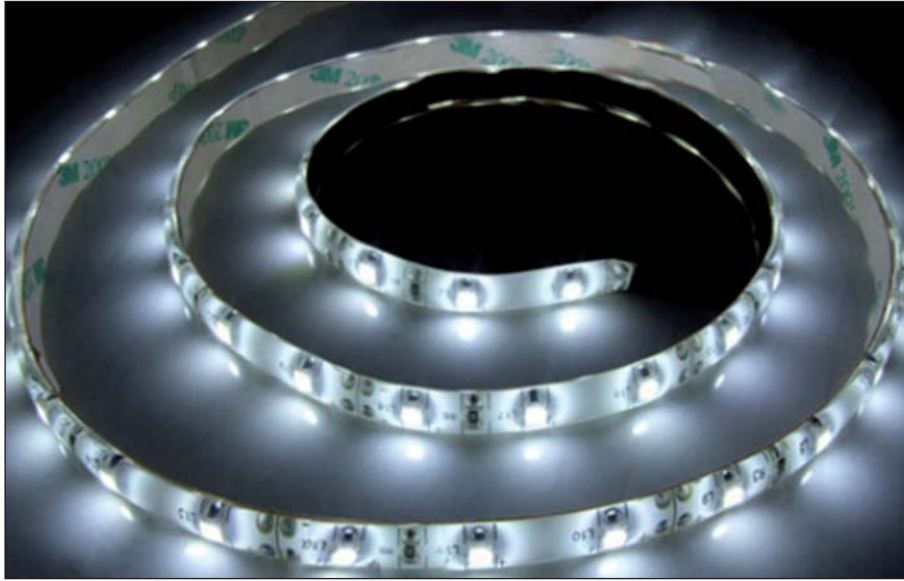

SOCKELLEUCHTEN

LED-FLEXBAND AUF ROLLE *NEU*

LED FLEXBAND auf Rolle *NEU*

An jedem Ende des Flexbandes sind Anschlüsse zum direkten Anschluss an den Trafo vorhanden. Somit ist jedes Band einmal an den jeweiligen Schnittstellen teilbar, ohne dass man selbstständig die Anschlüsse anlöten muss.

- Lichtfarbe: weiß/ 9000 Kelvin
- Spannung: 12 Volt DC
- 4,8 Watt je Meter
- 0,08 Watt je SMD-LED
- Maße: B 8 mm x H 2 mm
- Zuleitung: 2 x 2000 mm mit LED Stecker weiß
- mit selbstklebender Rückseite 3M

Art.-Nr.	Ausführung	€ exkl. MwSt.	inkl. MwSt.
191001	5000 mm Rolle 24 Watt / 300 LEDs	173,47	206,42
191002	2500 mm Rolle 12 Watt/ 150 LEDs	96,26	114,54
191010	Verlängerung der Anschlussleitung 2000 mm	5,38	6,40