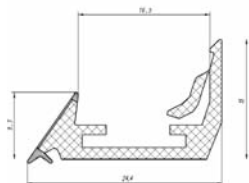

**FINO Nischenrückwand-Kombiprofil
Oberprofil – zur Montage der Nischen-
rückwand unter dem Oberschrank**

Art.-Nr.	Ausführung	€ exkl. MwSt.	inkl. MwSt.
	Aluminium matt		
077100	25 m	5,07	6,04
	Edelstahl		
077101	25 m	5,07	6,04

Zubehör siehe nächste Seite