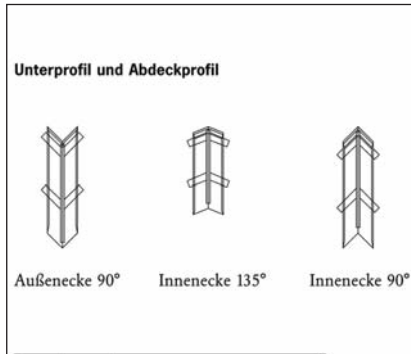

Zubehör siehe nächste Seite

PROFILE

KOMBIPROFIL FINO FÜR NISCHENRÜCKWANDMONTAGE

FINO Nischenrückwand-Kombiprofil
Abdeckprofil – zum Ausgleich von
Wandunebenheiten hinter der Nischen-
rückwand

Art.-Nr.	Ausführung	€ exkl. MwSt.	inkl. MwSt.
	Silbermetallic		
077110	10 m	2,17	2,59
Zubehör siehe unten			