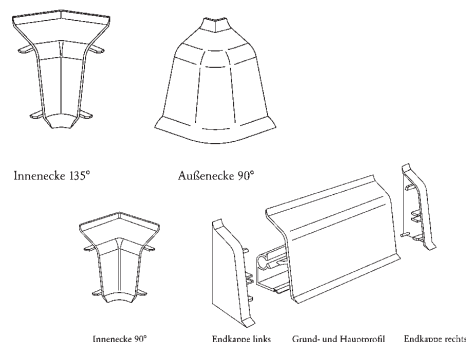

Zubehör zu Edelstahl			
Unterprofil			
077012	Endkappe links	0,83	0,99
077013	Endkappe rechts	0,83	0,99
Oberprofil			
077014	Endkappe links	0,83	0,99
077015	Endkappe rechts	0,83	0,99
Abdeckprofil			
077016	Endkappe links	1,14	1,35
077017	Endkappe rechts	1,14	1,35
077018	Innenecke 90°	1,76	2,09
077019	Innenecke 135°	1,66	1,97
077020	Außenecke 90°	1,76	2,09

PROFILE

SYSTEM 9 – DESSINO

Fabrikationslänge:
5,06 m je Stange

Verpackungseinheiten
20 Stangen = 101,20 m
5 Stangen = 25,30 m

Hinweis:
Lieferung nur in den angegebenen
Verpackungseinheiten!
Kein Einzelstangenversand
möglich.

WAP: Preis per Meter
Zubehör: Preis per Stück

Höhe: 35 mm
Tiefe: 30 mm

Bestehend aus beschichtetem
Kunststoff.

Wandanschlussprofil System 9

ALUMINIUM-MATT

Zubehör Aluminium-matt Lack

Bitte geben Sie bei der Bestellung
unbedingt die gewünschte VE an.