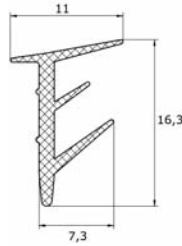

Art.-Nr.	Ausführung	€ exkl. MwSt.	inkl. MwSt.
	Silbermetallic		
077110	10 m	2,17	2,59
Zubehör siehe unten