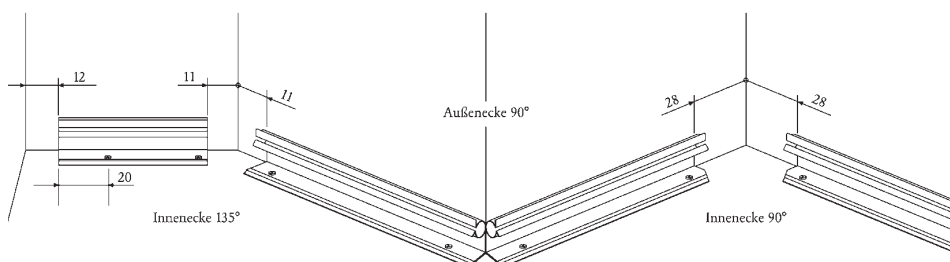

Wandanschlussprofil System 9

ALUMINIUM-MATT

Zubehör Aluminium-matt Lack

Bitte geben Sie bei der Bestellung
unbedingt die gewünschte VE an.