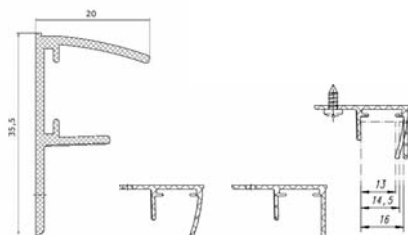

Art.-Nr.	Ausführung	€ exkl. MwSt.	inkl. MwSt.
	Aluminium matt		
077200	25 m	5,69	6,77
	Edelstahl		
077201	25 m	5,69	6,77

Zubehör siehe nächste Seite