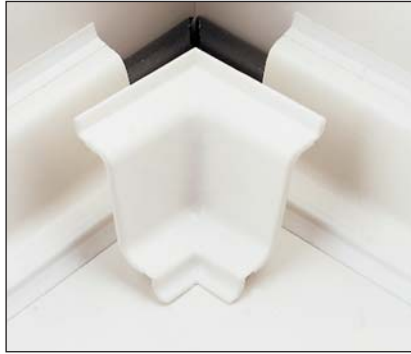

PROFILE

SYSTEM 127

Wandanschlussprofil System 127

ALU SILBER

Zubehör silber

Bitte geben Sie bei der Bestellung unbedingt die gewünschte VE an.