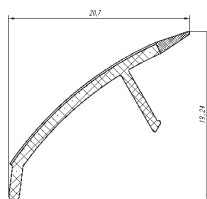

**FINO Nischenrückwand-Kombiprofil
Unterprofil – zur Montage der Nischen-
rückwand auf der Arbeitsplatte**

Art.-Nr.	Ausführung	€ exkl. MwSt.	inkl. MwSt.
	Aluminium matt		
077000	25 m	5,80	6,90
	Edelstahl		
077001	25 m	5,80	6,90