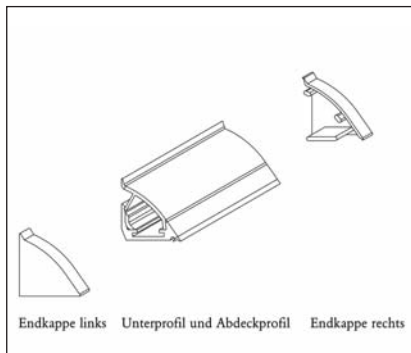

Zubehör zu Edelstahl			
Unterprofil			
077012	Endkappe links	0,83	0,99
077013	Endkappe rechts	0,83	0,99
Oberprofil			
077014	Endkappe links	0,83	0,99
077015	Endkappe rechts	0,83	0,99
Abdeckprofil			
077016	Endkappe links	1,14	1,35
077017	Endkappe rechts	1,14	1,35
077018	Innenecke 90°	1,76	2,09
077019	Innenecke 135°	1,66	1,97
077020	Außenecke 90°	1,76	2,09