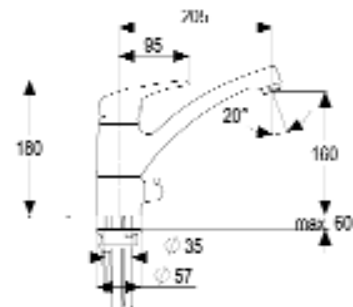

XENA mit schwenk- und herausziehbarer Schlauchbrause

- Einhebelmischer
- Mit schwenkbarem Auslauf
- Flexible Anschlussschläuche
- Inkl. „two step“-heinrichschulte-Keramik-Kartusche Ø 44 mm

Art.-Nr.	Ausführung	€ exkl. MwSt.	inkl. MwSt.
015110	Chrom	179,00	213,01

XENA mit Geräteanschlussventil

- Einhebelmischer
- Mit schwenkbarem Auslauf
- Flexible Anschlussschläuche
- Inkl. „two step“-heinrichschulte-Keramik-Kartusche Ø 44 mm

Art.-Nr.	Ausführung	€ exkl. MwSt.	inkl. MwSt.
015120	Chrom	226,20	269,18

XENA für Unterfenstermontage

- Einhebelmischer
- Mit schwenkbarem Auslauf
- Flexible Anschlussschläuche
- Inkl. „two step“-heinrichschulte-Keramik-Kartusche Ø 44 mm
- Ganz herausziehbar
- Verbleibende Sockelhöhe 45 mm