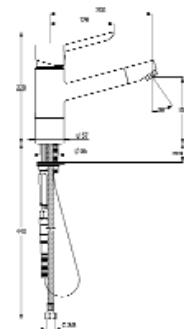

Art.-Nr.	Ausführung	€ exkl. MwSt.	inkl. MwSt.
015240	Chrom	364,50	433,76
 035240	Chrom	397,20	472,67

KÜCHENARMATUREN

MALTA

MALTA

- Einhebelmischer
- Mit schwenkbarem Auslauf
- Flexible Anschlusschläuche
- Inkl. „two step“-heinrichschulte-Keramik-Kartusche Ø 44 mm

- Einhebelmischer
- Mit schwenkbarem Auslauf
- Flexible Anschlusschläuche
- Inkl. „two step“-heinrichschulte-Keramik-Kartusche Ø 44 mm

Art.-Nr.	Ausführung	€ exkl. MwSt.	inkl. MwSt.
015010	Chrom	329,10	391,63
015011	Edelstahl matt	438,80	522,17
 035010	Chrom	455,10	541,57
 035011	Edelstahl matt	535,80	637,60