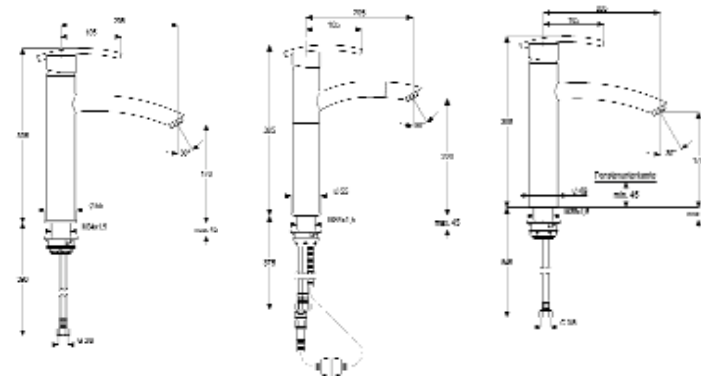

KÜCHENARMATUREN

ATHENA

ATHENA

- Einhebelmischer
- Mit schwenkbarem Gussauslauf
- Flexible Anschlusschläuche
- Inkl. „euro“-heinrichschulte-Keramik-Kartusche Ø 35 mm

Art.-Nr.	Ausführung	€ exkl. MwSt.	inkl. MwSt.
015300	Chrom	227,20	270,37
015301	Edelstahl matt	313,30	372,83
☒ 035300	Chrom	324,20	385,80
☒ 035301	Edelstahl matt	395,20	470,29