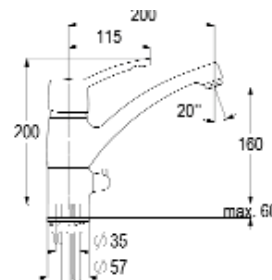

Art.-Nr.	Ausführung	€ exkl. MwSt.	inkl. MwSt.
015220	Chrom	268,50	319,52
 035220	Chrom	351,30	418,05

VERDINI für Unterfenstermontage

- Einhebelmischer
- Mit schwenkbarem Auslauf
- Flexible Anschlussschläuche
- Inkl. „two step“-heinrichschulte-Keramik-Kartusche Ø 44 mm
- Ganz herausziehbar
- Verbleibende Sockelhöhe 45 mm