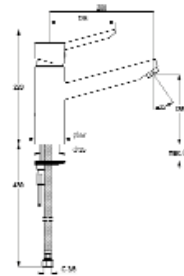

MALTA

- Einhebelmischer
- Mit schwenkbarem Auslauf
- Flexible Anschlusschläuche
- Inkl. „two step“-heinrichschulte-Keramik-Kartusche Ø 44 mm

Art.-Nr.	Ausführung	€ exkl. MwSt.	inkl. MwSt.
015000	Chrom	226,60	269,65
015001	Edelstahl matt	313,70	373,30
035000	Chrom	315,00	374,85
035001	Edelstahl matt	383,60	456,48