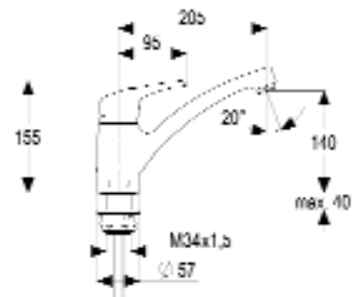

XENA für Unterfenstermontage

- Einhebelmischer
- Mit schwenkbarem Auslauf
- Flexible Anschlussschläuche
- Inkl. „two step“-heinrichschulte-Keramik-Kartusche Ø 44 mm
- Ganz herausziehbar
- Verbleibende Sockelhöhe 45 mm

Art.-Nr.	Ausführung	€ exkl. MwSt.	inkl. MwSt.
015130	Chrom	249,00	296,31