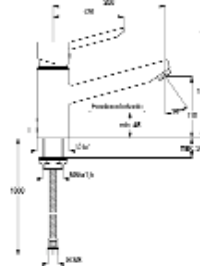

MALTA für Unterfenstermontage

- Einhebelmischer
- Mit schwenkbarem Auslauf
- Flexible Anschlussschläuche
- Inkl. „two step“-heinrichschulte-Keramik-Kartusche Ø 44 mm
- Ganz herausziehbar
- Verbleibende Sockelhöhe 45 mm

Art.-Nr.	Ausführung	€ exkl. MwSt.	inkl. MwSt.
015030	Chrom	365,80	435,30
015031	Edelstahl matt	483,30	575,13
035030	Chrom	475,70	566,08
035031	Edelstahl matt	573,20	682,11