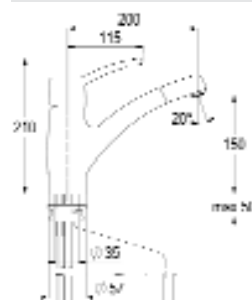

VERDINI mit schwenk- und herausziehbarem Auslauf

- Einhebelmischer
- Mit schwenkbarem Auslauf
- Flexible Anschlusschläuche
- Inkl. „two step“-heinrichschulte-Keramik-Kartusche Ø 44 mm

Art.-Nr.	Ausführung	€ exkl. MwSt.	inkl. MwSt.
015210	Chrom	221,50	263,59
f 035210	Chrom	297,40	353,91