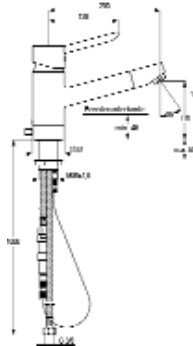

- Einhebelmischer
- Mit schwenkbarem Auslauf
- Flexible Anschlusschläuche
- Inkl. „two step“-heinrichschulte-Keramik-Kartusche Ø 44 mm

Art.-Nr.	Ausführung	€ exkl. MwSt.	inkl. MwSt.
015010	Chrom	329,10	391,63
015011	Edelstahl matt	438,80	522,17
 035010	Chrom	455,10	541,57
 035011	Edelstahl matt	535,80	637,60

KÜCHENARMATUREN

MALTA

MALTA mit Geräteanschlussventil

- Einhebelmischer
- Mit schwenkbarem Auslauf
- Flexible Anschlussschläuche
- Inkl. „two step“-heinrichschulte-Keramik-Kartusche Ø 44 mm

Art.-Nr.	Ausführung	€ exkl. MwSt.	inkl. MwSt.
015020	Chrom	362,10	430,90
015021	Edelstahl matt	461,00	548,59
035020	Chrom	457,80	544,78
035021	Edelstahl matt	572,50	681,28

MALTA für Unterfenstermontage

- Einhebelmischer
- Mit schwenkbarem Auslauf
- Flexible Anschlussschläuche
- Inkl. „two step“-heinrichschulte-Keramik-Kartusche Ø 44 mm
- Ganz herausziehbar
- Verbleibende Sockelhöhe 45 mm

- Einhebelmischer
- Mit schwenkbarem Auslauf
- Flexible Anschlussschläuche
- Inkl. „two step“-heinrichschulte-Keramik-Kartusche Ø 44 mm
- Ganz herausziehbar
- Verbleibende Sockelhöhe 45 mm

Art.-Nr.	Ausführung	€ exkl. MwSt.	inkl. MwSt.
015040	Chrom	505,90	602,02
015041	Edelstahl matt	573,20	682,11
035040	Chrom	596,20	709,48
035041	Edelstahl matt	653,50	777,67