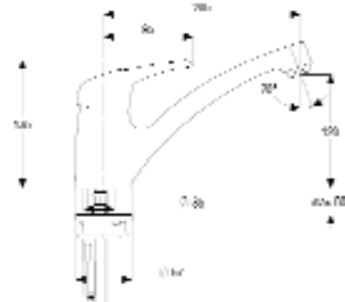

KÜCHENARMATUREN

XENA

XENA

- Einhebelmischer
- Mit schwenkbarem Auslauf
- Flexible Anschlussschläuche
- Inkl. „two step“-heinrichschulte-Keramik-Kartusche Ø 44 mm

Art.-Nr.	Ausführung	€ exkl. MwSt.	inkl. MwSt.
015100	Chrom	135,30	161,01
035100	Chrom	164,00	195,16

XENA mit schwenk- und herausziehbarer Schlauchbrause

- Einhebelmischer
- Mit schwenkbarem Auslauf
- Flexible Anschlussschläuche
- Inkl. „two step“-heinrichschulte-Keramik-Kartusche Ø 44 mm

Art.-Nr.	Ausführung	€ exkl. MwSt.	inkl. MwSt.
015110	Chrom	179,00	213,01

XENA mit Geräteanschlussventil

- Einhebelmischer
- Mit schwenkbarem Auslauf
- Flexible Anschlussschläuche
- Inkl. „two step“-heinrichschulte-Keramik-Kartusche Ø 44 mm

Art.-Nr.	Ausführung	€ exkl. MwSt.	inkl. MwSt.
015120	Chrom	226,20	269,18

XENA für Unterfenstermontage

- Einhebelmischer
- Mit schwenkbarem Auslauf
- Flexible Anschlussschläuche
- Inkl. „two step“-heinrichschulte-Keramik-Kartusche Ø 44 mm
- Ganz herausziehbar
- Verbleibende Sockelhöhe 45 mm