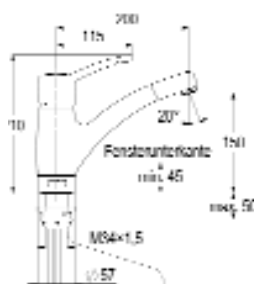

VERDINI mit schwenk- und herausziehbarem Auslauf zur Unterfenstermontage

- Einhebelmischer
- Mit schwenkbarem Auslauf
- Flexible Anschlussschläuche
- Inkl. „two step“-heinrichschulte-Keramik-Kartusche Ø 44 mm
- Ganz herausziehbar
- Verbleibende Sockelhöhe 45 mm

Art.-Nr.	Ausführung	€ exkl. MwSt.	inkl. MwSt.
015240	Chrom	364,50	433,76
035240	Chrom	397,20	472,67