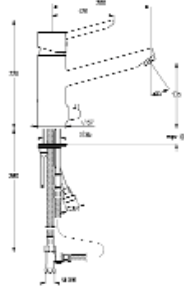

- Einhebelmischer
- Mit schwenkbarem Auslauf
- Flexible Anschlusschläuche
- Inkl. „two step“-heinrichschulte-Keramik-Kartusche Ø 44 mm

Art.-Nr.	Ausführung	€ exkl. MwSt.	inkl. MwSt.
015010	Chrom	329,10	391,63
015011	Edelstahl matt	438,80	522,17
 035010	Chrom	455,10	541,57
 035011	Edelstahl matt	535,80	637,60

KÜCHENARMATUREN

MALTA

MALTA mit Geräteanschlussventil

- Einhebelmischer
- Mit schwenkbarem Auslauf
- Flexible Anschlussschläuche
- Inkl. „two step“-heinrichschulte-Keramik-Kartusche Ø 44 mm

Art.-Nr.	Ausführung	€ exkl. MwSt.	inkl. MwSt.
015020	Chrom	362,10	430,90
015021	Edelstahl matt	461,00	548,59
035020	Chrom	457,80	544,78
035021	Edelstahl matt	572,50	681,28

MALTA für Unterfenstermontage

- Einhebelmischer
- Mit schwenkbarem Auslauf
- Flexible Anschlussschläuche
- Inkl. „two step“-heinrichschulte-Keramik-Kartusche Ø 44 mm
- Ganz herausziehbar
- Verbleibende Sockelhöhe 45 mm

- Einhebelmischer
- Mit schwenkbarem Auslauf
- Flexible Anschlussschläuche
- Inkl. „two step“-heinrichschulte-Keramik-Kartusche Ø 44 mm
- Ganz herausziehbar
- Verbleibende Sockelhöhe 45 mm

Art.-Nr.	Ausführung	€ exkl. MwSt.	inkl. MwSt.
015040	Chrom	505,90	602,02
015041	Edelstahl matt	573,20	682,11
035040	Chrom	596,20	709,48
035041	Edelstahl matt	653,50	777,67