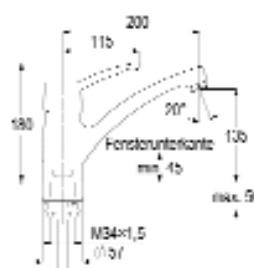

VERDINI für Unterfenstermontage

- Einhebelmischer
- Mit schwenkbarem Auslauf
- Flexible Anschlussschläuche
- Inkl. „two step“-heinrichschulte-Keramik-Kartusche Ø 44 mm
- Ganz herausziehbar
- Verbleibende Sockelhöhe 45 mm

Art.-Nr.	Ausführung	€ exkl. MwSt.	inkl. MwSt.
015230	Chrom	249,90	297,38
035230	Chrom	319,00	379,61