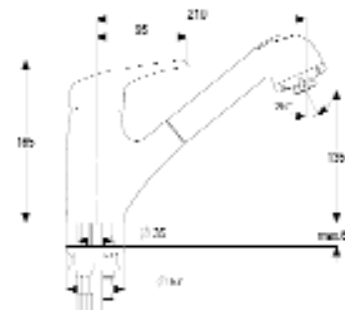

KÜCHENARMATUREN

XENA

XENA

- Einhebelmischer
- Mit schwenkbarem Auslauf
- Flexible Anschlussschläuche
- Inkl. „two step“-heinrichschulte-Keramik-Kartusche Ø 44 mm

Art.-Nr.	Ausführung	€ exkl. MwSt.	inkl. MwSt.
015100	Chrom	135,30	161,01
035100	Chrom	164,00	195,16

XENA mit schwenk- und herausziehbarer Schlauchbrause

- Einhebelmischer
- Mit schwenkbarem Auslauf
- Flexible Anschlussschläuche
- Inkl. „two step“-heinrichschulte-Keramik-Kartusche Ø 44 mm

Art.-Nr.	Ausführung	€ exkl. MwSt.	inkl. MwSt.
015110	Chrom	179,00	213,01

XENA mit Geräteanschlussventil

- Einhebelmischer
- Mit schwenkbarem Auslauf
- Flexible Anschlussschläuche
- Inkl. „two step“-heinrichschulte-Keramik-Kartusche Ø 44 mm

Art.-Nr.	Ausführung	€ exkl. MwSt.	inkl. MwSt.
015120	Chrom	226,20	269,18

XENA für Unterfenstermontage

- Einhebelmischer
- Mit schwenkbarem Auslauf
- Flexible Anschlussschläuche
- Inkl. „two step“-heinrichschulte-Keramik-Kartusche Ø 44 mm
- Ganz herausziehbar
- Verbleibende Sockelhöhe 45 mm