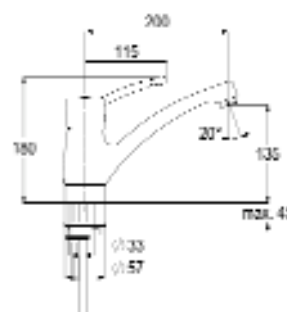

VERDINI

- Einhebelmischer
- Mit schwenkbarem Auslauf
- Flexible Anschlusschläuche
- Inkl. „two step“-heinrichschulte-Keramik-Kartusche Ø 44 mm

Art.-Nr.	Ausführung	€ exkl. MwSt.	inkl. MwSt.
015200	Chrom	139,90	166,48
f 035200	Chrom	185,10	220,27