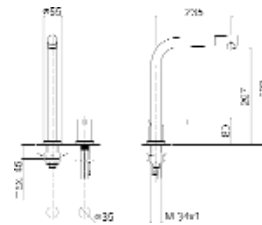

DORNBRACHT META.02

Zweilochbatterie

- Ausladung 200 mm
- Schwenkbarer Auslauf
- Armaturenhöhe 275 mm
- Höhe bis Luftsprudler 180 mm
- Luftsprudler M18 x 1 - IG
- Kartusche mit keramischen Scheiben
- 3 Druckschläuche M10 x 1 x 420 mm
- 1 Druckschlauch M10 x 1/2" x 420 mm
- Bedienteil frei positionierbar

Art.-Nr.	Ausführung	€ exkl. MwSt.	inkl. MwSt.
012445	Chrom	608,70	724,35
012446	Platin matt	913,00	1.086,47

DORNBACHT ELIO Zweilochbatterie mit Einzelrosetten

- Ausladung 235 mm
- Schwenkbarer Auslauf
- Auslauf mit 20° drehbarem Endstück
- Armaturenhöhe 337 mm
- Höhe bis Luftsprudler 297 mm
- Luftsprudler M24 x 1 - AG
- Kartusche mit keramischen Scheiben
- 2 Druckschläuche M10 x 1 x 420 mm
- 1 Druckschlauch M10 x 1/2" x 420 mm
- Einzelrosetten ø 55 mm

Art.-Nr.	Ausführung	€ exkl. MwSt.	inkl. MwSt.
012900	Chrom	651,10	774,81
012901	Platin matt	976,60	1.162,15

DORNBACHT ELIO Zweilochbatterie mit Einzelrosetten

- Ausladung 235 mm
- Schwenkbarer Auslauf
- Auslauf mit 20° drehbarem Endstück
- Armaturenhöhe 337 mm
- Höhe bis Luftsprudler 297 mm
- Luftsprudler M24 x 1 - AG
- Kartusche mit keramischen Scheiben
- Einzelrosetten ø 55 mm

Spülbrause

012260	Chrom	360,60	429,11
012261	Platin matt	540,80	643,55

Maße siehe oben

DORNBACHT ELIO Zweilochbatterie mit herausziebarer Brause und Abdeckplatte

- Ausladung 235 mm
- Schwenkbarer Auslauf
- Brause (Luftsprudler- und Brausestrahl)
- Armaturenhöhe 342 mm
- Höhe bis Luftsprudler 292 mm
- Kartusche mit keramischen Scheiben
- 3 Druckschläuche M10 x 1 x 420 mm
- Abdeckplatte 140 x 55 mm
- Metallbrauseschlauch-Länge 1500 mm