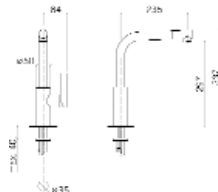

Spülbrause

012260	Chrom	360,60	429,11
012261	Platin matt	540,80	643,55

Maße siehe oben

DORNBACHT ELIO Zweilochbatterie mit herausziebarer Brause und Abdeckplatte

- Ausladung 235 mm
- Schwenkbarer Auslauf
- Brause (Luftsprudler- und Brausestrahl)
- Armaturenhöhe 342 mm
- Höhe bis Luftsprudler 292 mm
- Kartusche mit keramischen Scheiben
- 3 Druckschläuche M10 x 1 x 420 mm
- Abdeckplatte 140 x 55 mm
- Metallbrauseschlauch-Länge 1500 mm

Art.-Nr.	Ausführung	€ exkl. MwSt.	inkl. MwSt.
012910	Chrom	800,70	952,83
012911	Platin matt	1.201,20	1.429,43

KÜCHENARMATUREN

ELIO

DORNBRACHT ELIO

Einhebelmischer

- Ausladung 235 mm
- Schwenkbarer Auslauf
- Auslauf mit 20° drehbarem Endstück
- Armaturenhöhe 337 mm
- Höhe bis Luftsprudler 297 mm
- Luftsprudler M24 x 1 - AG
- Kartusche mit keramischen Scheiben
- 2 Druckschläuche M10 x 1 x 420 mm

Art.-Nr.	Ausführung	€ exkl. MwSt.	inkl. MwSt.
012920	Chrom	576,20	685,68
012921	Platin matt	864,20	1.028,40
039920	Chrom	662,50	788,38
039921	Platin matt	993,90	1.182,74

DORNBRACHT ELIO

Einhebelmischer, Griffhebel links

Art.-Nr.	Ausführung	€ exkl. MwSt.	inkl. MwSt.
012930	Chrom	576,20	685,68
012931	Platin matt	864,20	1.028,40

DORNBRACHT ELIO

Einhebelmischer mit Schlauchbrause

- Ausladung 235 mm
- Schwenkbarer Auslauf
- Herausziehbare Brause (Luftsprudler- und Brausestrahl)
- Armaturenhöhe 342 mm
- Höhe bis Luftsprudler 292 mm
- Kartusche mit keramischen Scheiben
- 3 Druckschläuche M10 x 1 x 420 mm
- Metallbrauseschlauchlänge 1500 mm