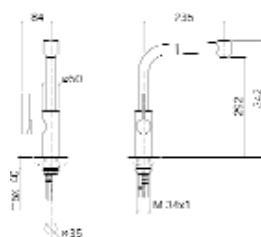

Art.-Nr.	Ausführung	€ exkl. MwSt.	inkl. MwSt.
012930	Chrom	576,20	685,68
012931	Platin matt	864,20	1.028,40

DORNBRACHT ELIO

Einhebelmischer mit Schlauchbrause

- Ausladung 235 mm
- Schwenkbarer Auslauf
- Herausziehbare Brause (Luftsprudler- und Brausestrahl)
- Armaturenhöhe 342 mm
- Höhe bis Luftsprudler 292 mm
- Kartusche mit keramischen Scheiben
- 3 Druckschläuche M10 x 1 x 420 mm
- Metallbrauseschlauchlänge 1500 mm

Art.-Nr.	Ausführung	€ exkl. MwSt.	inkl. MwSt.
012940	Chrom	708,60	843,23
012941	Platin matt	1.062,90	1.264,85

039940	Chrom	814,80	969,61
039941	Platin matt	1.222,45	1.454,72

DORNBRACHT ELIO

Einhebelmischer mit Schlauchbrause, Griffhebel links

- Ausladung 235 mm
- Schwenkbarer Auslauf
- Herausziehbare Brause (Luftsprudler- und Brausestrahl)
- Armaturenhöhe 342 mm
- Höhe bis Luftsprudler 292 mm
- Kartusche mit keramischen Scheiben
- 3 Druckschläuche M 10 x 1 x 420 mm
- Metallbrauseschlauchlänge 1500 mm

Art.-Nr.	Ausführung	€ exkl. MwSt.	inkl. MwSt.
012950	Chrom	708,60	843,23
012951	Platin matt	1.062,90	1.264,85

DORNBACHT LOT Zweilochbatterie mit Einzelrosetten

- Ausladung 235 mm
- Schwenkbarer Auslauf
- Armaturenhöhe 345 mm
- Höhe bis Luftsprudler 319 mm
- Luftsprudler M24 x 1 - AG
- Kartusche mit keramischen Schreibern
- 2 Druckschläuche M10 x 1 x 420 mm
- 1 Druckschlauch M10 x 1/2" x 420 mm
- Einzelrosetten 55 x 55 mm
- Bedienteil frei positionierbar