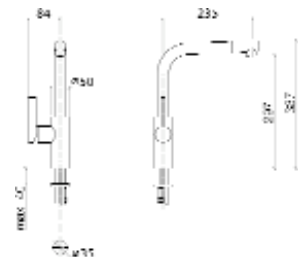

Spülbrause

012260	Chrom	360,60	429,11
012261	Platin matt	540,80	643,55

Maße siehe oben

DORNBACHT ELIO Zweilochbatterie mit herausziebarer Brause und Abdeckplatte

- Ausladung 235 mm
- Schwenkbarer Auslauf
- Brause (Luftsprudler- und Brausestrahl)
- Armaturenhöhe 342 mm
- Höhe bis Luftsprudler 292 mm
- Kartusche mit keramischen Scheiben
- 3 Druckschläuche M10 x 1 x 420 mm
- Abdeckplatte 140 x 55 mm
- Metallbrauseschlauch-Länge 1500 mm

Art.-Nr.	Ausführung	€ exkl. MwSt.	inkl. MwSt.
012910	Chrom	800,70	952,83
012911	Platin matt	1.201,20	1.429,43

KÜCHENARMATUREN

ELIO

DORNBRACHT ELIO

Einhebelmischer

- Ausladung 235 mm
- Schwenkbarer Auslauf
- Auslauf mit 20° drehbarem Endstück
- Armaturenhöhe 337 mm
- Höhe bis Luftsprudler 297 mm
- Luftsprudler M24 x 1 - AG
- Kartusche mit keramischen Scheiben
- 2 Druckschläuche M10 x 1 x 420 mm

Art.-Nr.	Ausführung	€ exkl. MwSt.	inkl. MwSt.
012920	Chrom	576,20	685,68
012921	Platin matt	864,20	1.028,40
039920	Chrom	662,50	788,38
039921	Platin matt	993,90	1.182,74

DORNBRACHT ELIO

Einhebelmischer, Griffhebel links

Art.-Nr.	Ausführung	€ exkl. MwSt.	inkl. MwSt.
012930	Chrom	576,20	685,68
012931	Platin matt	864,20	1.028,40

DORNBRACHT ELIO

Einhebelmischer mit Schlauchbrause

- Ausladung 235 mm
- Schwenkbarer Auslauf
- Herausziehbare Brause (Luftsprudler- und Brausestrahl)
- Armaturenhöhe 342 mm
- Höhe bis Luftsprudler 292 mm
- Kartusche mit keramischen Scheiben
- 3 Druckschläuche M10 x 1 x 420 mm
- Metallbrauseschlauchlänge 1500 mm