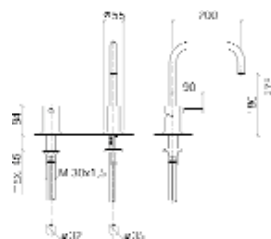

- Metallbrauseschlauchlänge 1750 mm
- Autom. Umschalter Auslauf/Brause
- Sprayface mit Antikalk-System
- Ausschließlich für die Kombination mit einer Armatur

Art.-Nr.	Ausführung	€ exkl. MwSt.	inkl. MwSt.
012442	Chrom	546,90	650,81
012443	Platin matt	820,30	976,16
012260	Chrom	360,60	429,11
012261	Platin matt	540,80	643,55

DORNBRACHT META.02

Zweilochbatterie

- Ausladung 200 mm
- Schwenkbarer Auslauf
- Armaturenhöhe 275 mm
- Höhe bis Luftsprudler 180 mm
- Luftsprudler M18 x 1 - IG
- Kartusche mit keramischen Scheiben
- 3 Druckschläuche M10 x 1 x 420 mm
- 1 Druckschlauch M10 x 1/2" x 420 mm
- Bedienteil frei positionierbar

Art.-Nr.	Ausführung	€ exkl. MwSt.	inkl. MwSt.
012445	Chrom	608,70	724,35
012446	Platin matt	913,00	1.086,47

DORNBACHT ELIO Zweilochbatterie mit Einzelrosetten

- Ausladung 235 mm
- Schwenkbarer Auslauf
- Auslauf mit 20° drehbarem Endstück
- Armaturenhöhe 337 mm
- Höhe bis Luftsprudler 297 mm
- Luftsprudler M24 x 1 - AG
- Kartusche mit keramischen Scheiben
- 2 Druckschläuche M10 x 1 x 420 mm
- 1 Druckschlauch M10 x 1/2" x 420 mm
- Einzelrosetten ø 55 mm

Art.-Nr.	Ausführung	€ exkl. MwSt.	inkl. MwSt.
012900	Chrom	651,10	774,81
012901	Platin matt	976,60	1.162,15

DORNBACHT ELIO Zweilochbatterie mit Einzelrosetten

- Ausladung 235 mm
- Schwenkbarer Auslauf
- Auslauf mit 20° drehbarem Endstück
- Armaturenhöhe 337 mm
- Höhe bis Luftsprudler 297 mm
- Luftsprudler M24 x 1 - AG
- Kartusche mit keramischen Scheiben
- Einzelrosetten ø 55 mm