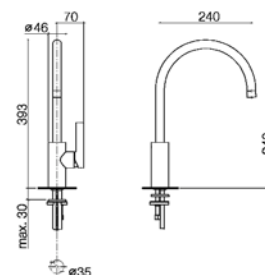

DORNBRACHT TARA ULTRA

- Einhebelmischer
- Mit Griffhebel rechts
- **Ausladung 240 mm**
- Schwenkbarer Auslauf
- Armaturenhöhe 393 mm
- Höhe bis Luftsprudler 240 mm
- Luftsprudler M22 x 1 - IG
- Kartusche mit keramischen Scheiben
- 2 x Druckschlauch M10 x 1 x 420 mm

Art.-Nr.	Ausführung	€ exkl. MwSt.	inkl. MwSt.
012542	Chrom	466,90	555,61
012543	Platin matt	700,40	833,48
032542	Chrom	522,90	622,25
032543	Platin matt	784,50	933,56