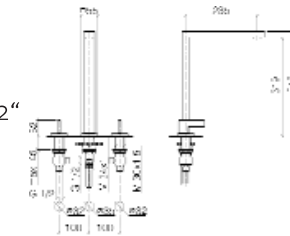

Art.-Nr.	Ausführung	€ exkl. MwSt.	inkl. MwSt.
012800	Chrom	1.152,70	1.371,71
012801	Platin matt	1.729,10	2.057,63

DORNBACHT LOT Zweilochbatterie mit Einzelrosetten und Spülbrause

- Ausladung 235 mm
- Schwenkbarer Auslauf
- Armaturenhöhe 345 mm
- Höhe bis Luftsprudler 319 mm
- Luftsprudler M24 x 1 - AG
- Kartusche mit keramischen Scheiben
- 2 Druckschläuche M10 x 1 x 420 mm
- 1 Druckschlauch M10 x 1/2" x 420 mm
- Einzelrosetten 55 x 55 mm
- Bedienteil frei positionierbar

- Metallbrauseschlauch-Länge 1750 mm
- Autom. Umschalter Auslauf/Brause
- Sprayface mit Antikalk-System

KÜCHENARMATUREN

LOT

DORNBRACHT LOT Zweilochbatterie mit Abdeckplatte

- Ausladung 235 mm
- Schwenkbarer Auslauf
- Armaturenhöhe 345 mm
- Höhe bis Luftsprudler 319 mm
- Luftsprudler M24 x 1 - AG
- Kartusche mit keramischen Scheiben
- 2 Druckschläuche M10 x 1 x 420 mm
- 1 Druckschlauch M10 x 1/2" x 420 mm
- Abdeckplatte 126 x 55 mm

Art.-Nr.	Ausführung	€ exkl. MwSt.	inkl. MwSt.
012810	Chrom	1.152,70	1.371,71
012811	Platin matt	1.729,10	2.057,63

DORNBRACHT LOT Dreilochbatterie mit Einzelrosetten

- Ausladung 235 mm
- Schwenkbarer Auslauf
- Armaturenhöhe 345 mm
- Höhe bis Luftsprudler 319 mm
- Luftsprudler M24 x 1 - AG
- Seitenventile mit Keramik-Oberteilen 1/2"
- 2 Druckschläuche M10 x 1 x 420 mm
- Quetschverschraubungen
- Einzelrosetten 55 x 55 mm

Art.-Nr.	Ausführung	€ exkl. MwSt.	inkl. MwSt.
012820	Chrom	1.320,30	1.571,16
012821	Platin matt	1.980,70	2.357,03

DORNBRACHT MARO Einhebelmischer

- Ausladung 235 mm
- Schwenkbarer Auslauf
- Armaturenhöhe 339 mm
- Höhe bis Luftsprudler 301 mm
- Luftsprudler M24 x 1 - AG
- Kartusche mit keramischen Scheiben
- 2 Druckschläuche M10 x 1 x 420 mm