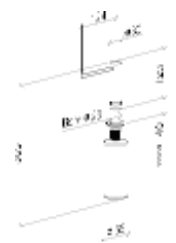

DORNBRAUCHT Lotionsspender rund ohne Rosette

- ø 30 mm
- Von oben befüllbar
- Schwenkbarer Pumpenkopf
- 500 ml Flaschenvolumen
- Höhe 125 mm
- Ausladung 110 mm
- Bohrungsdurchmesser 25 mm

Art.-Nr.	Ausführung	€ exkl. MwSt.	inkl. MwSt.
012283	Chrom	181,00	215,39
012284	Platin matt	271,50	323,09