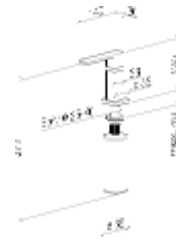

DORNBRAUCHT Lotionsspender eckig mit eckiger Rosette

- Rosette 55 x 55 mm
- Von oben befüllbar
- 500 ml Flaschenvolumen
- Höhe 135 mm
- Ausladung 110 mm

Art.-Nr.	Ausführung	€ exkl. MwSt.	inkl. MwSt.
012273	Chrom	304,70	362,59
012274	Platin matt	456,90	543,71