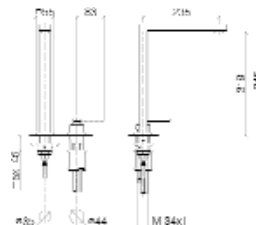

Art.-Nr.	Ausführung	€ exkl. MwSt.	inkl. MwSt.
012930	Chrom	576,20	685,68
012931	Platin matt	864,20	1.028,40

DORNBRACHT ELIO

Einhebelmischer mit Schlauchbrause

- Ausladung 235 mm
- Schwenkbarer Auslauf
- Herausziehbare Brause (Luftsprudler- und Brausestrahl)
- Armaturenhöhe 342 mm
- Höhe bis Luftsprudler 292 mm
- Kartusche mit keramischen Scheiben
- 3 Druckschläuche M10 x 1 x 420 mm
- Metallbrauseschlauchlänge 1500 mm

- Ausladung 235 mm
- Schwenkbarer Auslauf
- Herausziehbare Brause (Luftsprudler- und Brausestrahl)
- Armaturenhöhe 342 mm
- Höhe bis Luftsprudler 292 mm
- Kartusche mit keramischen Scheiben
- 3 Druckschläuche M 10 x 1 x 420 mm
- Metallbrauseschlauchlänge 1500 mm

Art.-Nr.	Ausführung	€ exkl. MwSt.	inkl. MwSt.
012950	Chrom	708,60	843,23
012951	Platin matt	1.062,90	1.264,85

DORNBACHT LOT Zweilochbatterie mit Einzelrosetten

- Ausladung 235 mm
- Schwenkbarer Auslauf
- Armaturenhöhe 345 mm
- Höhe bis Luftsprudler 319 mm
- Luftsprudler M24 x 1 - AG
- Kartusche mit keramischen Schreibern
- 2 Druckschläuche M10 x 1 x 420 mm
- 1 Druckschlauch M10 x 1/2" x 420 mm
- Einzelrosetten 55 x 55 mm
- Bedienteil frei positionierbar

Art.-Nr.	Ausführung	€ exkl. MwSt.	inkl. MwSt.
012800	Chrom	1.152,70	1.371,71
012801	Platin matt	1.729,10	2.057,63

DORNBACHT LOT Zweilochbatterie mit Einzelrosetten und Spülbrause

- Ausladung 235 mm
- Schwenkbarer Auslauf
- Armaturenhöhe 345 mm
- Höhe bis Luftsprudler 319 mm
- Luftsprudler M24 x 1 - AG
- Kartusche mit keramischen Scheiben
- 2 Druckschläuche M10 x 1 x 420 mm
- 1 Druckschlauch M10 x 1/2" x 420 mm
- Einzelrosetten 55 x 55 mm
- Bedienteil frei positionierbar