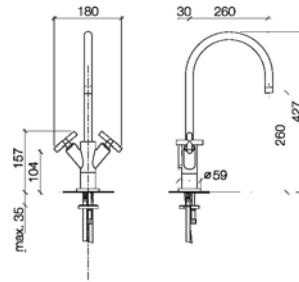

Art.-Nr.	Ausführung	€ exkl. MwSt.	inkl. MwSt.
012500	Chrom	407,60	485,04
012501	Platin matt	611,50	727,69

DORNBRACHT TARA.

- Ausladung 235 mm
- Schwenkbarer Auslauf
- Höhe bis Luftsprudler 220 mm
- Armaturenhöhe 378 mm
- Luftsprudler M 18 x 1 - IG
- 2 x Keramik-Oberteil 1/2"
- 2 x Druckschlauch M 10 x 1 x 420 mm

Art.-Nr.	Ausführung	€ exkl. MwSt.	inkl. MwSt.
012502	Chrom	418,10	497,54
012503	Platin matt	627,20	746,37

KÜCHENARMATUREN

TARA. *NEU*

- DORNBRACHT TARA.**
mit erhöhtem Standfuß
- Ausladung 260 mm
 - Schwenkbarer Auslauf
 - Höhe bis Luftsprudler 260 mm
 - Armaturenhöhe 427 mm
 - Luftsprudler M 18 x 1 - IG
 - 2 x Keramik-Oberteil 1/2"
 - 2 x Druckschlauch M 10 x 1 x 420 mm

Art.-Nr.	Ausführung	€ exkl. MwSt.	inkl. MwSt.
012510	Chrom	496,10	590,36
012511	Platin matt	744,30	885,72

- DORNBRACHT TARA.**
- Dreilochbatterie
 - **Ausladung 200 mm**
 - Armaturenhöhe 329 mm
 - Höhe bis Luftsprudler 191 mm
 - Luftsprudler M18 x 1 - IG
 - Seitenventile mit Keramik-Oberteilen 1/2"
 - Anschlussrohr mit Nippel 185 mm
 - Quetschverschraubungen

Art.-Nr.	Ausführung	€ exkl. MwSt.	inkl. MwSt.
012520	Chrom	784,50	933,56
012521	Platin matt	1.176,10	1.399,56

- DORNBRACHT TARA.**
- Dreilochbatterie
 - **Ausladung 235 mm**
 - Armaturenhöhe 370 mm
 - Höhe bis Luftsprudler 211 mm
 - Luftsprudler M18 x 1 - IG
 - Seitenventile mit Keramik-Oberteilen 1/2"
 - Anschlussrohr mit Nippel 185 mm
 - Quetschverschraubungen