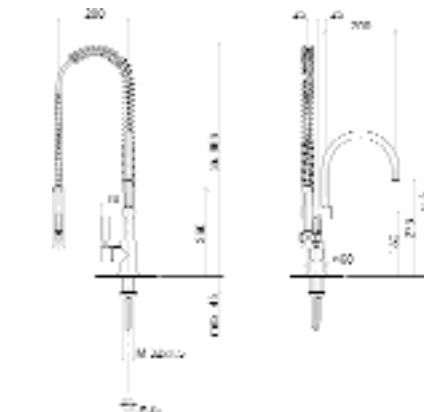

Art.-Nr.	Ausführung	€ exkl. MwSt.	inkl. MwSt.
012830	Chrom	934,80	1.112,41
012831	Platin matt	1.402,40	1.668,86

DORNBRACHT MARO Zweilochbatterie

- Ausladung 235 mm
- Schwenkbarer Auslauf
- Armaturenhöhe 339 mm
- Höhe bis Luftsprudler 301 mm
- Luftsprudler M24 x 1 - AG
- Kartusche mit keramischen Scheiben
- 2 Druckschläuche M10 x 1 x 420 mm
- 1 Druckschlauch M10 x 1/2" x 420 mm
- Einzelrosette 55 x 55 mm
- Bedienteil frei positionierbar

Art.-Nr.	Ausführung	€ exkl. MwSt.	inkl. MwSt.
012832	Chrom	790,20	940,34
012833	Platin matt	1.185,20	1.410,39

KÜCHENARMATUREN

TARA CLASSIC PROFI

DORNBRACHT TARA CLASSIC PROFI Einhebelmischer

- Ausladung 200 mm
- Schwenkbarer Auslauf
- Armaturenhöhe 415 mm
- Höhe Profibrausegarnitur ca. 665 mm
- Höhe bis Luftsprudler 275 mm
- Luftsprudler M18 x 1 - IG
- Kartusche mit keramischen Scheiben
- Pendelbrause mit Edelstahlfeder (schwenkbar und feststellbar)
- Automatischer Umschalter Auslauf/Brause
- Sprayface mit Antikalk-System
- Eigensicher gegen Rückfließen
- Empfohlener Mindestfließdruck 2,5 bar

Art.-Nr.	Ausführung	€ exkl. MwSt.	inkl. MwSt.
012275	Chrom	1.240,20	1.475,84
012276	Platin matt	1.860,40	2.213,88

DORNBRACHT TARA CLASSIC PROFI Einhebelmischer, Griffhebel links

- Ausladung 200 mm
- Schwenkbarer Auslauf
- Armaturenhöhe 415 mm
- Höhe Profibrausegarnitur ca. 665 mm
- Höhe bis Luftsprudler 275 mm
- Luftsprudler M18 x 1 - IG
- Kartusche mit keramischen Scheiben
- Pendelbrause mit Edelstahlfeder (schwenkbar und feststellbar)
- Automatischer Umschalter Auslauf/Brause
- Sprayface mit Antikalk-System
- Eigensicher gegen Rückfließen
- Empfohlener Mindestfließdruck 2,5 bar

Art.-Nr.	Ausführung	€ exkl. MwSt.	inkl. MwSt.
012277	Chrom	1.240,20	1.475,84
012278	Platin matt	1.860,40	2.213,88

KÜCHENARMATUREN

LOTIONSSPENDER

DORNBRAUCHT Lotionsspender eckig ohne Rosette

- 30 x 38 mm
- Von oben befüllbar
- 500 ml Flaschenvolumen
- Höhe 135 mm
- Ausladung 110 mm
- Bohrungsdurchmesser 25 mm