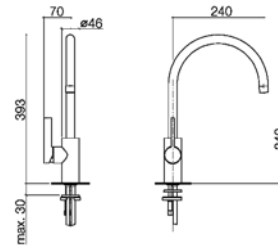

Art.-Nr.	Ausführung	€ exkl. MwSt.	inkl. MwSt.
012540	Chrom	454,80	541,21
012541	Platin matt	682,30	811,94

DORNBRACHT TARA ULTRA

- Einhebelmischer
- Mit Griffhebel rechts
- **Ausladung 240 mm**
- Schwenkbarer Auslauf
- Armaturenhöhe 393 mm
- Höhe bis Luftsprudler 240 mm
- Luftsprudler M22 x 1 - IG
- Kartusche mit keramischen Scheiben
- 2 x Druckschlauch M10 x 1 x 420 mm

- Einhebelmischer
- Mit Griffhebel links
- Ausladung 240 mm
- Schwenkbarer Auslauf
- Armaturenhöhe 393 mm
- Höhe bis Luftsprudler 240 mm
- Luftsprudler M22 x 1 - IG
- Kartusche mit keramischen Scheiben
- 2 x Druckschlauch M10 x 1 x 420 mm

Art.-Nr.	Ausführung	€ exkl. MwSt.	inkl. MwSt.
012550	Chrom	479,10	570,13
012551	Platin matt	718,60	855,13

DORNBRACHT TARA ULTRA

- Einhebelmischer
- Mit Griffhebel rechts
- Ausladung 280 mm
- Schwenkbarer Auslauf
- Armaturenhöhe 422 mm
- Höhe bis Luftsprudler 240 mm
- Luftsprudler M22 x 1 - IG
- Kartusche mit keramischen Scheiben
- 2 x Druckschlauch M10 x 1 x 420 mm