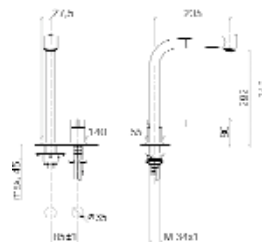

Art.-Nr.	Ausführung	€ exkl. MwSt.	inkl. MwSt.
012445	Chrom	608,70	724,35
012446	Platin matt	913,00	1.086,47

DORNBACHT ELIO Zweilochbatterie mit Einzelrosetten

- Ausladung 235 mm
- Schwenkbarer Auslauf
- Auslauf mit 20° drehbarem Endstück
- Armaturenhöhe 337 mm
- Höhe bis Luftsprudler 297 mm
- Luftsprudler M24 x 1 - AG
- Kartusche mit keramischen Scheiben
- 2 Druckschläuche M10 x 1 x 420 mm
- 1 Druckschlauch M10 x 1/2" x 420 mm
- Einzelrosetten ø 55 mm

Art.-Nr.	Ausführung	€ exkl. MwSt.	inkl. MwSt.
012900	Chrom	651,10	774,81
012901	Platin matt	976,60	1.162,15

DORNBACHT ELIO Zweilochbatterie mit Einzelrosetten

- Ausladung 235 mm
- Schwenkbarer Auslauf
- Auslauf mit 20° drehbarem Endstück
- Armaturenhöhe 337 mm
- Höhe bis Luftsprudler 297 mm
- Luftsprudler M24 x 1 - AG
- Kartusche mit keramischen Scheiben
- Einzelrosetten ø 55 mm

Spülbrause

012260	Chrom	360,60	429,11
012261	Platin matt	540,80	643,55

Maße siehe oben

DORNBACHT ELIO Zweilochbatterie mit herausziebarer Brause und Abdeckplatte

- Ausladung 235 mm
- Schwenkbarer Auslauf
- Brause (Luftsprudler- und Brausestrahl)
- Armaturenhöhe 342 mm
- Höhe bis Luftsprudler 292 mm
- Kartusche mit keramischen Scheiben
- 3 Druckschläuche M10 x 1 x 420 mm
- Abdeckplatte 140 x 55 mm
- Metallbrauseschlauch-Länge 1500 mm

Art.-Nr.	Ausführung	€ exkl. MwSt.	inkl. MwSt.
012910	Chrom	800,70	952,83
012911	Platin matt	1.201,20	1.429,43

KÜCHENARMATUREN

ELIO

DORNBRACHT ELIO

Einhebelmischer

- Ausladung 235 mm
- Schwenkbarer Auslauf
- Auslauf mit 20° drehbarem Endstück
- Armaturenhöhe 337 mm
- Höhe bis Luftsprudler 297 mm
- Luftsprudler M24 x 1 - AG
- Kartusche mit keramischen Scheiben
- 2 Druckschläuche M10 x 1 x 420 mm