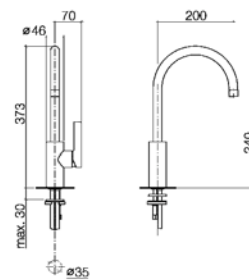

KÜCHENARMATUREN

TARA ULTRA *NEU*

DORN
BRACHT

DORNBRACHT TARA ULTRA

- Einhebelmischer
- Mit Griffhebel rechts
- **Ausladung 200 mm**
- Schwenkbarer Auslauf
- Armaturenhöhe 373 mm
- Höhe bis Luftsprudler 240 mm
- Luftsprudler M22 x 1 - IG
- Kartusche mit keramischen Scheiben
- 2 x Druckschlauch M10 x 1 x 420 mm

Art.-Nr.	Ausführung	€ exkl. MwSt.	inkl. MwSt.
012540	Chrom	454,80	541,21
012541	Platin matt	682,30	811,94

DORNBRACHT TARA ULTRA

- Einhebelmischer
- Mit Griffhebel rechts
- **Ausladung 240 mm**
- Schwenkbarer Auslauf
- Armaturenhöhe 393 mm
- Höhe bis Luftsprudler 240 mm
- Luftsprudler M22 x 1 - IG
- Kartusche mit keramischen Scheiben
- 2 x Druckschlauch M10 x 1 x 420 mm

- Einhebelmischer
- Mit Griffhebel links
- Ausladung 240 mm
- Schwenkbarer Auslauf
- Armaturenhöhe 393 mm
- Höhe bis Luftsprudler 240 mm
- Luftsprudler M22 x 1 - IG
- Kartusche mit keramischen Scheiben
- 2 x Druckschlauch M10 x 1 x 420 mm