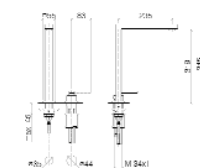

DORNBACHT Spülbrause

- Metallbrauseschlauch-Länge 1750 mm
- Autom. Umschalter Auslauf/Brause
- Sprayface mit Antikalk-System