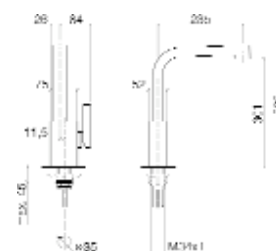

- Metallbrauseschlauch-Länge 1750 mm
- Autom. Umschalter Auslauf/Brause
- Sprayface mit Antikalk-System

KÜCHENARMATUREN

LOT

DORNBRACHT LOT Zweilochbatterie mit Abdeckplatte

- Ausladung 235 mm
- Schwenkbarer Auslauf
- Armaturenhöhe 345 mm
- Höhe bis Luftsprudler 319 mm
- Luftsprudler M24 x 1 - AG
- Kartusche mit keramischen Scheiben
- 2 Druckschläuche M10 x 1 x 420 mm
- 1 Druckschlauch M10 x 1/2" x 420 mm
- Abdeckplatte 126 x 55 mm

Art.-Nr.	Ausführung	€ exkl. MwSt.	inkl. MwSt.
012810	Chrom	1.152,70	1.371,71
012811	Platin matt	1.729,10	2.057,63

DORNBRACHT LOT Dreilochbatterie mit Einzelrosetten

- Ausladung 235 mm
- Schwenkbarer Auslauf
- Armaturenhöhe 345 mm
- Höhe bis Luftsprudler 319 mm
- Luftsprudler M24 x 1 - AG
- Seitenventile mit Keramik-Oberteilen 1/2"
- 2 Druckschläuche M10 x 1 x 420 mm
- Quetschverschraubungen
- Einzelrosetten 55 x 55 mm

Art.-Nr.	Ausführung	€ exkl. MwSt.	inkl. MwSt.
012820	Chrom	1.320,30	1.571,16
012821	Platin matt	1.980,70	2.357,03

DORNBRACHT MARO Einhebelmischer

- Ausladung 235 mm
- Schwenkbarer Auslauf
- Armaturenhöhe 339 mm
- Höhe bis Luftsprudler 301 mm
- Luftsprudler M24 x 1 - AG
- Kartusche mit keramischen Scheiben
- 2 Druckschläuche M10 x 1 x 420 mm

Art.-Nr.	Ausführung	€ exkl. MwSt.	inkl. MwSt.
012830	Chrom	934,80	1.112,41
012831	Platin matt	1.402,40	1.668,86

DORNBRACHT MARO Zweilochbatterie

- Ausladung 235 mm
- Schwenkbarer Auslauf
- Armaturenhöhe 339 mm
- Höhe bis Luftsprudler 301 mm
- Luftsprudler M24 x 1 - AG
- Kartusche mit keramischen Scheiben
- 2 Druckschläuche M10 x 1 x 420 mm
- 1 Druckschlauch M10 x 1/2" x 420 mm
- Einzelrosette 55 x 55 mm
- Bedienteil frei positionierbar