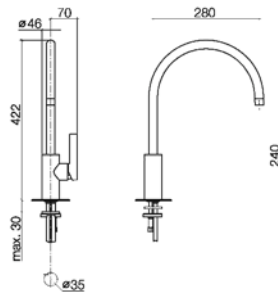

- Einhebelmischer
- Mit Griffhebel links
- Ausladung 240 mm
- Schwenkbarer Auslauf
- Armaturenhöhe 393 mm
- Höhe bis Luftsprudler 240 mm
- Luftsprudler M22 x 1 - IG
- Kartusche mit keramischen Scheiben
- 2 x Druckschlauch M10 x 1 x 420 mm

Art.-Nr.	Ausführung	€ exkl. MwSt.	inkl. MwSt.
012550	Chrom	479,10	570,13
012551	Platin matt	718,60	855,13

DORNBRACHT TARA ULTRA

- Einhebelmischer
- Mit Griffhebel rechts
- Ausladung 280 mm
- Schwenkbarer Auslauf
- Armaturenhöhe 422 mm
- Höhe bis Luftsprudler 240 mm
- Luftsprudler M22 x 1 - IG
- Kartusche mit keramischen Scheiben
- 2 x Druckschlauch M10 x 1 x 420 mm

Art.-Nr.	Ausführung	€ exkl. MwSt.	inkl. MwSt.
012544	Chrom	479,10	570,13
012545	Platin matt	718,60	855,13

DORNBRACHT TARA ULTRA

plus separate Spülbrause

- Einhebelmischer, Hebel links
- Ausladung 240 mm
- Schwenkbarer Auslauf
- Armaturenhöhe 393 mm
- Luftsprudler M 22 x 1 - IG
- Kartusche mit keramischen Scheiben
- Anschlussrohr mit Nippel 300 mm
- Metallbrauseschlauch 1750 mm für Spülbrause
- 1 x Druckschlauch M10 x 1/2" x 420 mm
- 2 x Druckschlauch M10 x 1 x 420 mm