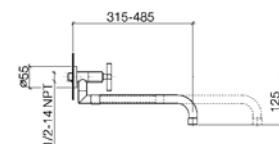

1. **DORNBRACHT TARA.**
   Schwenkventil mit herausziehbarem Auslauf
2. Ausladung 315-485 mm
   - Schwenkbarer Auslauf
   - Herausziehbar
   - Auslauf mit integriertem Luftsprudler
   - Keramik-Oberteil 1/2"

Art.-Nr.	Ausführung	€ exkl. MwSt.	inkl. MwSt.
012530	Chrom	391,30	465,65
012531	Platin matt	587,00	698,53