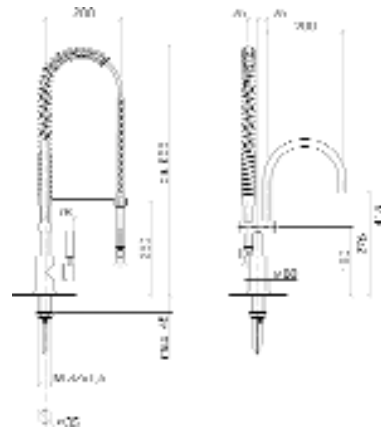

Art.-Nr.	Ausführung	€ exkl. MwSt.	inkl. MwSt.
012830	Chrom	934,80	1.112,41
012831	Platin matt	1.402,40	1.668,86

DORNBRACHT MARO Zweilochbatterie

- Ausladung 235 mm
- Schwenkbarer Auslauf
- Armaturenhöhe 339 mm
- Höhe bis Luftsprudler 301 mm
- Luftsprudler M24 x 1 - AG
- Kartusche mit keramischen Scheiben
- 2 Druckschläuche M10 x 1 x 420 mm
- 1 Druckschlauch M10 x 1/2" x 420 mm
- Einzelrosette 55 x 55 mm
- Bedienteil frei positionierbar

Art.-Nr.	Ausführung	€ exkl. MwSt.	inkl. MwSt.
012832	Chrom	790,20	940,34
012833	Platin matt	1.185,20	1.410,39

KÜCHENARMATUREN

TARA CLASSIC PROFI

DORNBRACHT TARA CLASSIC PROFI Einhebelmischer

- Ausladung 200 mm
- Schwenkbarer Auslauf
- Armaturenhöhe 415 mm
- Höhe Profibrausegarnitur ca. 665 mm
- Höhe bis Luftsprudler 275 mm
- Luftsprudler M18 x 1 - IG
- Kartusche mit keramischen Scheiben
- Pendelbrause mit Edelstahlfeder (schwenkbar und feststellbar)
- Automatischer Umschalter Auslauf/Brause
- Sprayface mit Antikalk-System
- Eigensicher gegen Rückfließen
- Empfohlener Mindestfließdruck 2,5 bar

Art.-Nr.	Ausführung	€ exkl. MwSt.	inkl. MwSt.
012275	Chrom	1.240,20	1.475,84
012276	Platin matt	1.860,40	2.213,88

DORNBRACHT TARA CLASSIC PROFI Einhebelmischer, Griffhebel links

- Ausladung 200 mm
- Schwenkbarer Auslauf
- Armaturenhöhe 415 mm
- Höhe Profibrausegarnitur ca. 665 mm
- Höhe bis Luftsprudler 275 mm
- Luftsprudler M18 x 1 - IG
- Kartusche mit keramischen Scheiben
- Pendelbrause mit Edelstahlfeder (schwenkbar und feststellbar)
- Automatischer Umschalter Auslauf/Brause
- Sprayface mit Antikalk-System
- Eigensicher gegen Rückfließen
- Empfohlener Mindestfließdruck 2,5 bar

Art.-Nr.	Ausführung	€ exkl. MwSt.	inkl. MwSt.
012277	Chrom	1.240,20	1.475,84
012278	Platin matt	1.860,40	2.213,88

KÜCHENARMATUREN

LOTIONSSPENDER

DORNBRAUCHT Lotionsspender eckig ohne Rosette

- 30 x 38 mm
- Von oben befüllbar
- 500 ml Flaschenvolumen
- Höhe 135 mm
- Ausladung 110 mm
- Bohrungsdurchmesser 25 mm