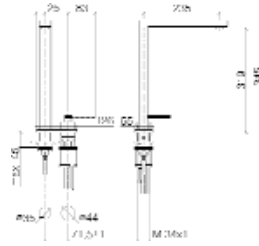

Art.-Nr.	Ausführung	€ exkl. MwSt.	inkl. MwSt.
012800	Chrom	1.152,70	1.371,71
012801	Platin matt	1.729,10	2.057,63

DORNBACHT LOT Zweilochbatterie mit Einzelrosetten und Spülbrause

- Ausladung 235 mm
- Schwenkbarer Auslauf
- Armaturenhöhe 345 mm
- Höhe bis Luftsprudler 319 mm
- Luftsprudler M24 x 1 - AG
- Kartusche mit keramischen Scheiben
- 2 Druckschläuche M10 x 1 x 420 mm
- 1 Druckschlauch M10 x 1/2" x 420 mm
- Einzelrosetten 55 x 55 mm
- Bedienteil frei positionierbar

- Metallbrauseschlauch-Länge 1750 mm
- Autom. Umschalter Auslauf/Brause
- Sprayface mit Antikalk-System

KÜCHENARMATUREN

LOT

DORNBRACHT LOT Zweilochbatterie mit Abdeckplatte

- Ausladung 235 mm
- Schwenkbarer Auslauf
- Armaturenhöhe 345 mm
- Höhe bis Luftsprudler 319 mm
- Luftsprudler M24 x 1 - AG
- Kartusche mit keramischen Scheiben
- 2 Druckschläuche M10 x 1 x 420 mm
- 1 Druckschlauch M10 x 1/2" x 420 mm
- Abdeckplatte 126 x 55 mm

Art.-Nr.	Ausführung	€ exkl. MwSt.	inkl. MwSt.
012810	Chrom	1.152,70	1.371,71
012811	Platin matt	1.729,10	2.057,63

DORNBRACHT LOT Dreilochbatterie mit Einzelrosetten

- Ausladung 235 mm
- Schwenkbarer Auslauf
- Armaturenhöhe 345 mm
- Höhe bis Luftsprudler 319 mm
- Luftsprudler M24 x 1 - AG
- Seitenventile mit Keramik-Oberteilen 1/2"
- 2 Druckschläuche M10 x 1 x 420 mm
- Quetschverschraubungen
- Einzelrosetten 55 x 55 mm

Art.-Nr.	Ausführung	€ exkl. MwSt.	inkl. MwSt.
012820	Chrom	1.320,30	1.571,16
012821	Platin matt	1.980,70	2.357,03

DORNBRACHT MARO Einhebelmischer

- Ausladung 235 mm
- Schwenkbarer Auslauf
- Armaturenhöhe 339 mm
- Höhe bis Luftsprudler 301 mm
- Luftsprudler M24 x 1 - AG
- Kartusche mit keramischen Scheiben
- 2 Druckschläuche M10 x 1 x 420 mm