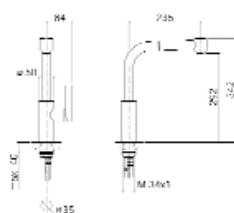

Spülbrause

012260	Chrom	360,60	429,11
012261	Platin matt	540,80	643,55

Maße siehe oben

DORNBACHT ELIO Zweilochbatterie mit herausziebarer Brause und Abdeckplatte

- Ausladung 235 mm
- Schwenkbarer Auslauf
- Brause (Luftsprudler- und Brausestrahl)
- Armaturenhöhe 342 mm
- Höhe bis Luftsprudler 292 mm
- Kartusche mit keramischen Scheiben
- 3 Druckschläuche M10 x 1 x 420 mm
- Abdeckplatte 140 x 55 mm
- Metallbrauseschlauch-Länge 1500 mm

- Ausladung 235 mm
- Schwenkbarer Auslauf
- Auslauf mit 20° drehbarem Endstück
- Armaturenhöhe 337 mm
- Höhe bis Luftsprudler 297 mm
- Luftsprudler M24 x 1 - AG
- Kartusche mit keramischen Scheiben
- 2 Druckschläuche M10 x 1 x 420 mm

Art.-Nr.	Ausführung	€ exkl. MwSt.	inkl. MwSt.
012930	Chrom	576,20	685,68
012931	Platin matt	864,20	1.028,40

DORNBRACHT ELIO

Einhebelmischer mit Schlauchbrause

- Ausladung 235 mm
- Schwenkbarer Auslauf
- Herausziehbare Brause (Luftsprudler- und Brausestrahl)
- Armaturenhöhe 342 mm
- Höhe bis Luftsprudler 292 mm
- Kartusche mit keramischen Scheiben
- 3 Druckschläuche M10 x 1 x 420 mm
- Metallbrauseschlauchlänge 1500 mm

Art.-Nr.	Ausführung	€ exkl. MwSt.	inkl. MwSt.
012940	Chrom	708,60	843,23
012941	Platin matt	1.062,90	1.264,85

039940	Chrom	814,80	969,61
039941	Platin matt	1.222,45	1.454,72

DORNBRACHT ELIO

Einhebelmischer mit Schlauchbrause, Griffhebel links