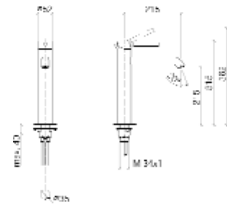

DORNBRACHT META.02

Einhebelmischer

- Ausladung 215 mm
- Schwenkbarer Auslauf
- Schrägstellung des Luftsprudlers 20°
- Armaturenhöhe 315 mm
- Höhe bis Luftsprudler 215 mm
- Luftsprudler M 24 x 1 - AG
- Kartusche mit keramischen Scheiben
- 2 Druckschläuche M10 x 1 x 600 mm bei Niederdruck:
- 2 Druckschläuche M10 x 3/8" x 500 mm
- 1 Druckschlauch M10 x 3/8" x 420 mm

Art.-Nr.	Ausführung	€ exkl. MwSt.	inkl. MwSt.
012440	Chrom	546,90	650,81
012441	Platin matt	820,30	976,16
039440	Chrom	629,00	748,51
039441	Platin matt	943,60	1.122,88