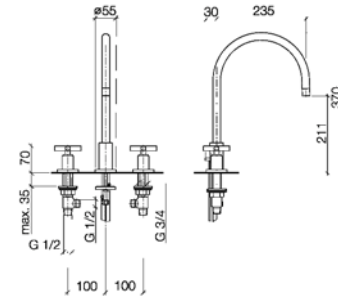

1. **DORNBRACHT TARA.**
2. Dreilochbatterie
   - **Ausladung 235 mm**
   - Armaturenhöhe 370 mm
   - Höhe bis Luftsprudler 211 mm
   - Luftsprudler M18 x 1 - IG
   - Seitenventile mit Keramik-Oberteilen 1/2"
   - Anschlussrohr mit Nippel 185 mm
   - Quetschverschraubungen

Art.-Nr.	Ausführung	€ exkl. MwSt.	inkl. MwSt.
012522	Chrom	784,50	933,56
012523	Platin matt	1.176,80	1.400,39