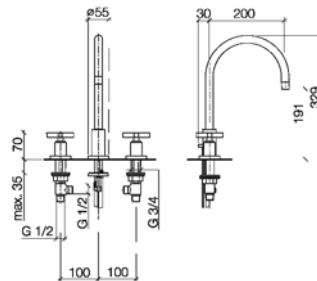

Art.-Nr.	Ausführung	€ exkl. MwSt.	inkl. MwSt.
012500	Chrom	407,60	485,04
012501	Platin matt	611,50	727,69

DORNBRACHT TARA.

- Ausladung 235 mm
- Schwenkbarer Auslauf
- Höhe bis Luftsprudler 220 mm
- Armaturenhöhe 378 mm
- Luftsprudler M 18 x 1 - IG
- 2 x Keramik-Oberteil 1/2"
- 2 x Druckschlauch M 10 x 1 x 420 mm

Art.-Nr.	Ausführung	€ exkl. MwSt.	inkl. MwSt.
012502	Chrom	418,10	497,54
012503	Platin matt	627,20	746,37

KÜCHENARMATUREN

TARA. *NEU*

- DORNBRACHT TARA.**
mit erhöhtem Standfuß
- Ausladung 260 mm
 - Schwenkbarer Auslauf
 - Höhe bis Luftsprudler 260 mm
 - Armaturenhöhe 427 mm
 - Luftsprudler M 18 x 1 - IG
 - 2 x Keramik-Oberteil 1/2"
 - 2 x Druckschlauch M 10 x 1 x 420 mm

Art.-Nr.	Ausführung	€ exkl. MwSt.	inkl. MwSt.
012510	Chrom	496,10	590,36
012511	Platin matt	744,30	885,72

- DORNBRACHT TARA.**
- Dreilochbatterie
 - **Ausladung 200 mm**
 - Armaturenhöhe 329 mm
 - Höhe bis Luftsprudler 191 mm
 - Luftsprudler M18 x 1 - IG
 - Seitenventile mit Keramik-Oberteilen 1/2"
 - Anschlussrohr mit Nippel 185 mm
 - Quetschverschraubungen

Art.-Nr.	Ausführung	€ exkl. MwSt.	inkl. MwSt.
012520	Chrom	784,50	933,56
012521	Platin matt	1.176,10	1.399,56

- DORNBRACHT TARA.**
- Dreilochbatterie
 - **Ausladung 235 mm**
 - Armaturenhöhe 370 mm
 - Höhe bis Luftsprudler 211 mm
 - Luftsprudler M18 x 1 - IG
 - Seitenventile mit Keramik-Oberteilen 1/2"
 - Anschlussrohr mit Nippel 185 mm
 - Quetschverschraubungen