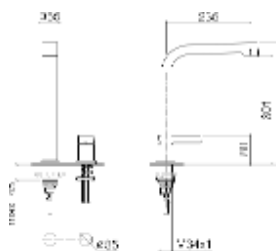

DORNBRACHT MARO Zweilochbatterie

- Ausladung 235 mm
- Schwenkbarer Auslauf
- Armaturenhöhe 339 mm
- Höhe bis Luftsprudler 301 mm
- Luftsprudler M24 x 1 - AG
- Kartusche mit keramischen Scheiben
- 2 Druckschläuche M10 x 1 x 420 mm
- 1 Druckschlauch M10 x 1/2" x 420 mm
- Einzelrosette 55 x 55 mm
- Bedienteil frei positionierbar

Art.-Nr.	Ausführung	€ exkl. MwSt.	inkl. MwSt.
012832	Chrom	790,20	940,34
012833	Platin matt	1.185,20	1.410,39