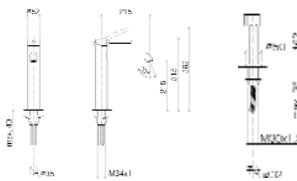

DORNBRACHT Spülbrause

- Metallbrauseschlauchlänge 1750 mm
- Autom. Umschalter Auslauf/Brause
- Sprayface mit Antikalk-System
- Ausschließlich für die Kombination mit einer Armatur

Art.-Nr.	Ausführung	€ exkl. MwSt.	inkl. MwSt.
012442	Chrom	546,90	650,81
012443	Platin matt	820,30	976,16
012260	Chrom	360,60	429,11
012261	Platin matt	540,80	643,55