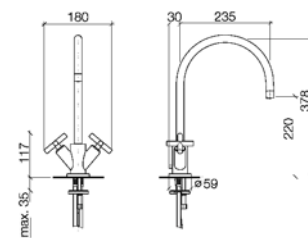

Skizzen siehe oben!

KÜCHENARMATUREN

TARA. *NEU*

DORN
BRACHT

DORNBRACHT TARA.

- Ausladung 200 mm
- Schwenkbarer Auslauf
- Höhe bis Luftsprudler 200 mm
- Armaturenhöhe 338 mm
- Luftsprudler M 18 x 1 - IG
- 2 x Keramik-Oberteil 1/2"
- 2 x Druckschlauch M 10 x 1 x 420 mm

Art.-Nr.	Ausführung	€ exkl. MwSt.	inkl. MwSt.
012500	Chrom	407,60	485,04
012501	Platin matt	611,50	727,69

DORNBRACHT TARA.

- Ausladung 235 mm
- Schwenkbarer Auslauf
- Höhe bis Luftsprudler 220 mm
- Armaturenhöhe 378 mm
- Luftsprudler M 18 x 1 - IG
- 2 x Keramik-Oberteil 1/2"
- 2 x Druckschlauch M 10 x 1 x 420 mm

Art.-Nr.	Ausführung	€ exkl. MwSt.	inkl. MwSt.
012502	Chrom	418,10	497,54
012503	Platin matt	627,20	746,37

KÜCHENARMATUREN

TARA. *NEU*

- DORNBRACHT TARA.**
mit erhöhtem Standfuß
- Ausladung 260 mm
 - Schwenkbarer Auslauf
 - Höhe bis Luftsprudler 260 mm
 - Armaturenhöhe 427 mm
 - Luftsprudler M 18 x 1 - IG
 - 2 x Keramik-Oberteil 1/2"
 - 2 x Druckschlauch M 10 x 1 x 420 mm