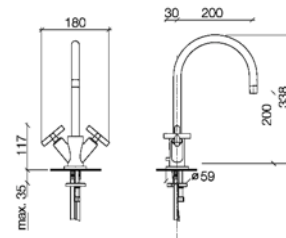

Skizzen siehe oben!

DORNBRACHT TARA ULTRA

plus separate Spülbrause

- Einhebelmischer, Hebel rechts
- Ausladung 240 mm
- Schwenkbarer Auslauf
- Armaturenhöhe 393 mm
- Luftsprudler M22 x 1 - IG
- Kartusche mit keramischen Scheiben
- Anschlussrohr mit Nippel 300 mm
- Metallbrauseschlauch 1750 mm für Spülbrause
- 1 x Druckschlauch M10 x 1/2" x 420 mm
- 2 x Druckschlauch M10 x 1 x 420 mm

Skizzen siehe oben!

KÜCHENARMATUREN

TARA. *NEU*

DORN
BRACHT

DORNBRACHT TARA.

- Ausladung 200 mm
- Schwenkbarer Auslauf
- Höhe bis Luftsprudler 200 mm
- Armaturenhöhe 338 mm
- Luftsprudler M 18 x 1 - IG
- 2 x Keramik-Oberteil 1/2"
- 2 x Druckschlauch M 10 x 1 x 420 mm

Art.-Nr.	Ausführung	€ exkl. MwSt.	inkl. MwSt.
012500	Chrom	407,60	485,04
012501	Platin matt	611,50	727,69

DORNBRACHT TARA.

- Ausladung 235 mm
- Schwenkbarer Auslauf
- Höhe bis Luftsprudler 220 mm
- Armaturenhöhe 378 mm
- Luftsprudler M 18 x 1 - IG
- 2 x Keramik-Oberteil 1/2"
- 2 x Druckschlauch M 10 x 1 x 420 mm

Art.-Nr.	Ausführung	€ exkl. MwSt.	inkl. MwSt.
012502	Chrom	418,10	497,54
012503	Platin matt	627,20	746,37

KÜCHENARMATUREN

TARA. *NEU*

- DORNBRACHT TARA.**
mit erhöhtem Standfuß
- Ausladung 260 mm
 - Schwenkbarer Auslauf
 - Höhe bis Luftsprudler 260 mm
 - Armaturenhöhe 427 mm
 - Luftsprudler M 18 x 1 - IG
 - 2 x Keramik-Oberteil 1/2"
 - 2 x Druckschlauch M 10 x 1 x 420 mm