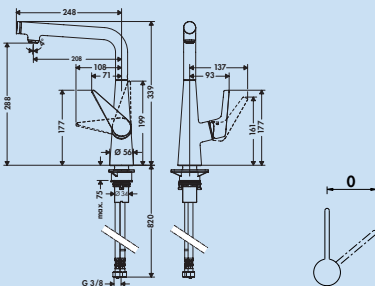

5026088 edelstahlfinish

Talis S 200

Einhebelmischer. Mit **schwenk-/herausziehbarer** Schlauchbrause (Strahl/Brause umstellbar), seitlichem Hebel und Keramikkartusche.

Schwenkbereich 150°

Bohr-Ø 34 mm

5026112 chrom

5026113 edelstahlfinish

Talis Select S

Mit der runden Grundform und dem Hebelgriff in Tropfenform bieten die Talis Select S Armaturen eine stillichere Design-Variante zu den Metris Select Armaturen. Die Komfortzone mit einer Höhe von ca. 300 mm erleichtert das Arbeiten. Mit der Select-Knopf Steuerung kann durch einfaches Drücken das Wasser an- oder abgestellt werden. Temperatur und Wassermenge werden zu Beginn am Hebelgriff eingestellt und bleiben konstant.

Talis Select S 300

Einhebelmischer. Mit schwenkbarem Auslauf, seitlichem Hebel, Select-Knopf zum komfortablen An- und Abstellen des Wasserstrahls und Keramikkartusche.

Schwenkbereich 360°

Bohr-Ø 34 mm

5026114 chrom

Höhe gekippt nur 50 mm.

Schwenkbereich 360°

Bohr-Ø 35 mm

5026109 chrom

Schmutzfilter

Für Eckventile DN 10. Mit Filtereinsatz und lösbarer Schraube.

Schützt die Kartusche vor Schmutzeinspülungen. Bei Hochdruckarmaturen werden zwei Filter benötigt, bei Niederdruckarmaturen nur ein Filter.