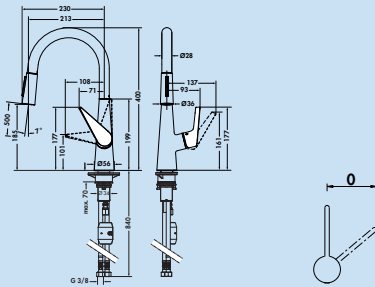

Einhebelmischer. Mit schwenkbarem Auslauf, seitlichem Hebel und Keramikkartusche.
Schwenkbereich 360°
Bohr-Ø 34 mm

5026040 chrom

Focus E4 MADE IN GERMANY KERAMISCHE DICHTUNG

Einhebelmischer. Mit **schwenk-/herausziehbarem** Auslauf, Keramikkartusche und seitlichem Hebel.
Schwenkbereich 150°
Bohr-Ø 34 mm

5026089 chrom

5026090 edelstahlfinish

Focus L1 MADE IN GERMANY KERAMISCHE DICHTUNG

Einhebelmischer. Mit schwenkbarem Auslauf, seitlichem Hebel und Keramikkartusche.
Schwenkbereich 360°
Bohr-Ø 34 mm

5026087 chrom

5026088 edelstahlfinish

Talis S 200

Einhebelmischer. Mit **schwenk-/herausziehbarer** Schlauchbrause (Strahl/Brause umstellbar), seitlichem Hebel und Keramikkartusche.

Schwenkbereich 150°

Bohr-Ø 34 mm

5026112 chrom

Talis Select S 300

Einhebelmischer. Mit schwenkbarem Auslauf, seitlichem Hebel, Select-Knopf zum komfortablen An- und Abstellen des Wasserstrahls und Keramikkartusche.

Schwenkbereich 360°

Bohr-Ø 34 mm

5026114 chrom