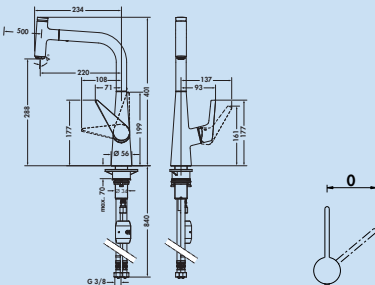

5026113 edelstahlfinish

Talis Select S

Mit der runden Grundform und dem Hebelgriff in Tropfenform bieten die Talis Select S Armaturen eine stillichere Design-Variante zu den Metris Select Armaturen. Die Komfortzone mit einer Höhe von ca. 300 mm erleichtert das Arbeiten. Mit der Select-Knopf Steuerung kann durch einfaches Drücken das Wasser an- oder abgestellt werden. Temperatur und Wassermenge werden zu Beginn am Hebelgriff eingestellt und bleiben konstant.

Talis Select S 300

Einhebelmischer. Mit schwenkbarem Auslauf, seitlichem Hebel, Select-Knopf zum komfortablen An- und Abstellen des Wasserstrahls und Keramikkartusche.

Schwenkbereich 360°

Bohr-Ø 34 mm

5026114 chrom

5026115 edelstahlfinish

Talis Select S 360

Einhebelmischer. Mit **schwenk-/herausziehbarem** Auslauf, seitlichem Hebel, Select-Knopf zum komfortablen An- und Abstellen des Wasserstrahls und Keramikkartusche.

Höhe gekippt nur 50 mm.

Schwenkbereich 360°

Bohr-Ø 35 mm

5026109 chrom

Schmutzfilter

Für Eckventile DN 10. Mit Filtereinsatz und lösbarer Schraube.

Schützt die Kartusche vor Schmutzeinspülungen. Bei Hochdruckarmaturen werden zwei Filter benötigt, bei Niederdruckarmaturen nur ein Filter.