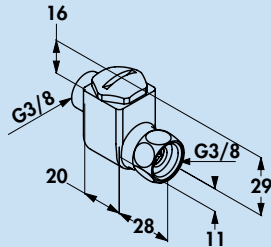

Schwenkbereich 150°

Bohr-Ø 34 mm

5026116 chrom

5026117 edelstahlfinish

Logis Fensterarmatur

Durch problemloses Herausziehen und Umklappen die ideale Lösung vor dem Fenster.

Logis 5 Fensterarmatur

Einhebelmischer. Mit schwenkbarem Auslauf und Keramikkartusche.

Höhe gekippt nur 50 mm.

Schwenkbereich 360°

Bohr-Ø 35 mm

5026109 chrom

Schmutzfilter

Für Eckventile DN 10. Mit Filtereinsatz und lösbarer Schraube.

Schützt die Kartusche vor Schmutzeinspülungen. Bei Hochdruckarmaturen werden zwei Filter benötigt, bei Niederdruckarmaturen nur ein Filter.