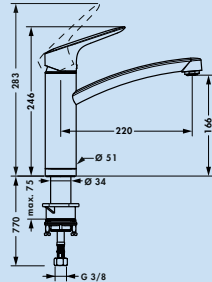

Schwenkbereich 150°

Bohr-Ø 34 mm

5026116 chrom

5026117 edelstahlfinish

Logis Fensterarmatur

Durch problemloses Herausziehen und Umklappen die ideale Lösung vor dem Fenster.

Logis 5 Fensterarmatur

Einhebelmischer. Mit schwenkbarem Auslauf und Keramikkartusche.

Höhe gekippt nur 50 mm.

Schwenkbereich 360°

Bohr-Ø 35 mm

5026109 chrom

Schmutzfilter

Für Eckventile DN 10. Mit Filtereinsatz und lösbarer Schraube.

Schützt die Kartusche vor Schmutzeinspülungen. Bei Hochdruckarmaturen werden zwei Filter benötigt, bei Niederdruckarmaturen nur ein Filter.