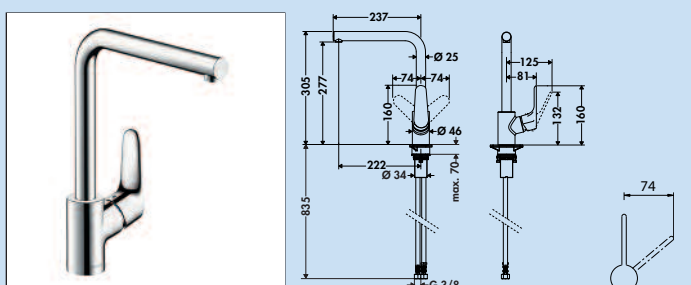

Einhebelmischer. Mit schwenkbarem Auslauf, seitlichem Hebel und Keramikkartusche.
Schwenkbereich 360°
Bohr-Ø 34 mm

5026040 chrom

Focus E4 MADE IN GERMANY KERAMISCHE DICHTUNG

Einhebelmischer. Mit **schwenk-/herausziehbarem** Auslauf, Keramikkartusche und seitlichem Hebel.
Schwenkbereich 150°
Bohr-Ø 34 mm

5026089 chrom

5026090 edelstahlfinish

Focus L1 MADE IN GERMANY KERAMISCHE DICHTUNG

Einhebelmischer. Mit schwenkbarem Auslauf, seitlichem Hebel und Keramikkartusche.
Schwenkbereich 360°
Bohr-Ø 34 mm

5026087 chrom

5026088 edelstahlfinish

Talis S 200

Einhebelmischer. Mit **schwenk-/herausziehbarer** Schlauchbrause (Strahl/Brause umstellbar), seitlichem Hebel und Keramikkartusche.

Schwenkbereich 150°

Bohr-Ø 34 mm

5026112 chrom

Talis Select S 300

Einhebelmischer. Mit schwenkbarem Auslauf, seitlichem Hebel, Select-Knopf zum komfortablen An- und Abstellen des Wasserstrahls und Keramikkartusche.

Schwenkbereich 360°

Bohr-Ø 34 mm

5026114 chrom