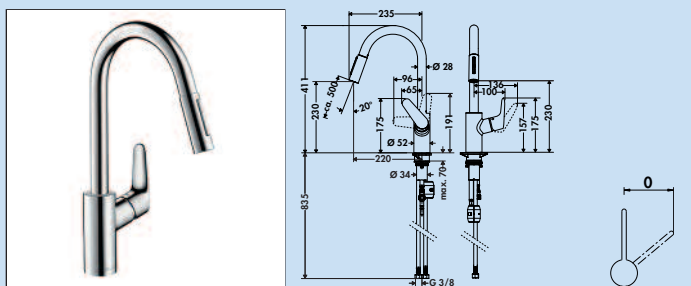

Focus E3 MADE IN GERMANY KERAMISCHE DICHTUNG

Einhebelmischer. Mit schwenkbarem Auslauf, seitlichem Hebel und Keramikkartusche.
Schwenkbereich 360°
Bohr-Ø 34 mm

5026037 chrom

5026039 edelstahlfinish

Focus E3 Niederdruck MADE IN GERMANY KERAMISCHE DICHTUNG

Einhebelmischer. Mit schwenkbarem Auslauf, seitlichem Hebel und Keramikkartusche.
Schwenkbereich 360°
Bohr-Ø 34 mm

5026040 chrom

Focus E4 MADE IN GERMANY KERAMISCHE DICHTUNG

Einhebelmischer. Mit **schwenk-/herausziehbarem** Auslauf, Keramikkartusche und seitlichem Hebel.
Schwenkbereich 150°
Bohr-Ø 34 mm

5026089 chrom

5026090 edelstahlfinish

Focus L1 MADE IN GERMANY KERAMISCHE DICHTUNG

Einhebelmischer. Mit schwenkbarem Auslauf, seitlichem Hebel und Keramikkartusche.
Schwenkbereich 360°
Bohr-Ø 34 mm

5026087 chrom

5026088 edelstahlfinish

Talis S 200

Einhebelmischer. Mit **schwenk-/herausziehbarer** Schlauchbrause (Strahl/Brause umstellbar), seitlichem Hebel und Keramikkartusche.

Schwenkbereich 150°

Bohr-Ø 34 mm

5026112 chrom