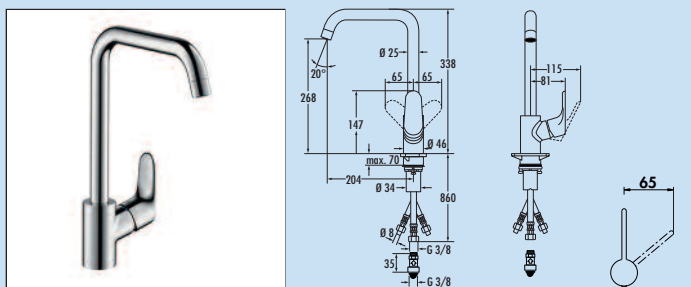

Focus E3 MADE IN GERMANY KERAMISCHE DICHTUNG

Einhebelmischer. Mit schwenkbarem Auslauf, seitlichem Hebel und Keramikkartusche.
Schwenkbereich 360°
Bohr-Ø 34 mm

5026037 chrom

5026039 edelstahlfinish

Focus E3 Niederdruck MADE IN GERMANY KERAMISCHE DICHTUNG

Einhebelmischer. Mit schwenkbarem Auslauf, seitlichem Hebel und Keramikkartusche.
Schwenkbereich 360°
Bohr-Ø 34 mm

5026040 chrom

Focus E4 MADE IN GERMANY KERAMISCHE DICHTUNG

Einhebelmischer. Mit **schwenk-/herausziehbarem** Auslauf, Keramikkartusche und seitlichem Hebel.
Schwenkbereich 150°
Bohr-Ø 34 mm

5026089 chrom

5026090 edelstahlfinish

Focus L1 MADE IN GERMANY KERAMISCHE DICHTUNG

Einhebelmischer. Mit schwenkbarem Auslauf, seitlichem Hebel und Keramikkartusche.
Schwenkbereich 360°
Bohr-Ø 34 mm

5026087 chrom

5026088 edelstahlfinish

Talis S 200

Einhebelmischer. Mit **schwenk-/herausziehbarer** Schlauchbrause (Strahl/Brause umstellbar), seitlichem Hebel und Keramikkartusche.

Schwenkbereich 150°

Bohr-Ø 34 mm

5026112 chrom