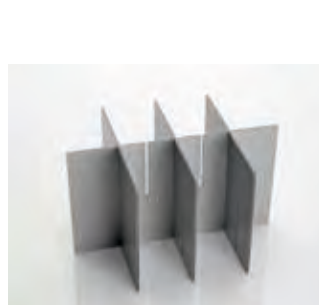

Ausführung	Bestell-Nr.	€	exkl. MwSt.	inkl. MwSt.
Kehrgarnitur	780230		039,00	046,41
Kehrgarnitur inkl. 11 Ltr. Eimer	780231		064,50	076,76

Ordnungssystem 11 Ltr.

variables Ordnungs-Trennsystem, nachrüstbar in alle Pullboy Modelle, Kunststoff alugrau

Ausführung	Bestell-Nr.	€	exkl. MwSt.	inkl. MwSt.
Einteiler	780232		023,50	027,97
Einteiler inkl. 11 Ltr. Eimer	780233		049,00	058,31

Ordnungssystem 17 Ltr.

variables Ordnungs-Trennsystem, nachrüstbar in alle Pullboy Modelle, Kunststoff alugrau