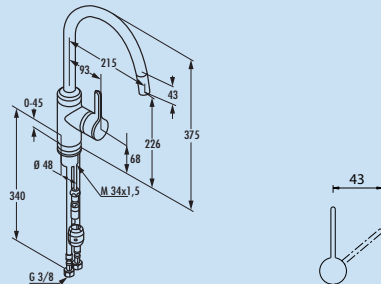

Bingo Star 1 Niederdruck

Einhebelmischer. Mit schwenkbarem Auslauf, seitlichem Hebel und Keramikkartusche.

Schwenkbereich 360°

Bohr-Ø 35 mm

5023008 chrom

5023012 edelstahlfinish

Bingo Star D

Einhebelmischer. Mit Doppelbogen-Auslauf und dadurch erheblich erweitertem Aktionsradius, seitlichem Hebel und Keramikkartusche. Armatur in chrom mit weißem/flexiblem Bogenauslauf und Laminarstrahlregler.

Schwenkbereich 360°

Bohr-Ø 35 mm

5023016 chrom/weiß

Bingo Star 2

Einhebelmischer. Mit **schwenk-/herausziehbarem** Auslauf, seitlichem Hebel, Keramikkartusche, Laminarstrahlregler und Schnellkupplung.

Schwenkbereich 230°

Höhe gekippt nur 25 mm.

Schwenkbereich 360°

Bohr-Ø 35 mm

5023358 chrom

Scope 1 Niederdruck

Einhebelmischer. Mit schwenkbarem Auslauf und Keramikkartusche.

Schwenkbereich 360°

Bohr-Ø 35 mm