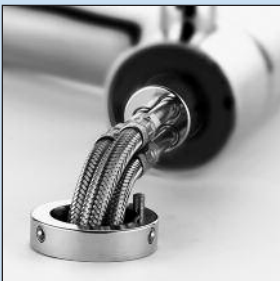

Fensterarmatur

Die verblüffende Unterfensterlösung: Einfach am Auslauf anheben, hochziehen und zur Seite legen. Sekundensache. Ebenso wie der Aufsatz: Armatur auf den Sockel setzen und kurz nach links drehen. Sofort funktionsbereit durch automatische Arretierung!