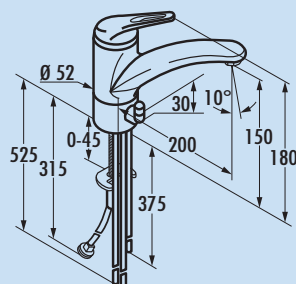

Schwenkbereich 220°

Bohr-Ø 35 mm

5023013 chrom

Komet 3

Einhebelmischer. Mit schwenkbarem Auslauf, Keramikkartusche und Geräteanschluss für Spül- oder Waschautomat.

Schwenkbereich 360°

Bohr-Ø 35 mm

5023346 chrom

Höhe gekippt nur 25 mm.

Schwenkbereich 360°

Bohr-Ø 35 mm

5023358 chrom

Scope 1 Niederdruck

Einhebelmischer. Mit schwenkbarem Auslauf und Keramikkartusche.

Schwenkbereich 360°

Bohr-Ø 35 mm