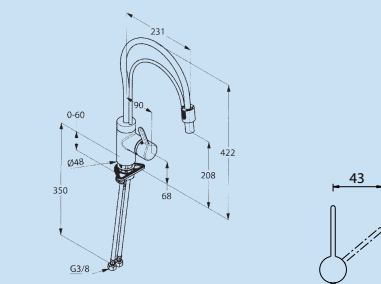

Bingo Star 1 Niederdruck

Einhebelmischer. Mit schwenkbarem Auslauf, seitlichem Hebel und Keramikkartusche.

Schwenkbereich 360°

Bohr-Ø 35 mm

5023008 chrom

5023012 edelstahlfinish

Bingo Star D

Einhebelmischer. Mit Doppelbogen-Auslauf und dadurch erheblich erweitertem Aktionsradius, seitlichem Hebel und Keramikkartusche. Armatur in chrom mit weißem/flexiblem Bogenauslauf und Laminarstrahlregler.

Schwenkbereich 360°

Bohr-Ø 35 mm

5023016 chrom/weiß

Bingo Star 2

Einhebelmischer. Mit **schwenk-/herausziehbarem** Auslauf, seitlichem Hebel, Keramikkartusche, Laminarstrahlregler und Schnellkupplung.

Schwenkbereich 230°

Höhe gekippt nur 25 mm.

Schwenkbereich 360°

Bohr-Ø 35 mm

5023364 chrom

Komet 5 Fensterarmatur

Einhebelmischer. Mit schwenkbarem Auslauf, Keramikkartusche mit Bajonettverschluss und Geräteanschluss für Spül- oder Waschautomat.

Höhe gekippt nur 25 mm.

Schwenkbereich 360°

Bohr-Ø 35 mm

5023358 chrom

Scope 1 Niederdruck

Einhebelmischer. Mit schwenkbarem Auslauf und Keramikkartusche.

Schwenkbereich 360°

Bohr-Ø 35 mm