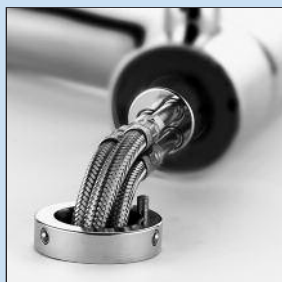

Bingo Star 200

Einhebelmischer. Mit **schwenk-/herausziehbarem** Auslauf, seitlichem Hebel, Keramikkartusche und Schnellkupplung.

Der ausziehbare Auslauf verläuft in einer stabilen Feder aus robustem Edelstahl.

Schwenkbereich 220°

Bohr-Ø 35 mm

5023013 chrom

Komet 3

Einhebelmischer. Mit schwenkbarem Auslauf, Keramikkartusche und Geräteanschluss für Spül- oder Waschautomat.

Schwenkbereich 360°

Bohr-Ø 35 mm

5023346 chrom

Komet 3 Niederdruck

Einhebelmischer. Mit schwenkbarem Auslauf, Keramikkartusche und Geräteanschluss für Spül- oder Waschautomat.

Schwenkbereich 360°

Bohr-Ø 35 mm

5023349 chrom

Fensterarmatur

Die verblüffende Unterfensterlösung: Einfach am Auslauf anheben, hochziehen und zur Seite legen. Sekundensache. Ebenso wie der Aufsatz: Armatur auf den Sockel setzen und kurz nach links drehen. Sofort funktionsbereit durch automatische Arretierung!

Komet 4 Fensterarmatur

Einhebelmischer. Mit schwenkbarem Auslauf und Keramikkartusche.

Höhe gekippt nur 25 mm.

Schwenkbereich 360°

Bohr-Ø 35 mm

5023361 chrom

Komet 4 Fensterarmatur Niederdruck

Einhebelmischer. Mit schwenkbarem Auslauf und Keramikkartusche.