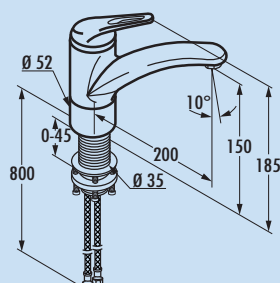

Komet 3 Niederdruck

Einhebelmischer. Mit schwenkbarem Auslauf, Keramikkartusche und Geräteanschluss für Spül- oder Waschautomat.

Schwenkbereich 360°

Bohr-Ø 35 mm

5023349 chrom

Fensterarmatur

Die verblüffende Unterfensterlösung: Einfach am Auslauf anheben, hochziehen und zur Seite legen. Sekundensache. Ebenso wie der Aufsatz: Armatur auf den Sockel setzen und kurz nach links drehen. Sofort funktionsbereit durch automatische Arretierung!

Komet 4 Fensterarmatur

Einhebelmischer. Mit schwenkbarem Auslauf und Keramikkartusche.

Höhe gekippt nur 25 mm.

Schwenkbereich 360°

Bohr-Ø 35 mm

5023361 chrom

Komet 4 Fensterarmatur Niederdruck

Einhebelmischer. Mit schwenkbarem Auslauf und Keramikkartusche.

Höhe gekippt nur 25 mm.

Schwenkbereich 360°

Bohr-Ø 35 mm

5023364 chrom

Komet 5 Fensterarmatur

Einhebelmischer. Mit schwenkbarem Auslauf, Keramikkartusche mit Bajonettverschluss und Geräteanschluss für Spül- oder Waschautomat.

Höhe gekippt nur 25 mm.

Schwenkbereich 360°

Bohr-Ø 35 mm

5023358 chrom

Scope 1 Niederdruck

Einhebelmischer. Mit schwenkbarem Auslauf und Keramikkartusche.

Schwenkbereich 360°

Bohr-Ø 35 mm