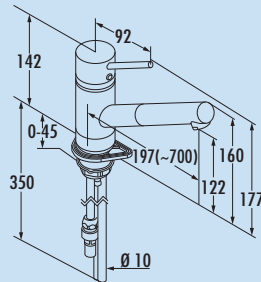

Höhe gekippt nur 25 mm.

Schwenkbereich 360°

Bohr-Ø 35 mm

5023364 chrom

Komet 5 Fensterarmatur

Einhebelmischer. Mit schwenkbarem Auslauf, Keramikkartusche mit Bajonettverschluss und Geräteanschluss für Spül- oder Waschautomat.

Höhe gekippt nur 25 mm.

Schwenkbereich 360°

Bohr-Ø 35 mm

5023358 chrom

Scope 1 Niederdruck

Einhebelmischer. Mit schwenkbarem Auslauf und Keramikkartusche.

Schwenkbereich 360°

Bohr-Ø 35 mm

5023085 chrom

5023113 edelstahlfinish

Scope 2 XL

Einhebelmischer. Mit erhöhtem Sockel, schwenkbarem Auslauf und Keramikkartusche.

Schwenkbereich 360°

Bohr-Ø 35 mm

5023086 chrom

5023114 edelstahlfinish

Scope 4

Einhebelmischer. Mit **schwenk-/herausziehbarem** Auslauf und Keramikkartusche.

Schwenkbereich 110°

Bohr-Ø 35 mm

5023088 chrom

5023115 edelstahlfinish

Scope 4 Niederdruck

Einhebelmischer. Mit **schwenk-/herausziehbarem** Auslauf und Keramikkartusche.