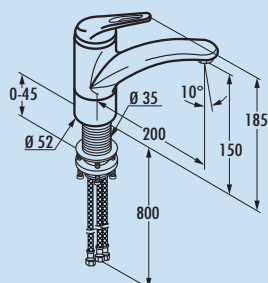

Komet 4 Fensterarmatur

Einhebelmischer. Mit schwenkbarem Auslauf und Keramikkartusche.

Höhe gekippt nur 25 mm.

Schwenkbereich 360°

Bohr-Ø 35 mm

5023361 chrom

Komet 4 Fensterarmatur Niederdruck

Einhebelmischer. Mit schwenkbarem Auslauf und Keramikkartusche.

Höhe gekippt nur 25 mm.

Schwenkbereich 360°

Bohr-Ø 35 mm

5023364 chrom

Komet 5 Fensterarmatur

Einhebelmischer. Mit schwenkbarem Auslauf, Keramikkartusche mit Bajonettverschluss und Geräteanschluss für Spül- oder Waschautomat.

Höhe gekippt nur 25 mm.

Schwenkbereich 360°

Bohr-Ø 35 mm

5023358 chrom

Scope 1 Niederdruck

Einhebelmischer. Mit schwenkbarem Auslauf und Keramikkartusche.

Schwenkbereich 360°

Bohr-Ø 35 mm

5023085 chrom

5023113 edelstahlfinish

Scope 2 XL

Einhebelmischer. Mit erhöhtem Sockel, schwenkbarem Auslauf und Keramikkartusche.

Schwenkbereich 360°

Bohr-Ø 35 mm

5023086 chrom

5023114 edelstahlfinish