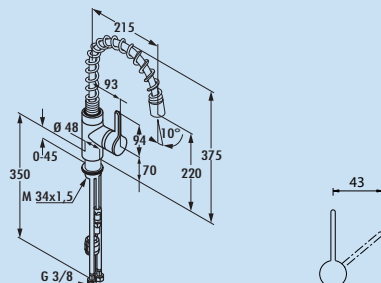

Bingo Star 3 Fensterarmatur

Einhebelmischer. Mit schwenkbarem Auslauf, Keramikkartusche und Laminarstrahlregler.

Höhe gekippt nur 25 mm.

Schwenkbereich 360°

Bohr-Ø 35 mm

5023010 chrom

5023036 edelstahlfinish

Schwenkbereich 220°

Bohr-Ø 35 mm

5023013 chrom

Komet 3

Einhebelmischer. Mit schwenkbarem Auslauf, Keramikkartusche und Geräteanschluss für Spül- oder Waschautomat.

Schwenkbereich 360°

Bohr-Ø 35 mm

5023346 chrom

Höhe gekippt nur 25 mm.

Schwenkbereich 360°

Bohr-Ø 35 mm

5023358 chrom

Scope 1 Niederdruck

Einhebelmischer. Mit schwenkbarem Auslauf und Keramikkartusche.

Schwenkbereich 360°

Bohr-Ø 35 mm

5023085 chrom

5023113 edelstahlfinish

Scope 2 XL

Einhebelmischer. Mit erhöhtem Sockel, schwenkbarem Auslauf und Keramikkartusche.

Schwenkbereich 360°

Bohr-Ø 35 mm

5023086 chrom

5023114 edelstahlfinish