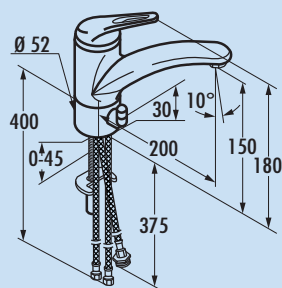

Bingo Star 200

Einhebelmischer. Mit **schwenk-/herausziehbarem** Auslauf, seitlichem Hebel, Keramikkartusche und Schnellkupplung.

Der ausziehbare Auslauf verläuft in einer stabilen Feder aus robustem Edelstahl.

Schwenkbereich 220°

Bohr-Ø 35 mm

5023013 chrom

Komet 3

Einhebelmischer. Mit schwenkbarem Auslauf, Keramikkartusche und Geräteanschluss für Spül- oder Waschautomat.

Schwenkbereich 360°

Bohr-Ø 35 mm

5023346 chrom

Höhe gekippt nur 25 mm.

Schwenkbereich 360°

Bohr-Ø 35 mm

5023358 chrom

Scope 1 Niederdruck

Einhebelmischer. Mit schwenkbarem Auslauf und Keramikkartusche.

Schwenkbereich 360°

Bohr-Ø 35 mm