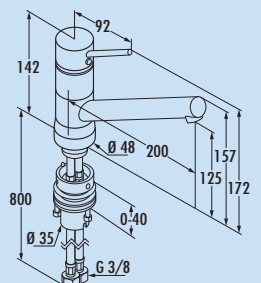

Höhe gekippt nur 25 mm.

Schwenkbereich 360°

Bohr-Ø 35 mm

5023358 chrom

Scope 1 Niederdruck

Einhebelmischer. Mit schwenkbarem Auslauf und Keramikkartusche.

Schwenkbereich 360°

Bohr-Ø 35 mm

Scope 4

Einhebelmischer. Mit **schwenk-/herausziehbarem** Auslauf und Keramikkartusche.

Schwenkbereich 110°

Bohr-Ø 35 mm

5023088 chrom

5023115 edelstahlfinish

Scope 4 Niederdruck

Einhebelmischer. Mit **schwenk-/herausziehbarem** Auslauf und Keramikkartusche.

Schwenkbereich 110°

Bohr-Ø 35 mm

5023079 chrom

Fensterarmatur

Die verblüffende Unterfensterlösung: Einfach am Auslauf anheben, hochziehen und zur Seite legen. Sekundensache. Ebenso wie der Aufsatz: Armatur auf den Sockel setzen und kurz nach links drehen. Sofort funktionsbereit durch automatische Arretierung!

Scope 5 Fensterarmatur

Einhebelmischer. Mit schwenkbarem Auslauf und Keramikkartusche.

Besticht durch kinderleichte Handhabung.

Höhe gekippt nur 25 mm.

Schwenkbereich 360°

Bohr-Ø 35 mm

5023087 chrom

5023116 edelstahlfinish