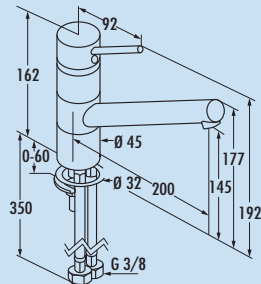

Höhe gekippt nur 25 mm.

Schwenkbereich 360°

Bohr-Ø 35 mm

5023364 chrom

Komet 5 Fensterarmatur

Einhebelmischer. Mit schwenkbarem Auslauf, Keramikkartusche mit Bajonettverschluss und Geräteanschluss für Spül- oder Waschautomat.

Höhe gekippt nur 25 mm.

Schwenkbereich 360°

Bohr-Ø 35 mm

5023358 chrom

Scope 1 Niederdruck

Einhebelmischer. Mit schwenkbarem Auslauf und Keramikkartusche.

Schwenkbereich 360°

Bohr-Ø 35 mm

5023085 chrom

5023113 edelstahlfinish

Scope 2 XL

Einhebelmischer. Mit erhöhtem Sockel, schwenkbarem Auslauf und Keramikkartusche.

Schwenkbereich 360°

Bohr-Ø 35 mm

5023086 chrom

5023114 edelstahlfinish

Scope 4

Einhebelmischer. Mit **schwenk-/herausziehbarem** Auslauf und Keramikkartusche.

Schwenkbereich 110°

Bohr-Ø 35 mm

5023088 chrom

5023115 edelstahlfinish

Scope 4 Niederdruck

Einhebelmischer. Mit **schwenk-/herausziehbarem** Auslauf und Keramikkartusche.