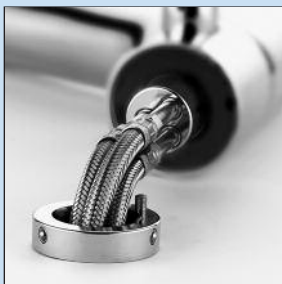

Bingo Star 1 Niederdruck

Einhebelmischer. Mit schwenkbarem Auslauf, seitlichem Hebel und Keramikkartusche.

Schwenkbereich 360°

Bohr-Ø 35 mm

5023008 chrom

5023012 edelstahlfinish

Bingo Star D

Einhebelmischer. Mit Doppelbogen-Auslauf und dadurch erheblich erweitertem Aktionsradius, seitlichem Hebel und Keramikkartusche. Armatur in chrom mit weißem/flexiblem Bogenauslauf und Laminarstrahlregler.

Schwenkbereich 360°

Bohr-Ø 35 mm

5023016 chrom/weiß

Bingo Star 2

Einhebelmischer. Mit **schwenk-/herausziehbarem** Auslauf, seitlichem Hebel, Keramikkartusche, Laminarstrahlregler und Schnellkupplung.

Schwenkbereich 230°

Bohr-Ø 35 mm

5023009 chrom

5023035 edelstahlfinish

Fensterarmatur

Die verblüffende Unterfensterlösung: Einfach am Auslauf anheben, hochziehen und zur Seite legen. Sekundensache. Ebenso wie der Aufsatz: Armatur auf den Sockel setzen und kurz nach links drehen. Sofort funktionsbereit durch automatische Arretierung!

Bingo Star 200

Einhebelmischer. Mit **schwenk-/herausziehbarem** Auslauf, seitlichem Hebel, Keramikkartusche und Schnellkupplung.

Der ausziehbare Auslauf verläuft in einer stabilen Feder aus robustem Edelstahl.