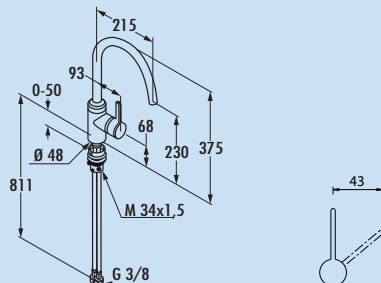

Bohr-Ø 35 mm

5023009 chrom

5023035 edelstahlfinish

Fensterarmatur

Die verblüffende Unterfensterlösung: Einfach am Auslauf anheben, hochziehen und zur Seite legen. Sekundensache. Ebenso wie der Aufsatz: Armatur auf den Sockel setzen und kurz nach links drehen. Sofort funktionsbereit durch automatische Arretierung!

Schwenkbereich 220°

Bohr-Ø 35 mm

5023013 chrom

Komet 3

Einhebelmischer. Mit schwenkbarem Auslauf, Keramikkartusche und Geräteanschluss für Spül- oder Waschautomat.

Schwenkbereich 360°

Bohr-Ø 35 mm

5023346 chrom

Höhe gekippt nur 25 mm.

Schwenkbereich 360°

Bohr-Ø 35 mm

5023358 chrom

Scope 1 Niederdruck

Einhebelmischer. Mit schwenkbarem Auslauf und Keramikkartusche.

Schwenkbereich 360°

Bohr-Ø 35 mm