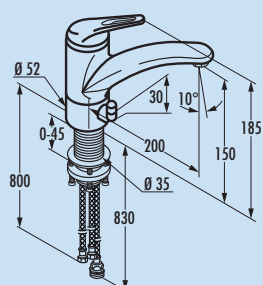

Komet 4 Fensterarmatur

Einhebelmischer. Mit schwenkbarem Auslauf und Keramikkartusche.

Höhe gekippt nur 25 mm.

Schwenkbereich 360°

Bohr-Ø 35 mm

5023361 chrom

Komet 4 Fensterarmatur Niederdruck

Einhebelmischer. Mit schwenkbarem Auslauf und Keramikkartusche.

Höhe gekippt nur 25 mm.

Schwenkbereich 360°

Bohr-Ø 35 mm

5023364 chrom

Komet 5 Fensterarmatur

Einhebelmischer. Mit schwenkbarem Auslauf, Keramikkartusche mit Bajonettverschluss und Geräteanschluss für Spül- oder Waschautomat.

Höhe gekippt nur 25 mm.

Schwenkbereich 360°

Bohr-Ø 35 mm

5023358 chrom

Scope 1 Niederdruck

Einhebelmischer. Mit schwenkbarem Auslauf und Keramikkartusche.

Schwenkbereich 360°

Bohr-Ø 35 mm

5023085 chrom

5023113 edelstahlfinish

Scope 2 XL

Einhebelmischer. Mit erhöhtem Sockel, schwenkbarem Auslauf und Keramikkartusche.

Schwenkbereich 360°

Bohr-Ø 35 mm

5023086 chrom

5023114 edelstahlfinish