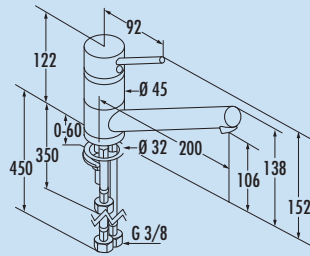

Komet 4 Fensterarmatur

Einhebelmischer. Mit schwenkbarem Auslauf und Keramikkartusche.

Höhe gekippt nur 25 mm.

Schwenkbereich 360°

Bohr-Ø 35 mm

5023361 chrom

Komet 4 Fensterarmatur Niederdruck

Einhebelmischer. Mit schwenkbarem Auslauf und Keramikkartusche.

Höhe gekippt nur 25 mm.

Schwenkbereich 360°

Bohr-Ø 35 mm

5023364 chrom

Komet 5 Fensterarmatur

Einhebelmischer. Mit schwenkbarem Auslauf, Keramikkartusche mit Bajonettverschluss und Geräteanschluss für Spül- oder Waschautomat.

Höhe gekippt nur 25 mm.

Schwenkbereich 360°

Bohr-Ø 35 mm

5023358 chrom

Scope 1 Niederdruck

Einhebelmischer. Mit schwenkbarem Auslauf und Keramikkartusche.

Schwenkbereich 360°

Bohr-Ø 35 mm

5023085 chrom

5023113 edelstahlfinish

Scope 2 XL

Einhebelmischer. Mit erhöhtem Sockel, schwenkbarem Auslauf und Keramikkartusche.

Schwenkbereich 360°

Bohr-Ø 35 mm

5023086 chrom

5023114 edelstahlfinish