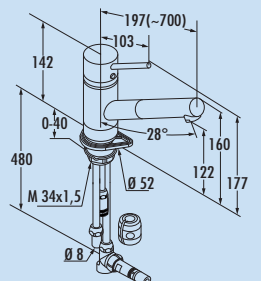

Höhe gekippt nur 25 mm.

Schwenkbereich 360°

Bohr-Ø 35 mm

5023358 chrom

Scope 1 Niederdruck

Einhebelmischer. Mit schwenkbarem Auslauf und Keramikkartusche.

Schwenkbereich 360°

Bohr-Ø 35 mm

5023085 chrom

5023113 edelstahlfinish

Scope 2 XL

Einhebelmischer. Mit erhöhtem Sockel, schwenkbarem Auslauf und Keramikkartusche.

Schwenkbereich 360°

Bohr-Ø 35 mm

5023086 chrom

5023114 edelstahlfinish

Scope 4

Einhebelmischer. Mit **schwenk-/herausziehbarem** Auslauf und Keramikkartusche.

Schwenkbereich 110°

Bohr-Ø 35 mm

5023088 chrom

5023115 edelstahlfinish

Scope 4 Niederdruck

Einhebelmischer. Mit **schwenk-/herausziehbarem** Auslauf und Keramikkartusche.

Scope 5 Fensterarmatur

Einhebelmischer. Mit schwenkbarem Auslauf und Keramikkartusche.

Besticht durch kinderleichte Handhabung.

Höhe gekippt nur 25 mm.

Schwenkbereich 360°

Bohr-Ø 35 mm

5023087 chrom

5023116 edelstahlfinish