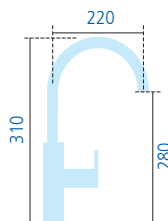

Live

Hebelmischer mit Keramik-Kartusche und schwenkbarem, rundem Auslauf, Temperaturbegrenzung, Schwenkbereich 360°, flexible Anschlusschläuche 3/8"

Ausführung	Bestell-Nr.	exkl. MwSt.	inkl. MwSt.
chrom	HD 020493	€ 240,00	€ 285,60