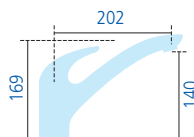

Ferro

Hebelmischer mit Keramik-Kartusche und schwenkbarem Auslauf, Temperaturbegrenzung, Schwenkbereich 180°, flexible Anschlusschläuche 3/8"

Ausführung	Bestell-Nr.	exkl. MwSt.	inkl. MwSt.
Edelstahl	HD 020755	€ 330,00	€ 392,70