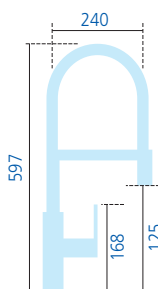

Dax Gastro

Professioneller Hebelmischer mit Keramik-Kartusche, schwenk- und ausziehbarer Wechselbrause, Schwenkbereich 360°, flexible Anschlusschläuche 3/8"

Ausführung		Bestell-Nr.	exkl. MwSt.	inkl. MwSt.
chrom	HD	020084	€ 0749,00	€ 0891,31
edelstahlfarbig PVD	HD	020169	€ 1050,00	€ 1249,50