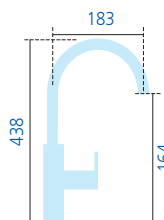

Mare

neu

Hebelmischer mit Keramik-Kartusche und schwenkbarem Auslauf, Temperaturbegrenzung, Schwenkbereich 360°, flexible Anschlusschläuche 3/8"

Ausführung	Bestell-Nr.	exkl. MwSt.	inkl. MwSt.
chrom	HD 020706	€ 248,00	€ 295,12

filigraner Armaturenkörper mit 28 mm Kartusche