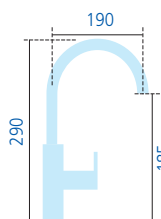

Oz Arco

Hebelmischer mit Keramik-Kartusche und schwenkbarem Auslauf, Temperaturbegrenzung, Schwenkbereich 360°, flexible Anschlusschläuche 3/8"

Ausführung	Bestell-Nr.	exkl. MwSt.	inkl. MwSt.
chrom	HD 020460	€ 160,00	€ 190,40