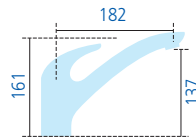

Jolly

Hebelmischer mit Keramik-Kartusche und schwenkbarem Auslauf, Schwenkbereich 360°, flexible Anschlusschläuche 3/8"

Ausführung	Bestell-Nr.	exkl. MwSt.	inkl. MwSt.
chrom	HD 020009	€ 084,00	€ 099,96