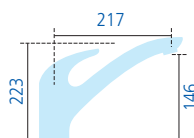

Ferro Auszug

Hebelmischer mit Keramik-Kartusche, schwenk- und ausziehbarem Auslauf, Temperaturbegrenzung, Schwenkbereich 180°, flexible Anschlusschläuche 3/8"

Ausführung	Bestell-Nr.	exkl. MwSt.	inkl. MwSt.
Edelstahl	HD 020756	€ 390,00	€ 464,10