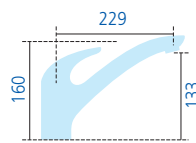

## Jolly

Hebelmischer mit Keramik-Kartusche und schwenkbarem Auslauf, Schwenkbereich 360°, flexible Anschlusschläuche 3/8"

Ausführung	Bestell-Nr.	exkl. MwSt.	inkl. MwSt.
chrom	HD 020009	€ 084,00	€ 099,96

## Jolly Brause

Hebelmischer mit Keramik-Kartusche, schwenk- und ausziehbarer Wechselbrause, Schwenkbereich 100°, flexible Anschlusschläuche 3/8"

Ausführung	Bestell-Nr.	exkl. MwSt.	inkl. MwSt.
chrom	HD 020012	€ 160,00	€ 190,40