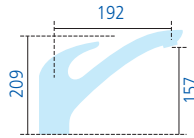

Cox

Hebelmischer mit Keramik-Kartusche und schwenkbarem Auslauf, Schwenkbereich 360°, flexible Anschlusschläuche 3/8"

Ausführung		Bestell-Nr.	exkl. MwSt.	inkl. MwSt.
chrom	HD	020053	€ 142,00	€ 168,98
edelstahlfarbig PVD	HD	020066	€ 198,00	€ 235,62