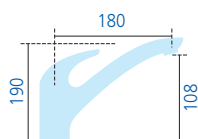

Aqua Brause

neu

Hebelmischer mit Keramik-Kartusche, schwenk- und ausziehbarer Wechselbrause, Temperaturbegrenzung, Schwenkbereich 160°, flexible Anschlusschläuche 3/8"

Ausführung	Bestell-Nr.	exkl. MwSt.	inkl. MwSt.
chrom	HD 020705	€ 248,00	€ 295,12