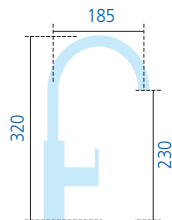

filigraner Armaturenkörper mit 28 mm Kartusche

### Mare Brause

neu

Hebelmischer mit Keramik-Kartusche, schwenk- und ausziehbarer Wechselbrause, Temperaturbegrenzung, Schwenkbereich 360°, flexible Anschlusschläuche 3/8"

Ausführung	Bestell-Nr.	exkl. MwSt.	inkl. MwSt.
chrom	HD 020707	€ 348,00	€ 414,12