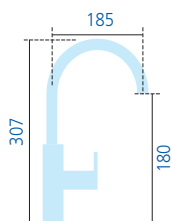

## Cox Arco

Hebelmischer mit Keramik-Kartusche und schwenkbarem Auslauf, Schwenkbereich 360°, flexible Anschlusschläuche 3/8"

Ausführung	Bestell-Nr.	exkl. MwSt.	inkl. MwSt.
chrom	HD 020020	€ 155,00	€ 184,45
edelstahlfarbig PVD	HD 020094	€ 215,00	€ 255,85

## Cox Arco Auszug

Hebelmischer mit Keramik-Kartusche, schwenk- und ausziehbarem Auslauf, Schwenkbereich 360°, flexible Anschlusschläuche 3/8"

Ausführung	Bestell-Nr.	exkl. MwSt.	inkl. MwSt.
chrom	HD 020021	€ 229,00	€ 272,51
edelstahlfarbig PVD	HD 020158	€ 319,00	€ 379,61