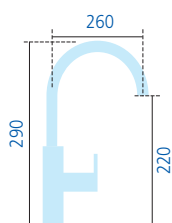

Antica Unterfenster

Hebelmischer mit Keramik-Kartusche und schwenkbarem Auslauf, Temperaturbegrenzung, Schwenkbereich 360°, flexible Anschlusschläuche 3/8" – **verbleibende Sockelhöhe 80 mm**

Ausführung	Bestell-Nr.	exkl. MwSt.	inkl. MwSt.
chrom	HD 020477	€ 339,00	€ 403,41
bronzefarbig	HD 020478	€ 405,00	€ 481,95
kupferfarbig	HD 020479	€ 405,00	€ 481,95