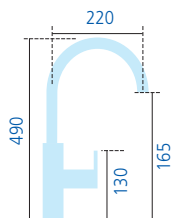

Oz Semi-Gastro Auszug

Semiprofessioneller Hebelmischer mit Keramik-Kartusche, schwenk- und ausziehbarem Auslauf, Temperaturbegrenzung, Schwenkbereich 160°, flexible Anschlussschläuche 3/8"

Ausführung	Bestell-Nr.	exkl. MwSt.	inkl. MwSt.
chrom	HD 020495	€ 311,00	€ 370,09