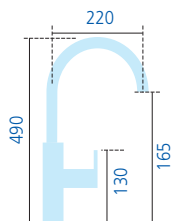

Oz Semi-Gastro Brause

Semiprofessioneller Hebelmischer mit Keramik-Kartusche, schwenk- und ausziehbarer Wechselbrause, Temperaturbegrenzung, Schwenkbereich 360°, flexible Anschlussschläuche 3/8"

Ausführung	Bestell-Nr.	exkl. MwSt.	inkl. MwSt.
chrom	HD 020465	€ 299,00	€ 355,81