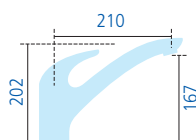

Oz Line Auszug

Hebelmischer mit Keramik-Kartusche, schwenk- und ausziehbarem Auslauf, Temperaturbegrenzung, Schwenkbereich 120°, flexible Anschlusschläuche 3/8"

Ausführung	Bestell-Nr.	exkl. MwSt.	inkl. MwSt.
chrom	HD 020750	€ 323,00	€ 384,37