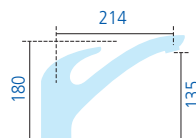

Atomix 2000 Brause

Hebelmischer mit Keramik-Kartusche, schwenk- und ausziehbarer Wechselbrause, Schwenkbereich 360°, flexible Anschlusschläuche 3/8"

Ausführung	Bestell-Nr.	exkl. MwSt.	inkl. MwSt.
chrom	HD 020018	€ 189,00	€ 224,91
chrom	⚡ ND 010126	€ 219,00	€ 260,61