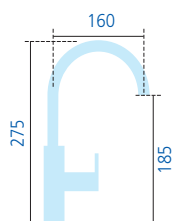

**Nuvola Unterfenster**

Hebelmischer mit Keramik-Kartusche und schwenkbarem Auslauf, Temperaturbegrenzung, Schwenkbereich 360°, flexible Anschlusschläuche 3/8" – verbleibende Sockelhöhe 80 mm

Ausführung	Bestell-Nr.	exkl. MwSt.	inkl. MwSt.
chrom	HD 020489	€ 314,00	€ 373,66

### Grazia

Zweigriff-Armatur mit Keramik-Kartusche und schwenkbarem Auslauf, Temperaturbegrenzung, Schwenkbereich 360°, flexible Anschlusschläuche 3/8"