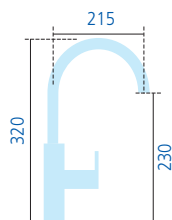

Nuvola

Hebelmischer mit Keramik-Kartusche und schwenkbarem Auslauf, Temperaturbegrenzung, Schwenkbereich 360°, flexible Anschlusschläuche 3/8"

Ausführung	Bestell-Nr.	exkl. MwSt.	inkl. MwSt.
chrom	HD 020487	€ 216,00	€ 257,04

Nuvola Unterfenster

Hebelmischer mit Keramik-Kartusche und schwenkbarem Auslauf, Temperaturbegrenzung, Schwenkbereich 360°, flexible Anschlusschläuche 3/8" – verbleibende Sockelhöhe 80 mm

Ausführung	Bestell-Nr.	exkl. MwSt.	inkl. MwSt.
chrom	HD 020489	€ 314,00	€ 373,66