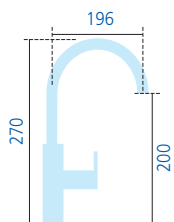

## Atomix 2000 GAV

Hebelmischer mit Keramik-Kartusche, schwenkbarem Gussauslauf und Geräteanschlussventil, Schwenkbereich 360°, flexible Anschlusschläuche 3/8"

Ausführung	Bestell-Nr.	exkl. MwSt.	inkl. MwSt.
chrom	HD 020000	€ 189,00	€ 224,91

### Dax

Hebelmischer mit Keramik-Kartusche und schwenkbarem Schwall-Auslauf, Schwenkbereich 360°, flexible Anschlusschläuche 3/8"

Ausführung		Bestell-Nr.	exkl. MwSt.	inkl. MwSt.
chrom	HD	<b>020083</b>	€ 286,00	€ 340,34
edelstahlfarbig PVD	HD	<b>020168</b>	€ 395,00	€ 470,05