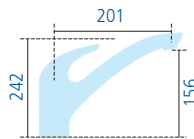

Cox Brause

Hebelmischer mit Keramik-Kartusche, schwenk- und ausziehbarer Wechselbrause, Schwenkbereich 100°, flexible Anschlusschläuche 3/8"

Ausführung		Bestell-Nr.	exkl. MwSt.	inkl. MwSt.
chrom	HD	020054	€ 237,00	€ 282,03
edelstahlfarbig PVD	HD	020067	€ 330,00	€ 392,70