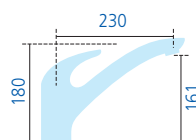

Atomix 2000 GAV

Hebelmischer mit Keramik-Kartusche, schwenkbarem Gussauslauf und Geräteanschlussventil, Schwenkbereich 360°, flexible Anschlusschläuche 3/8"

Ausführung	Bestell-Nr.	exkl. MwSt.	inkl. MwSt.
chrom	HD 020000	€ 189,00	€ 224,91