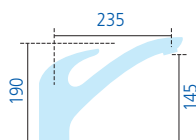

#### Oz Brause

Hebelmischer mit Keramik-Kartusche, schwenk- und ausziehbarer Wechselbrause, Temperaturbegrenzung, Schwenkbereich 120°, flexible Anschlusschläuche 3/8"

Ausführung	Bestell-Nr.	exkl. MwSt.	inkl. MwSt.
chrom	HD 020748	€ 334,00	€ 397,46