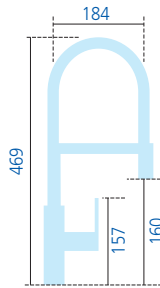

**Cox**

Hebelmischer mit Keramik-Kartusche und schwenkbarem Auslauf, Schwenkbereich 360°, flexible Anschlusschläuche 3/8"

Ausführung		Bestell-Nr.	exkl. MwSt.	inkl. MwSt.
chrom	HD	<b>020053</b>	€ 142,00	€ 168,98
edelstahlfarbig PVD	HD	<b>020066</b>	€ 198,00	€ 235,62

**Cox Brause**

Hebelmischer mit Keramik-Kartusche, schwenk- und ausziehbarer Wechselbrause, Schwenkbereich 100°, flexible Anschlusschläuche 3/8"

Ausführung		Bestell-Nr.	exkl. MwSt.	inkl. MwSt.
chrom	HD	<b>020054</b>	€ 237,00	€ 282,03
edelstahlfarbig PVD	HD	<b>020067</b>	€ 330,00	€ 392,70