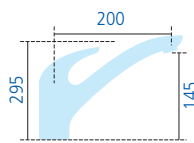

Oz Fontana

Hebelmischer mit Keramik-Kartusche und schwenkbarem Auslauf, Temperaturbegrenzung, Schwenkbereich 360°, flexible Anschlusschläuche 3/8"

Ausführung	Bestell-Nr.	exkl. MwSt.	inkl. MwSt.
chrom	HD 020463	€ 235,00	€ 279,65
chrom matt	HD 020464	€ 275,00	€ 327,25