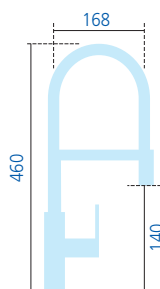

Billy Semi-Gastro

Hebelmischer mit Keramik-Kartusche, schwenk- und ausziehbarer Wechselbrause, Temperaturbegrenzung, Schwenkbereich 360°, flexible Anschlussschläuche 3/8"

Ausführung	Bestell-Nr.	exkl. MwSt.	inkl. MwSt.
chrom	HD 020468	€ 348,00	€ 414,12
chrom matt	HD 020469	€ 435,00	€ 517,65