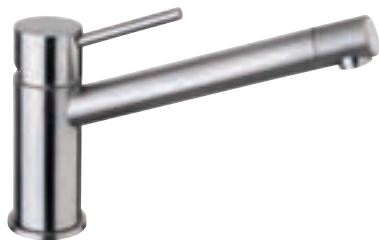

Ferro

Hebelmischer mit Keramik-Kartusche und schwenkbarem Auslauf, Temperaturbegrenzung, Schwenkbereich 180°, flexible Anschlusschläuche 3/8"

Ausführung	Bestell-Nr.	exkl. MwSt.	inkl. MwSt.
Edelstahl	HD 020755	€ 330,00	€ 392,70