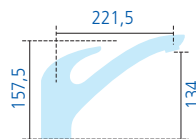

#### Antica Unterfenster

Hebelmischer mit Keramik-Kartusche und schwenkbarem Auslauf, Temperaturbegrenzung, Schwenkbereich 360°, flexible Anschlusschläuche 3/8" – **verbleibende Sockelhöhe 80 mm**

Ausführung	Bestell-Nr.	exkl. MwSt.	inkl. MwSt.
chrom	HD 020477	€ 339,00	€ 403,41
bronzefarbig	HD 020478	€ 405,00	€ 481,95
kupferfarbig	HD 020479	€ 405,00	€ 481,95

## Jolly

Hebelmischer mit Keramik-Kartusche und schwenkbarem Auslauf, Schwenkbereich 360°, flexible Anschlusschläuche 3/8"

Ausführung	Bestell-Nr.	exkl. MwSt.	inkl. MwSt.
chrom	HD 020009	€ 084,00	€ 099,96