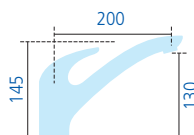

Nobi

Hebelmischer mit Keramik-Kartusche und schwenkbarem Auslauf, Temperaturbegrenzung, Schwenkbereich 160°, flexible Anschlusschläuche 3/8"

Ausführung	Bestell-Nr.	exkl. MwSt.	inkl. MwSt.
chrom	HD 020473	€ 130,00	€ 154,70