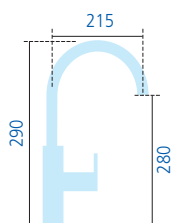

Antica Duo

Zweigriff-Armatur mit Keramik-Kartusche und schwenkbarem Auslauf, Temperaturbegrenzung, Schwenkbereich 360°, flexible Anschlusschläuche 3/8"

Ausführung	Bestell-Nr.	exkl. MwSt.	inkl. MwSt.
chrom	HD 020480	€ 235,00	€ 279,65
bronzefarbig	HD 020481	€ 274,00	€ 326,06
kupferfarbig	HD 020482	€ 274,00	€ 326,06