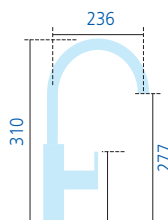

**Live**

Hebelmischer mit Keramik-Kartusche und schwenkbarem, rundem Auslauf, Temperaturbegrenzung, Schwenkbereich 360°, flexible Anschlusschläuche 3/8"

Ausführung	Bestell-Nr.	exkl. MwSt.	inkl. MwSt.
chrom	HD 020493	€ 240,00	€ 285,60