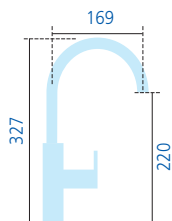

Cox Arco

Hebelmischer mit Keramik-Kartusche und schwenkbarem Auslauf, Schwenkbereich 360°, flexible Anschlusschläuche 3/8"

Ausführung	Bestell-Nr.	exkl. MwSt.	inkl. MwSt.
chrom	HD 020020	€ 155,00	€ 184,45
edelstahlfarbig PVD	HD 020094	€ 215,00	€ 255,85