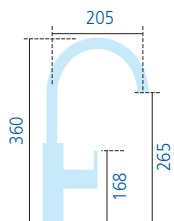

Dax

Hebelmischer mit Keramik-Kartusche und schwenkbarem Schwall-Auslauf, Schwenkbereich 360°, flexible Anschlusschläuche 3/8"

Ausführung		Bestell-Nr.	exkl. MwSt.	inkl. MwSt.
chrom	HD	020083	€ 286,00	€ 340,34
edelstahlfarbig PVD	HD	020168	€ 395,00	€ 470,05