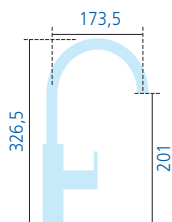

Cox Arco Auszug

Hebelmischer mit Keramik-Kartusche, schwenk- und ausziehbarem Auslauf, Schwenkbereich 360°, flexible Anschlusschläuche 3/8"

Ausführung	Bestell-Nr.	exkl. MwSt.	inkl. MwSt.
chrom	HD 020021	€ 229,00	€ 272,51
edelstahlfarbig PVD	HD 020158	€ 319,00	€ 379,61