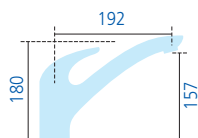

Aqua

neu

Hebelmischer mit Keramik-Kartusche und schwenkbarem Auslauf, Temperaturbegrenzung, Schwenkbereich 160°, flexible Anschlusschläuche 3/8"

Ausführung	Bestell-Nr.	exkl. MwSt.	inkl. MwSt.
chrom	HD 020704	€ 218,00	€ 259,42

filigraner Armaturenkörper mit 28 mm Kartusche