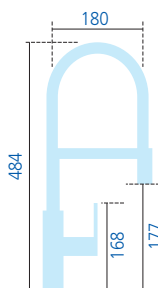

### Dax

Hebelmischer mit Keramik-Kartusche und schwenkbarem Schwall-Auslauf, Schwenkbereich 360°, flexible Anschlusschläuche 3/8"

Ausführung		Bestell-Nr.	exkl. MwSt.	inkl. MwSt.
chrom	HD	<b>020083</b>	€ 286,00	€ 340,34
edelstahlfarbig PVD	HD	<b>020168</b>	€ 395,00	€ 470,05

### Dax Fontana

Hebelmischer mit Keramik-Kartusche und schwenkbarem Auslauf, Schwenkbereich 100°, flexible Anschlusschläuche 3/8"

Ausführung		Bestell-Nr.	exkl. MwSt.	inkl. MwSt.
chrom	HD	<b>020320</b>	€ 429,00	€ 510,51
edelstahlfarbig PVD	HD	<b>020321</b>	€ 599,00	€ 712,81