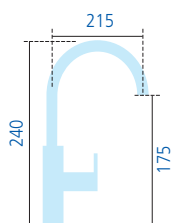

Ritz

Zweigriff-Armatur mit Keramik-Kartusche und schwenkbarem Auslauf, Temperaturbegrenzung, Schwenkbereich 360°, flexible Anschlusschläuche 3/8"

Ausführung	Bestell-Nr.	exkl. MwSt.	inkl. MwSt.
chrom	HD 020483	€ 212,00	€ 252,28
bronzefarbig	HD 020484	€ 332,00	€ 395,08