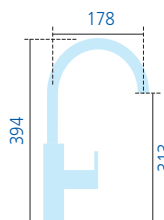

Aqua

neu

Hebelmischer mit Keramik-Kartusche und schwenkbarem Auslauf, Temperaturbegrenzung, Schwenkbereich 160°, flexible Anschlusschläuche 3/8"

Ausführung	Bestell-Nr.	exkl. MwSt.	inkl. MwSt.
chrom	HD 020704	€ 218,00	€ 259,42

filigraner Armaturenkörper mit 28 mm Kartusche

Aqua Brause

neu

Hebelmischer mit Keramik-Kartusche, schwenk- und ausziehbarer Wechselbrause, Temperaturbegrenzung, Schwenkbereich 160°, flexible Anschlusschläuche 3/8"

Ausführung	Bestell-Nr.	exkl. MwSt.	inkl. MwSt.
chrom	HD 020705	€ 248,00	€ 295,12

Mare

neu

Hebelmischer mit Keramik-Kartusche und schwenkbarem Auslauf, Temperaturbegrenzung, Schwenkbereich 360°, flexible Anschlusschläuche 3/8"

Ausführung	Bestell-Nr.	exkl. MwSt.	inkl. MwSt.
chrom	HD 020706	€ 248,00	€ 295,12

filigraner Armaturenkörper mit 28 mm Kartusche

Mare Brause

neu

Hebelmischer mit Keramik-Kartusche, schwenk- und ausziehbarer Wechselbrause, Temperaturbegrenzung, Schwenkbereich 360°, flexible Anschlusschläuche 3/8"

Ausführung	Bestell-Nr.	exkl. MwSt.	inkl. MwSt.
chrom	HD 020707	€ 348,00	€ 414,12