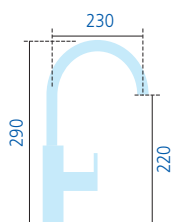

Antica

Hebelmischer mit Keramik-Kartusche und schwenkbarem Auslauf, Temperaturbegrenzung, Schwenkbereich 360°, flexible Anschlusschläuche 3/8"

Ausführung	Bestell-Nr.	exkl. MwSt.	inkl. MwSt.
chrom	HD 020474	€ 229,00	€ 272,51
bronzefarbig	HD 020475	€ 295,00	€ 351,05
kupferfarbig	HD 020476	€ 295,00	€ 351,05