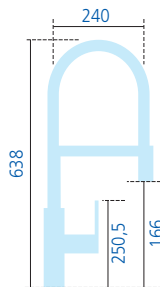

Cox Gastro

Professioneller Hebelmischer mit Keramik-Kartusche, schwenk- und ausziehbarer Wechselbrause, Schwenkbereich 360°, flexible Anschlusschläuche 3/8"

Ausführung		Bestell-Nr.	exkl. MwSt.	inkl. MwSt.
chrom	HD	020051	€ 716,00	€ 852,04
edelstahlfarbig PVD	HD	020164	€ 999,00	€ 1188,81