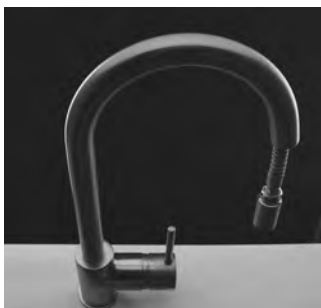

**Cox Brause**

Hebelmischer mit Keramik-Kartusche, schwenk- und ausziehbarer Wechselbrause, Schwenkbereich 100°, flexible Anschlusschläuche 3/8"

Ausführung		Bestell-Nr.	exkl. MwSt.	inkl. MwSt.
chrom	HD	<b>020054</b>	€ 237,00	€ 282,03
edelstahlfarbig PVD	HD	<b>020067</b>	€ 330,00	€ 392,70

**Cox Semi-Gastro**

Semiprofessioneller Hebelmischer mit Keramik-Kartusche, schwenk- und ausziehbarer Wechselbrause, Schwenkbereich 360°, flexible Anschlusschläuche 3/8"

Ausführung		Bestell-Nr.	exkl. MwSt.	inkl. MwSt.
chrom	HD	<b>020052</b>	€ 323,00	€ 384,37
edelstahlfarbig PVD	HD	<b>020157</b>	€ 452,00	€ 537,88

**Hinweis:**

Diese Armatur ist wegen ihrer geringen Höhe besonders zum Einbau unter Hängeschränken geeignet.

**Cox Gastro**

Professioneller Hebelmischer mit Keramik-Kartusche, schwenk- und ausziehbarer Wechselbrause, Schwenkbereich 360°, flexible Anschlusschläuche 3/8"

## Cox Arco

Hebelmischer mit Keramik-Kartusche und schwenkbarem Auslauf, Schwenkbereich 360°, flexible Anschlusschläuche 3/8"

Ausführung	Bestell-Nr.	exkl. MwSt.	inkl. MwSt.
chrom	HD 020020	€ 155,00	€ 184,45
edelstahlfarbig PVD	HD 020094	€ 215,00	€ 255,85